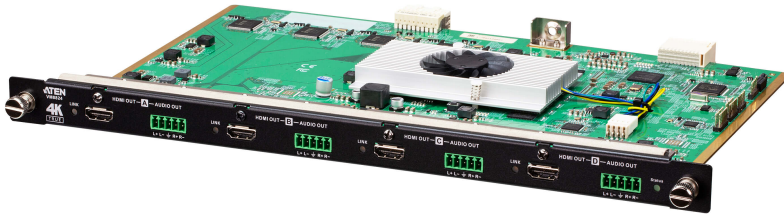

VM8824

4포트 True 4K HDMI 출력 보드 with 스케일러

VM8824는 ATEN 모듈형 매트릭스 스위치와 함께 작동하는 True 4K HDMI 출력 보드로 True 4K 고화질 이미지를 지원하여 4 개의 HDMI 오디오 / 비디오 소스를 4 개의 디스플레이로 쉽게 라우팅 할 수 있습니다. VM8824는 디지털 A/V 신호를 전달하는 HDMI 인터페이스 외에도 스테레오 오디오 임베딩을 지원하는 4개의 스테레오 오디오 입력 포트를 제공합니다.

비디오 웹 애플리케이션이 항상 빠른 비디오 전환 및 해상도 조정이 필요하다는 점을 고려하여 VM8824는 실시간 비디오 전환을 제공하는 Seamless Switch™, 다양한 비디오 해상도를 처리하는 내장 4K 스케일러, 디스플레이 간 빠르고 부드러운 전환을 위한 EDID Expert를 지원합니다. ATEN의 모든 VM 시리즈 입력/출력 보드는 핫 스위칭이 가능하도록 설치를 지원하여 시스템 통합 관리자에게 유지 보수에 대한 유연성과 효율성을 제공합니다. ATEN 모듈형 매트릭스 스위치와 VM 시리즈 입력/출력 보드는 다중 인터페이스 비디오 애플리케이션에 대한 요구를 완벽하게 충족시키는 이상적인 솔루션을 제공합니다.

특장점

- VM 모듈형 매트릭스 스위치와 호환 가능; 최적의 유연성을 위해 모든 유형의 모듈형 입력/출력 보드와 믹스 앤 매치
- True 4K 해상도 – True 4K 해상도 – 최대 3840 x 2160 / 4096 x 2160 @ 60Hz (4:4:4)의 비 압축 비디오 해상도 처리
- 4K 스케일러 – 비디오 웹의 다양한 출력 비디오 해상도와 완벽하게 통합할 수 있는 비디오 스케일링 기능 제공
- Seamless Switch™ – 연속적인 비디오 스트림, 실시간 스위칭 및 안정적인 신호 전송을 제공하는 0에 가까운 스위칭 기능*
- 비디오 웹 – 직관적인 웹 GUI*를 통해 사용자 지정 비디오 벽 레이아웃 생성 가능*
- True 4K EDID Expert – 원활한 전원 공급, 고품질 디스플레이 및 다양한 화면에서 최상의 해상도 사용을 위해 최적의 EDID 설정 선택
- 프레임싱크 – 스케일러 출력 프레임 속도를 입력 신호 프레임 속도와 동기화하여 이미지 찢어짐 방지
- 오디오 가능, HDMI 오디오 추출 및 스테레오 오디오 내장 가능
- 케이블 품질 테스터 – HDMI 케이블 품질 검사
- HDMI (3D, 딥 컬러, 4K); HDCP 2.2 호환
- CEC(Consumer Electronics Control) 지원

사양

비디오 출력	
인터페이스	4 x HDMI Type A Female (검정색)
적용	100 Ω
최대 거리	최대 3.0m
비디오	
최대 대역폭	18.0 Gbps (레인당6.0 Gbps)
최대 픽셀 클럭	600 MHz
지원 버전	HDMI (3D, 딥 컬러, 4K) HDCP 2.2 호환 Consumer Electronics Control (CEC)
최대 해상도	4096x2160/3840x2160@60Hz (4:4:4)
오디오	
출력	4 x 캡티브 스크류 커넥터, 5핀 * 오디오 신호 유형: 스테레오, 균형/균형 없음
소비 전력	38.97W:183BTU
사용 환경	
사용 온도	0 - 40°C
보관 온도	-20 - 60°C
습도	비 응축상태에서 0 - 80% RH
제품 외관	
재질	금속
무게	0.65 kg (1.43 lb)
크기 (L X W X H)	35.20 x 23.80 x 2.33 cm (13.86 x 9.37 x 0.92 in.)
카트 번호	TBD
노트	일부 랙 마운트 제품은,WxDxH의 표준 물리적 치수를 LxWxH 형식으로 사용하고 있습니다.