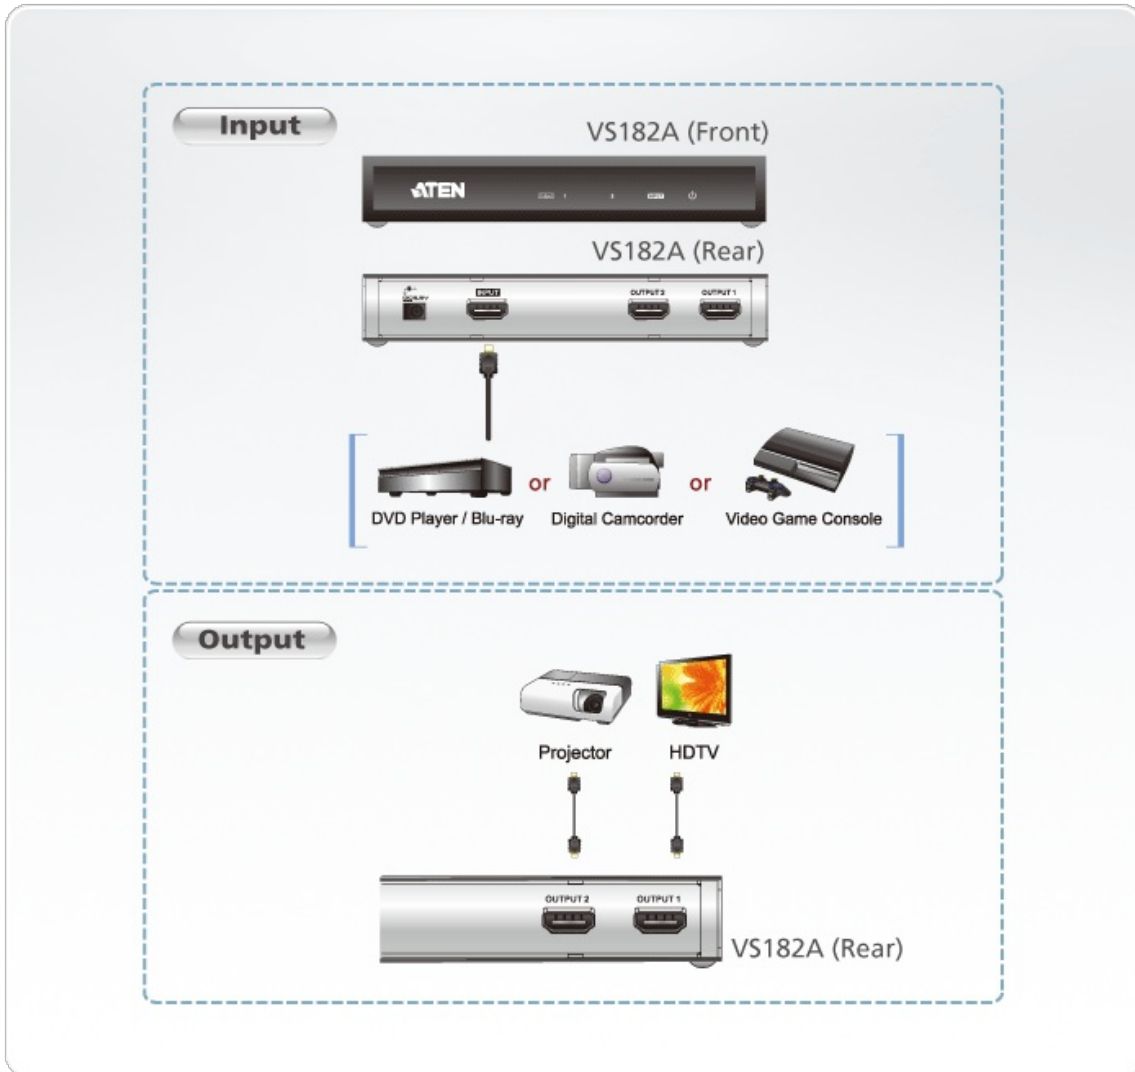

다이어그램

ATEN International Co., Ltd.

3F., No.125, Sec. 2, Datong Rd., Sijhih District., New Taipei City 221, Taiwan
Phone: 886-2-8692-6789 Fax: 886-2-8692-6767
www.aten.com E-mail: marketing@aten.com

© Copyright 2015 ATEN® International Co., Ltd.
ATEN and the ATEN logo are trademarks of ATEN International Co., Ltd.
All rights reserved. All other trademarks are the property of their respective owners.