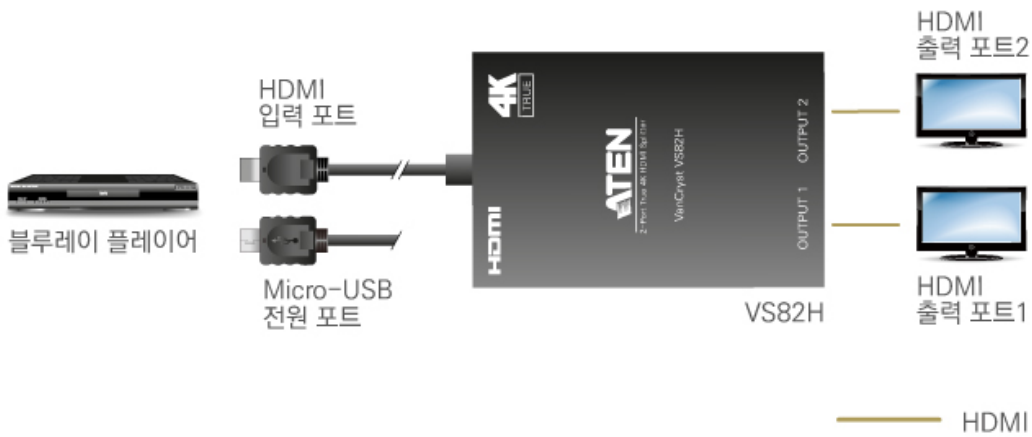

다이아그램

ATEN International Co., Ltd.

3F., No.125, Sec. 2, Datong Rd., Sijhih District., New Taipei City 221, Taiwan
Phone: 886-2-8692-6789 Fax: 886-2-8692-6767
www.aten.com E-mail: marketing@aten.com

© Copyright 2015 ATEN® International Co., Ltd.
ATEN and the ATEN logo are trademarks of ATEN International Co., Ltd.
All rights reserved. All other trademarks are the property of their respective owners.