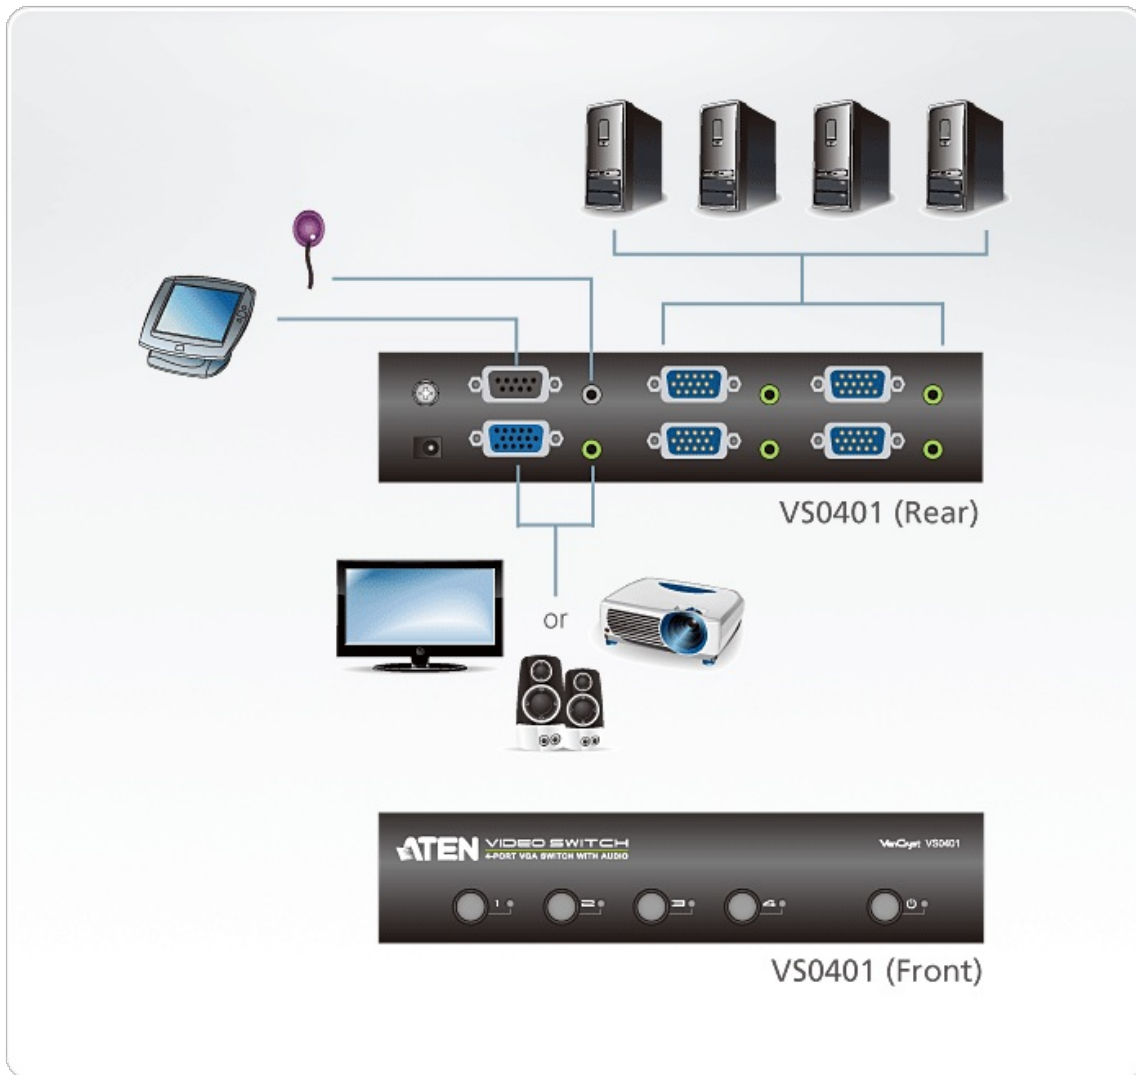

크기 (L X W X H)	20.00 x 7.61 x 4.40 cm (7.87 x 3 x 1.73 in.)
카트 번호	5 pcs
노트	일부 랙 마운트 제품은, WxDxH의 표준 물리적 치수를 LxWxH 형식으로 사용하고 있습니다.

다이어그램

ATEN International Co., Ltd.

3F., No.125, Sec. 2, Datong Rd., Sijhih District., New Taipei City 221, Taiwan
Phone: 886-2-8692-6789 Fax: 886-2-8692-6767
www.aten.com E-mail: marketing@aten.com

© Copyright 2015 ATEN® International Co., Ltd.
ATEN and the ATEN logo are trademarks of ATEN International Co., Ltd.
All rights reserved. All other trademarks are the property of their respective owners.