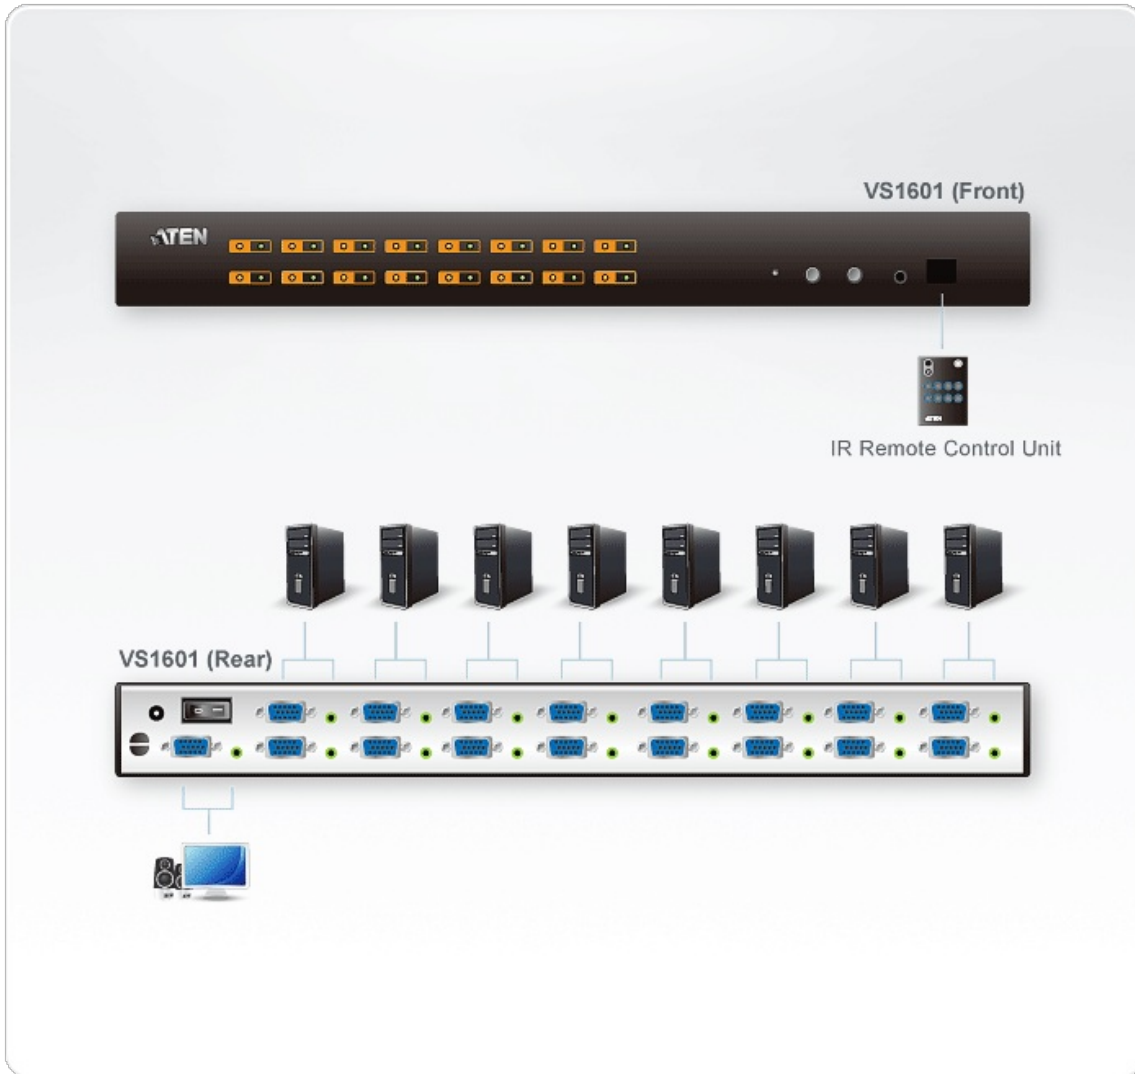

다이어그램

ATEN International Co., Ltd.

3F., No.125, Sec. 2, Datong Rd., Sijhih District., New Taipei City 221, Taiwan
Phone: 886-2-8692-6789 Fax: 886-2-8692-6767
www.aten.com E-mail: marketing@aten.com

© Copyright 2015 ATEN® International Co., Ltd.
ATEN and the ATEN logo are trademarks of ATEN International Co., Ltd.
All rights reserved. All other trademarks are the property of their respective owners.