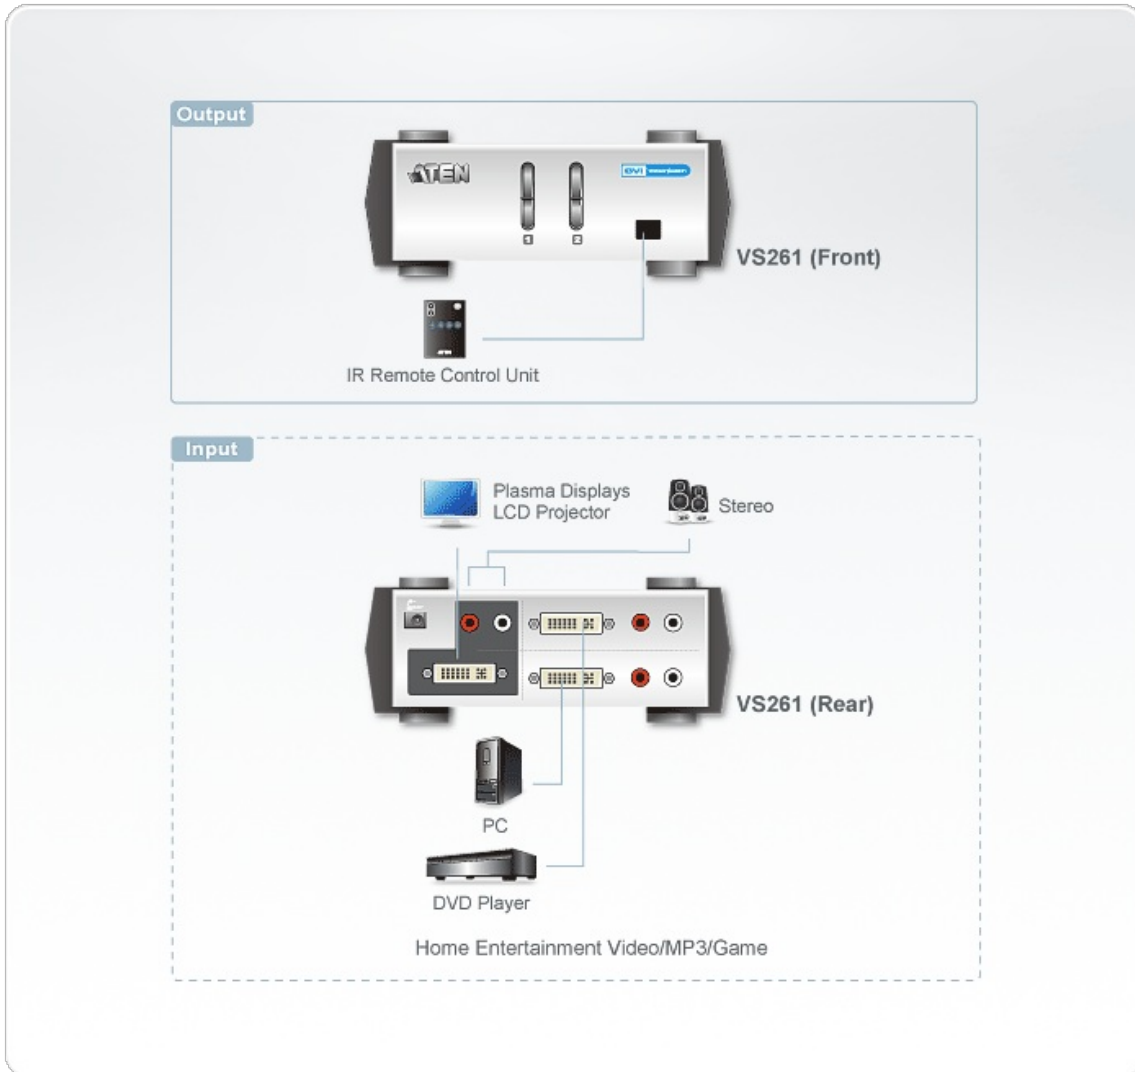

다이어그램

ATEN International Co., Ltd.

3F., No.125, Sec. 2, Datong Rd., Sijhih District., New Taipei City 221, Taiwan
Phone: 886-2-8692-6789 Fax: 886-2-8692-6767
www.aten.com E-mail: marketing@aten.com

© Copyright 2015 ATEN® International Co., Ltd.
ATEN and the ATEN logo are trademarks of ATEN International Co., Ltd.
All rights reserved. All other trademarks are the property of their respective owners.