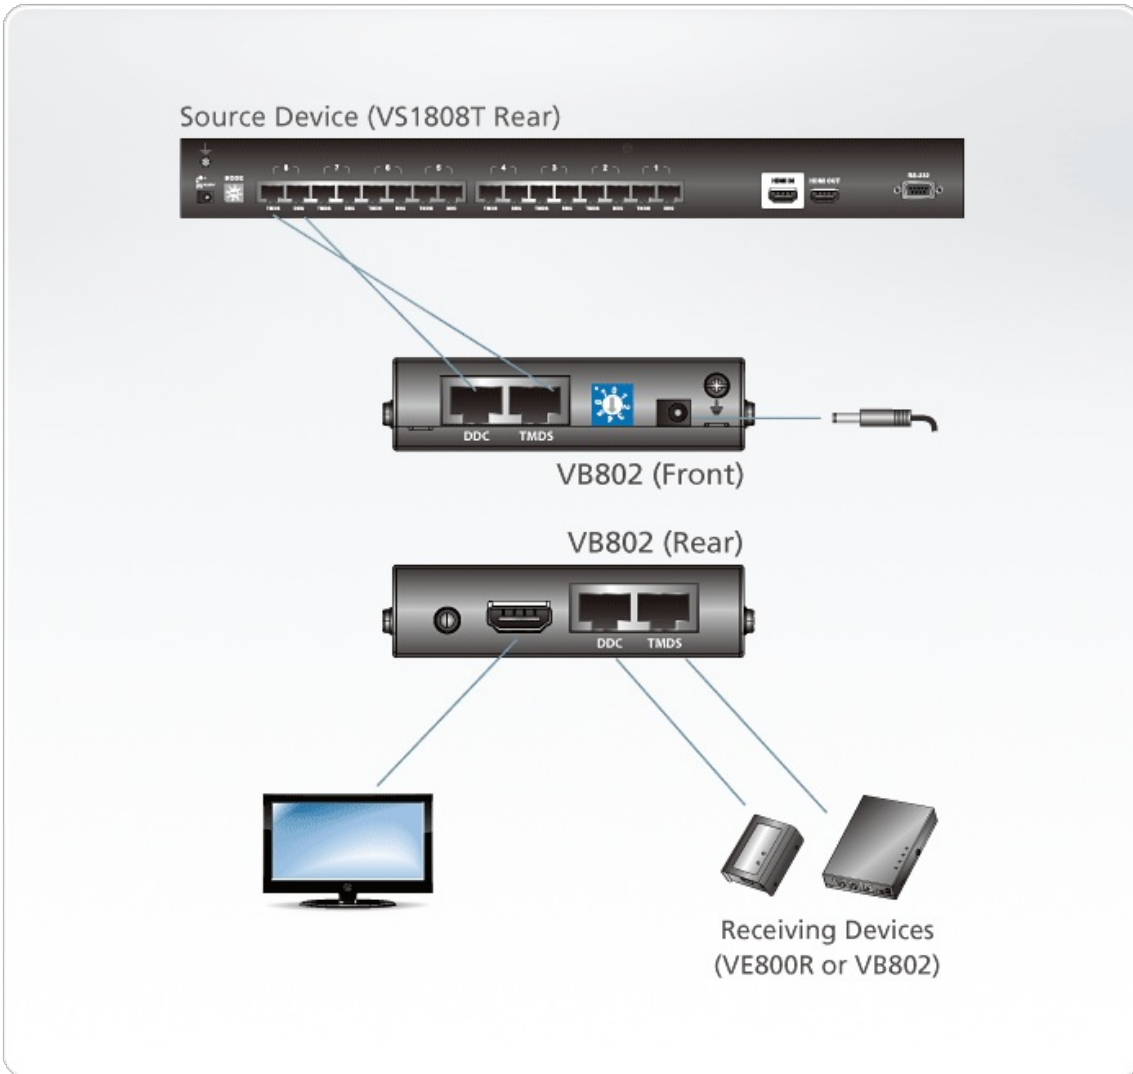

다이어그램

ATEN International Co., Ltd.

3F., No.125, Sec. 2, Datong Rd., Sijhih District., New Taipei City 221, Taiwan
Phone: 886-2-8692-6789 Fax: 886-2-8692-6767
www.aten.com E-mail: marketing@aten.com

© Copyright 2015 ATEN® International Co., Ltd.
ATEN and the ATEN logo are trademarks of ATEN International Co., Ltd.
All rights reserved. All other trademarks are the property of their
respective owners.