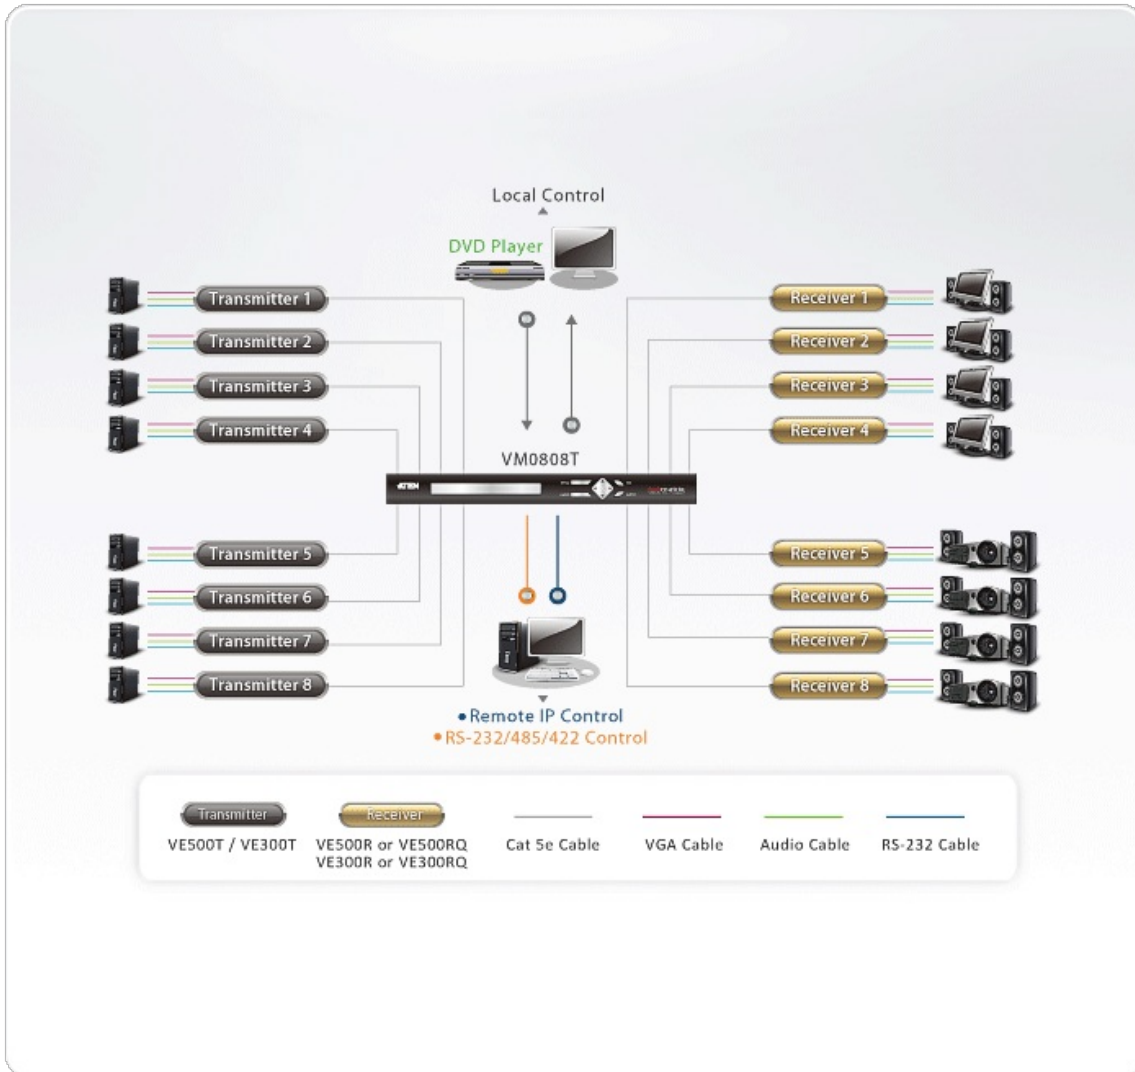

다이어그램

ATEN International Co., Ltd.

3F., No.125, Sec. 2, Datong Rd., Sijhih District., New Taipei City 221, Taiwan
Phone: 886-2-8692-6789 Fax: 886-2-8692-6767
www.aten.com E-mail: marketing@aten.com

© Copyright 2015 ATEN® International Co., Ltd.
ATEN and the ATEN logo are trademarks of ATEN International Co., Ltd.
All rights reserved. All other trademarks are the property of their
respective owners.