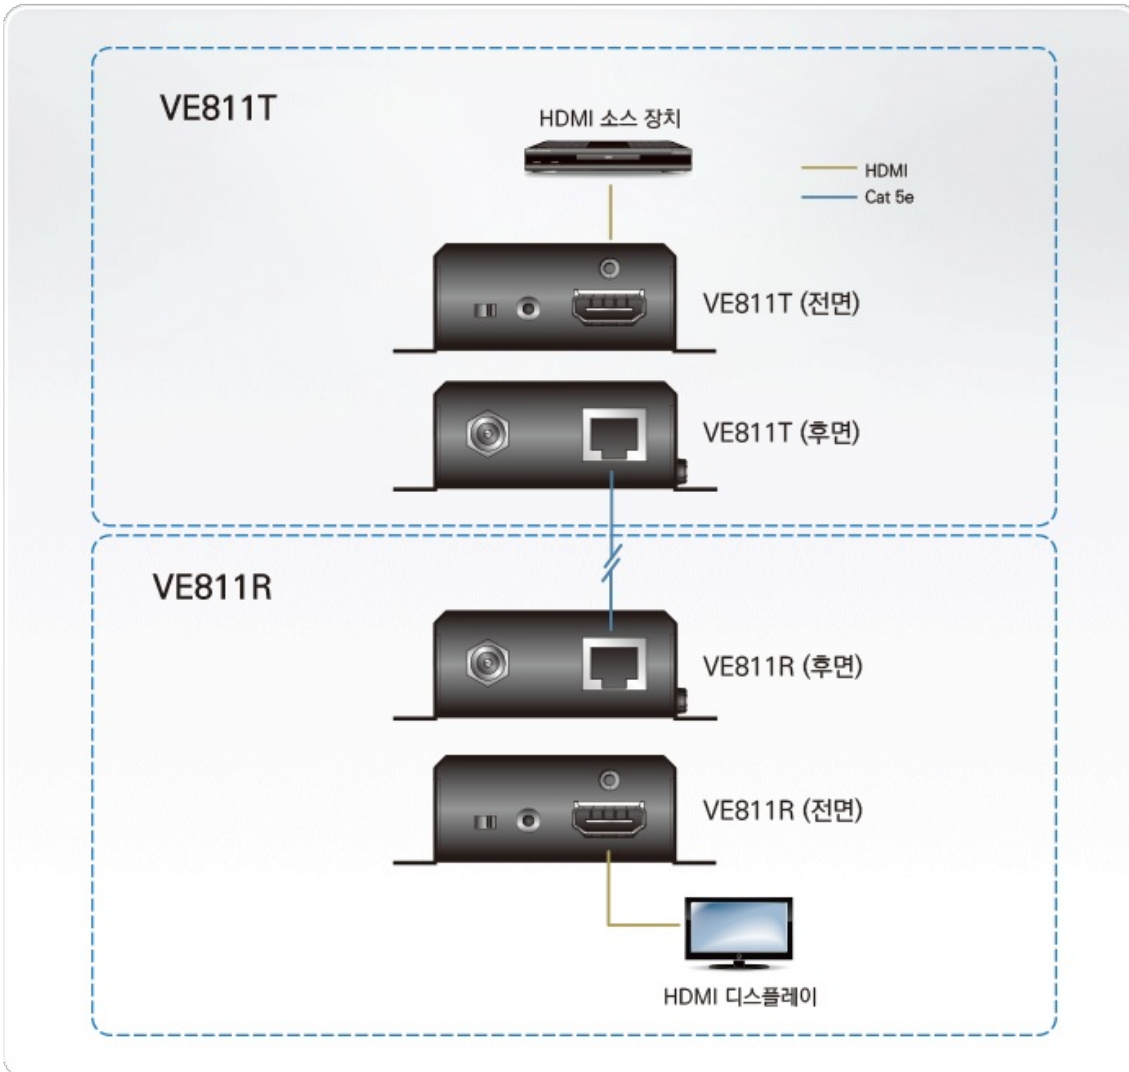

치수(L x W x H), 브래킷 포함	8.64 x 7.30 x 2.47 cm (3.4 x 2.87 x 0.97 in.)	8.64 x 7.30 x 2.47 cm (3.4 x 2.87 x 0.97 in.)
치수(L x W x H), 브래킷 불포함	8.20 x 5.20 x 2.37 cm (3.23 x 2.05 x 0.93 in.)	8.20 x 5.20 x 2.37 cm (3.23 x 2.05 x 0.93 in.)
노트	일부 랙 마운트 제품은, WxDxH의 표준 물리적 치수를 LxWxH 형식으로 사용하고 있습니다.	

다이아그램

ATEN International Co., Ltd.

3F., No.125, Sec. 2, Datong Rd., Sijhih District., New Taipei City 221, Taiwan
Phone: 886-2-8692-6789 Fax: 886-2-8692-6767
www.aten.com E-mail: marketing@aten.com

© Copyright 2015 ATEN® International Co., Ltd.
ATEN and the ATEN logo are trademarks of ATEN International Co., Ltd.
All rights reserved. All other trademarks are the property of their respective owners.