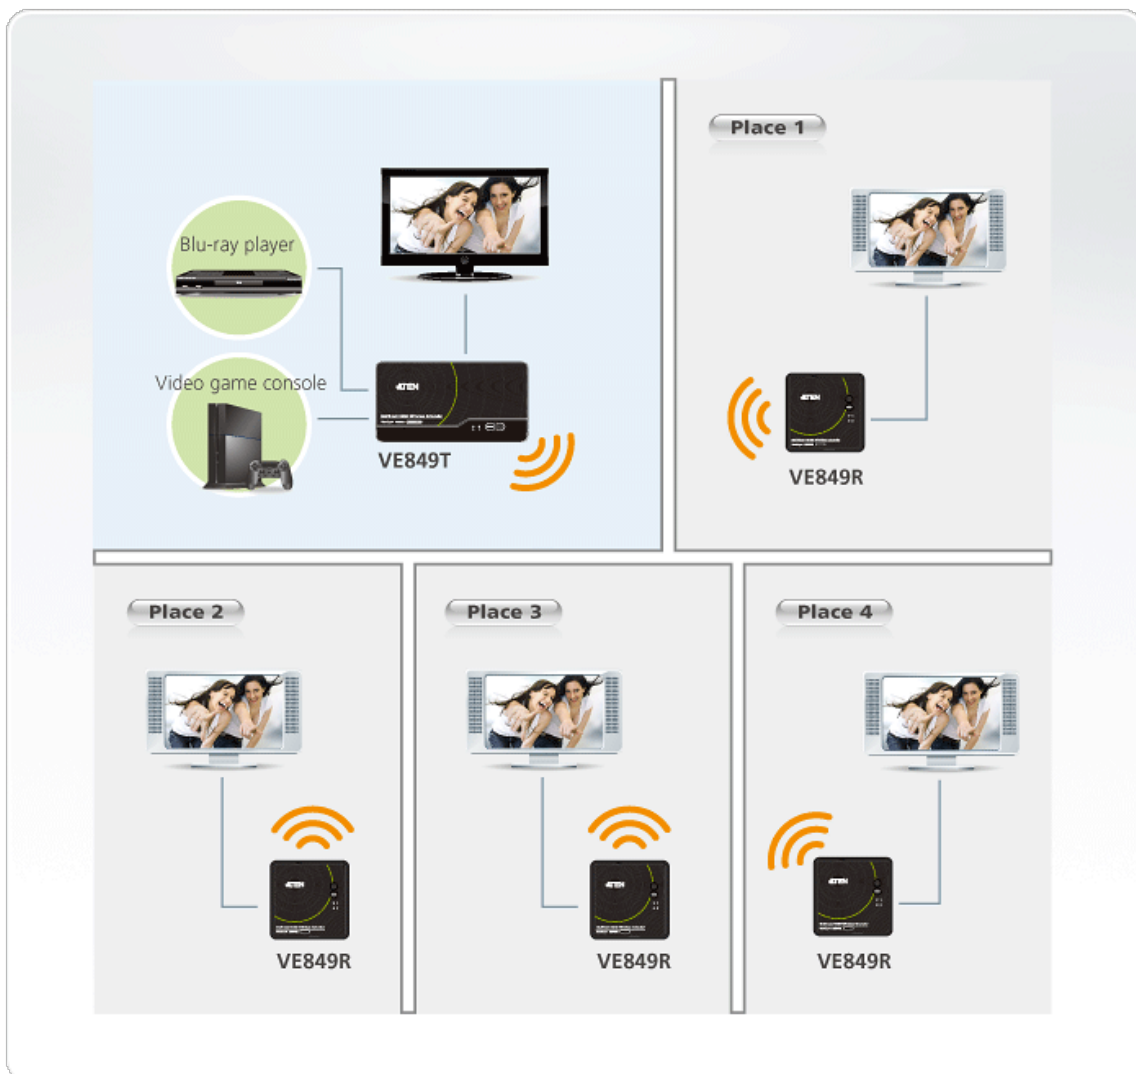

전원	1 x DC Jack (Mini USB)
사용 환경	
사용 온도	0-40°C
보관 온도	-20 - 60°C
습도	0 - 80% RH, Non-Condensing
제품 외관	
재질	Plastic
무게	0.13 kg (0.29 lb)
크기 (L X W X H)	9.50 x 9.50 x 3.50 cm (3.74 x 3.74 x 1.38 in.)
노트	일부 랙 마운트 제품은, WxDxH의 표준 물리적 치수를 LxWxH 형식으로 사용하고 있습니다.

다이어그램