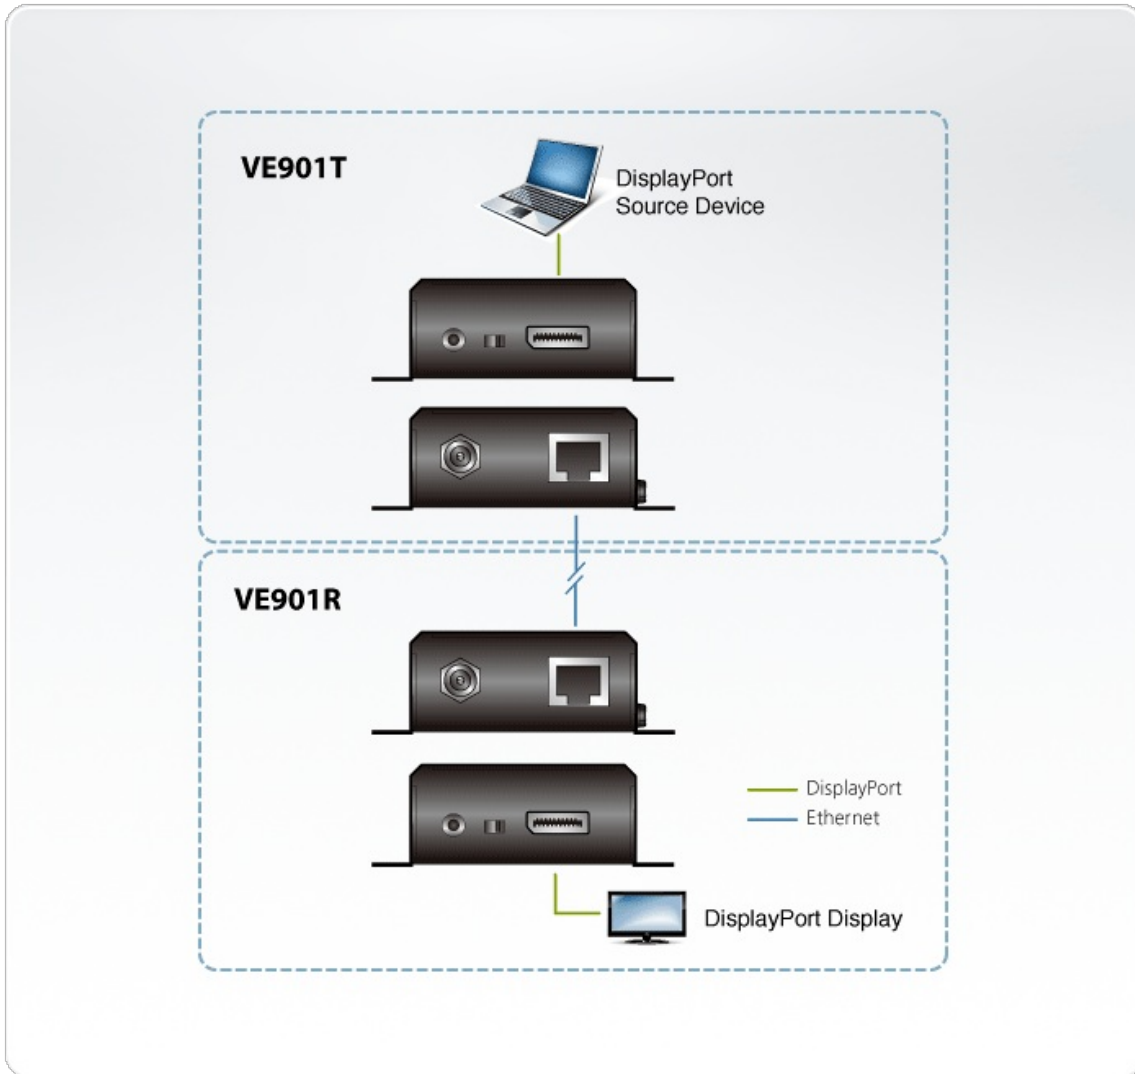

다이어그램

ATEN International Co., Ltd.

3F., No.125, Sec. 2, Datong Rd., Sijhih District., New Taipei City 221, Taiwan
Phone: 886-2-8692-6789 Fax: 886-2-8692-6767
www.aten.com E-mail: marketing@aten.com

© Copyright 2015 ATEN® International Co., Ltd.
ATEN and the ATEN logo are trademarks of ATEN International Co., Ltd.
All rights reserved. All other trademarks are the property of their respective owners.