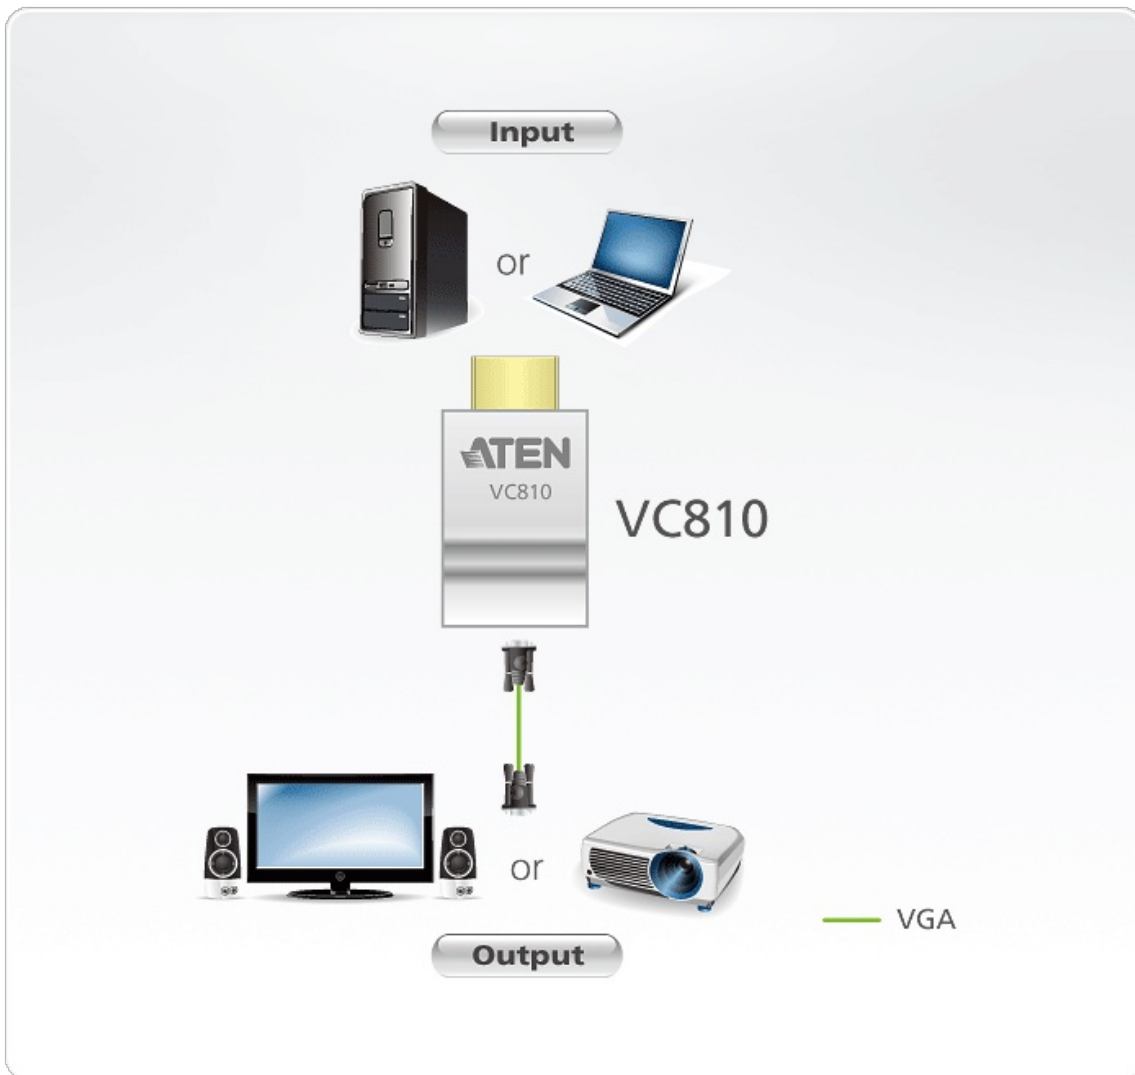

다이어그램

ATEN International Co., Ltd.

3F., No.125, Sec. 2, Datong Rd., Sijhih District., New Taipei City 221, Taiwan
Phone: 886-2-8692-6789 Fax: 886-2-8692-6767
www.aten.com E-mail: marketing@aten.com

© Copyright 2015 ATEN® International Co., Ltd.
ATEN and the ATEN logo are trademarks of ATEN International Co., Ltd.
All rights reserved. All other trademarks are the property of their respective owners.