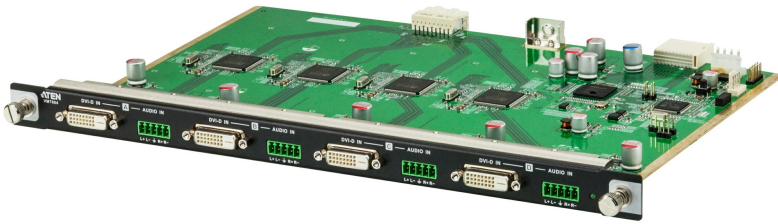

## VM7604

4 포트 DVI 입력 보드

VM7604 4 포트 DVI 입력 보드는 ATEN 의 모듈형 매트릭스 스위치와 조합으로 사용 시 , 4 개의 오디오 / 비디오 소스를 4 개의 디스플레이에 손쉽게 제공할 수 있습니다 .

### 특장점

- 우수한 비디오 품질 - 최대 1920 X 1200 @60Hz
- HDCP 1.4 호환
- 각 출력 포트에 스케일러 내장으로 각기 다른 해상도를 위한 스케일링 기능 지원
- EDID 전문 - 부드러운 전원 켜짐과 고품질 디스플레이를 위한 최적의 EDID 설정 선택 가능
- EDID 워저드 내장 - 손쉽게 각기 다른 EDID 설정 가능
- I/O 보드의 쉬운 통합을 위한 핫 스왑 가능 한 디자인
- 오디오 지원