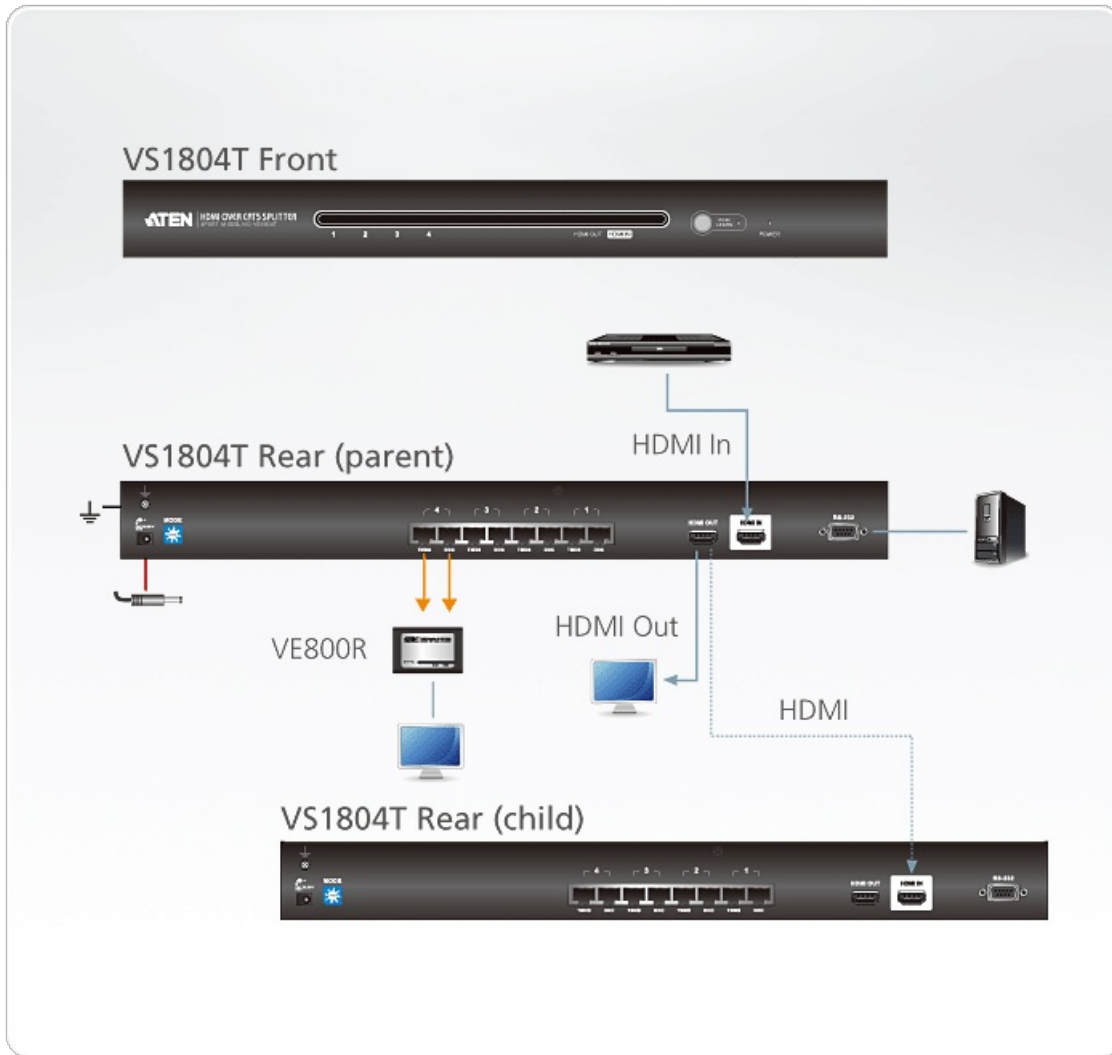

재질	Metal
무게	2.10 kg (4.63 lb)
크기 (L X W X H)	43.72 x 15.78 x 4.40 cm (17.21 x 6.21 x 1.73 in.)
카톤 번호	3 pcs
노트	일부 랙 마운트 제품은, WxDxH의 표준 물리적 치수를 LxWxH 형식으로 사용하고 있습니다.

다이아그램

에이텐 코리아 ATEN KOREA

서울시 금천구 디지털로9길 32(가산동) 갑을그레이트밸리 B동 303호
Tel: 02-467-6789 Fax: 02-467-9876
www.aten.com/kr/ko E-mail: marketing@aten.co.kr

© Copyright 2025 ATEN® International Co. Ltd.
ATEN and the ATEN logo are registered trademarks of ATEN International Co., Ltd.
All rights reserved. All other trademarks are the property of their respective owners.