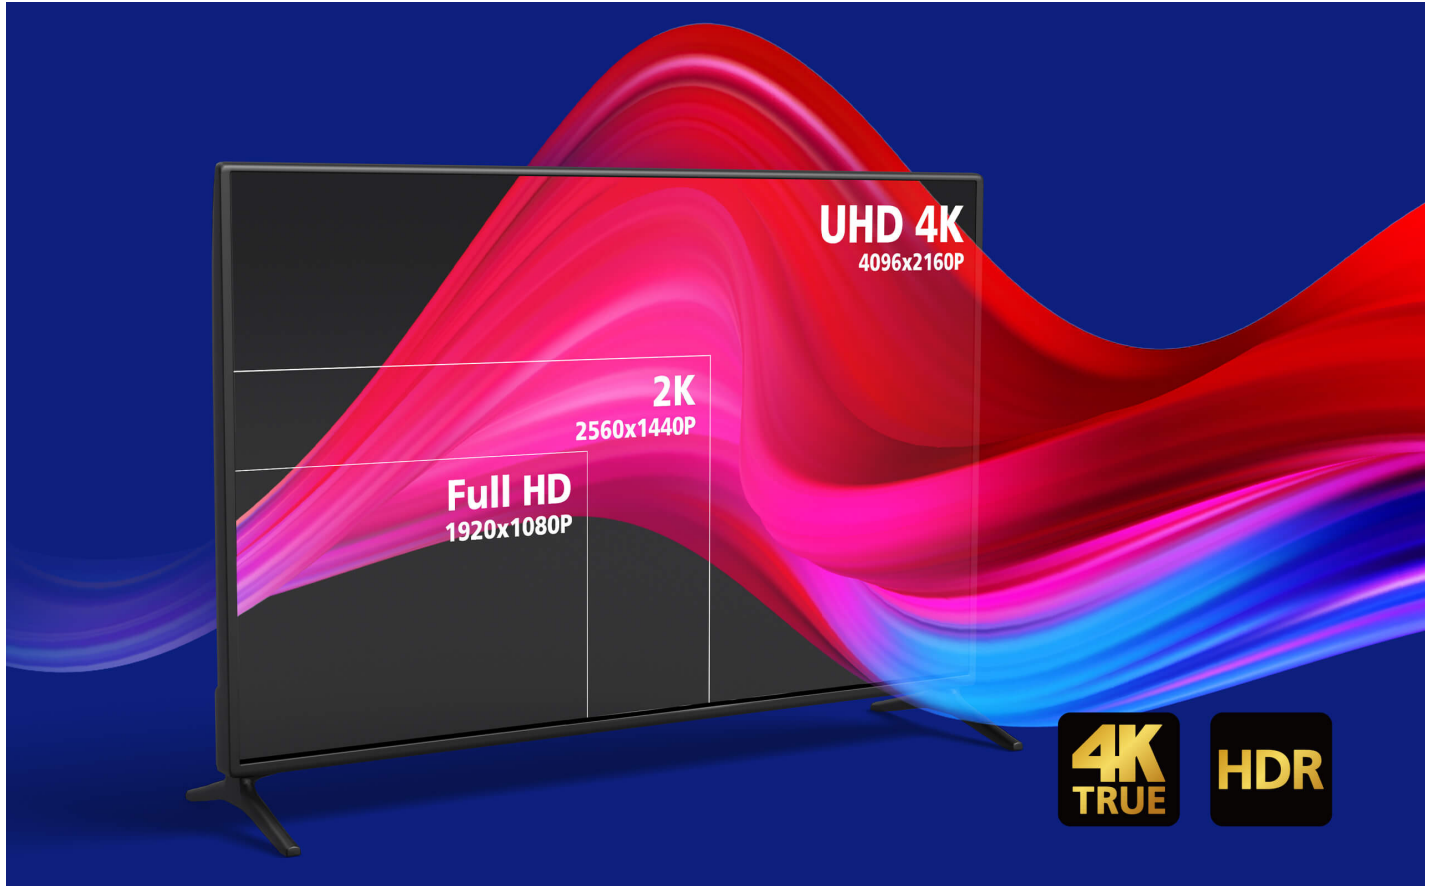

VE781030

True 4K HDMI Active 광 케이블 (True 4K@30m)

Lossless Transmission over Long Distances with True 4K HDMI AOC

**4K
TRUE**

HDMI / 18 Gbps

**HDCP
2.2**

10 m / 20 m / 30 m

True 4K HDMI Active Optical Cable

VE781030은 광섬유와 구리선을 통합한 하이브리드 True 4K HDMI 액티브 광 케이블로 AV 설치 시 원활한 고대역폭 데이터 전송을 가능하게 합니다. 외경은 4.5mm로 얇으며 10, 20, 30m 길이로 제공됩니다. 장거리까지 생성하고 선명한 True 4K(4096 x 2160 @ 60Hz, 4:4:4) 해상도를 전송하여 회의실, 홈 시네마, 디지털 사이니지 환경에 이상적입니다.

**4K
TRUE**

**HDCP
2.2**

HDR

True 4K HDR를 통한 진정한 몰입

18Gbps 초고속 대역폭의 최대 4096x2160@60Hz 4:4:4 비디오 해상도, 우수한 선명도, 풍부한 색상, 뛰어난 대비로 부드럽고 생생한 이미지 품질이 보장되어 높은 몰입감의 시청 경험을 제공합니다.

더욱 현실감 있는 게임 경험

선명한 비주얼, 역동적인 원근감, 최소한의 모션 블러, 향상된 유동성으로 더욱 박진감 넘치는 게임을 즐길 수 있습니다. 48비트 딥 컬러와 HDR 지원으로 우수한 색상 정확도와 대비를 제공하여 3D도 더욱 현실감 있게 경험할 수 있습니다.

ARC 강화를 통한 뛰어난 오디오 완성도

ARC(Audio Return Channel) 지원으로 디스플레이와 오디오 시스템 간 양방향 오디오 전송을 가능하게 하여 AV 연결을 간소화하고 스트리밍 콘텐츠, 게임, 기타 멀티미디어 경험을 위한 고품질 오디오 출력을 보장합니다.

광범위한 호환성

다양한 AV 장치와 호환되어 각각 소스 및 디스플레이 장치에 단방향 연결을 제공합니다.