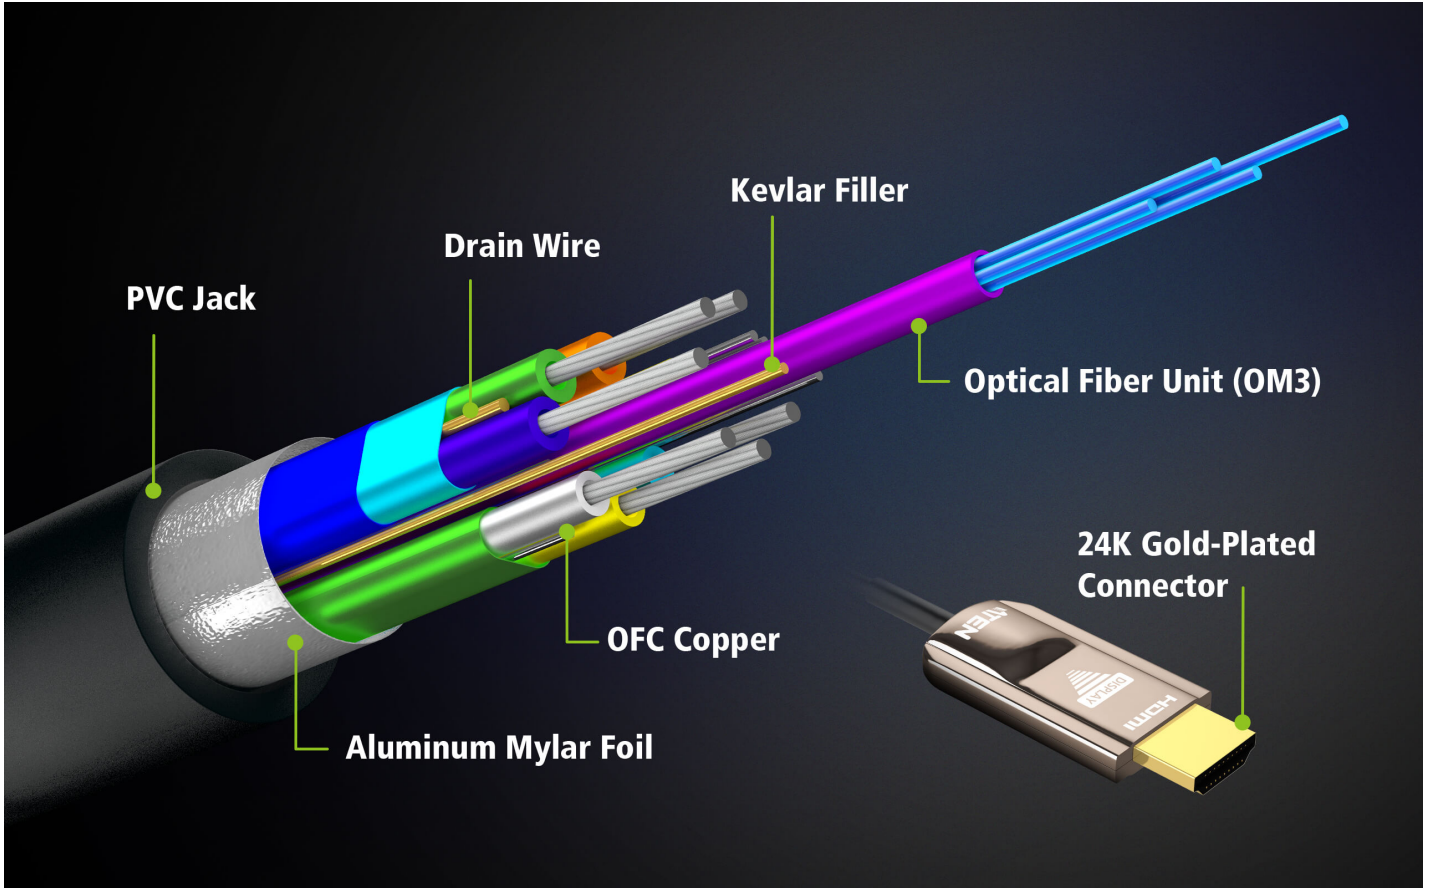

VE781030

True 4K HDMI Active 광 케이블 (True 4K@30m)

Lossless Transmission over Long Distances with True 4K HDMI AOC

**4K
TRUE**

HDMI / 18 Gbps

**HDCP
2.2**

10 m / 20 m / 30 m

True 4K HDMI Active Optical Cable

VE781030은 광섬유와 구리선을 통합한 하이브리드 True 4K HDMI 액티브 광 케이블로 AV 설치 시 원활한 고대역폭 데이터 전송을 가능하게 합니다. 외경은 4.5mm로 얇으며 10, 20, 30m 길이로 제공됩니다. 장거리까지 생성하고 선명한 True 4K(4096 x 2160 @ 60Hz, 4:4:4) 해상도를 전송하여 회의실, 홈 시네마, 디지털 사이니지 환경에 이상적입니다.

**4K
TRUE**

**HDCP
2.2**

HDR

True 4K HDR를 통한 진정한 몰입

18Gbps 초고속 대역폭의 최대 4096x2160@60Hz 4:4:4 비디오 해상도, 우수한 선명도, 풍부한 색상, 뛰어난 대비로 부드럽고 생생한 이미지 품질이 보장되어 높은 몰입감의 시청 경험을 제공합니다.

더욱 현실감 있는 게임 경험

선명한 비주얼, 역동적인 원근감, 최소한의 모션 블러, 향상된 유동성으로 더욱 박진감 넘치는 게임을 즐길 수 있습니다. 48비트 딥 컬러와 HDR 지원으로 우수한 색상 정확도와 대비를 제공하여 3D도 더욱 현실감 있게 경험할 수 있습니다.

ARC 강화를 통한 뛰어난 오디오 완성도

ARC(Audio Return Channel) 지원으로 디스플레이와 오디오 시스템 간 양방향 오디오 전송을 가능하게 하여 AV 연결을 간소화하고 스트리밍 콘텐츠, 게임, 기타 멀티미디어 경험을 위한 고품질 오디오 출력을 보장합니다.

광범위한 호환성

다양한 AV 장치와 호환되어 각각 소스 및 디스플레이 장치에 단방향 연결을 제공합니다.