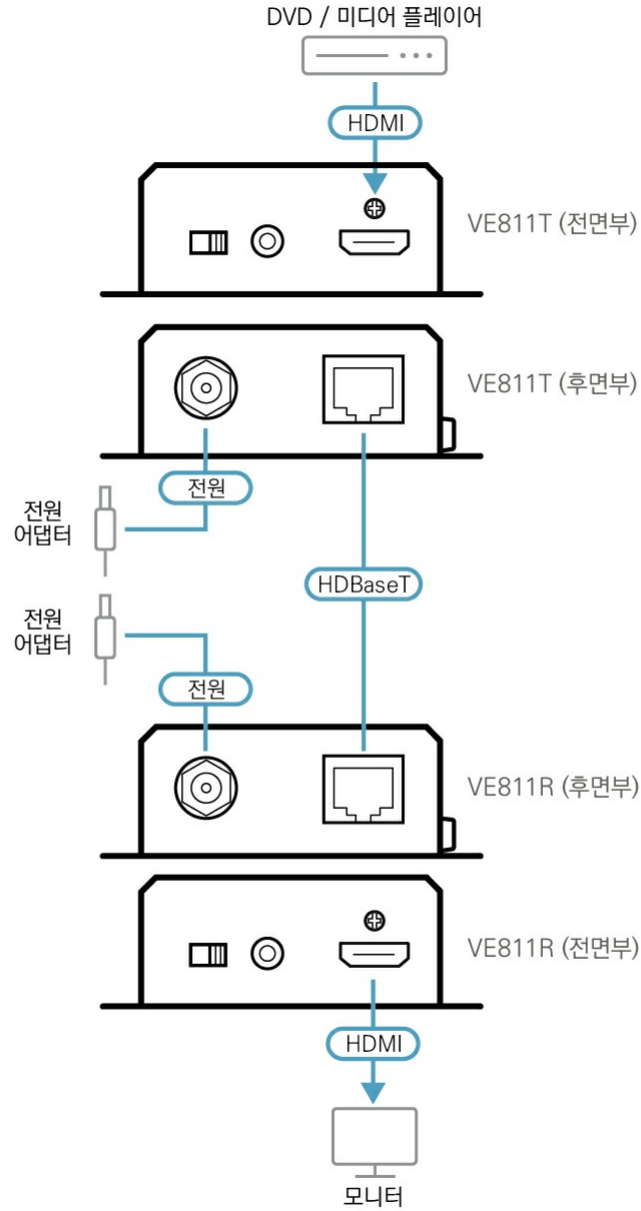

다이어그램

에이텐 코리아 ATEN KOREA

서울시 금천구 디지털로9길 32(가산동) 갑을그레이트밸리 B동 303호
Tel: 02-467-6789 Fax: 02-467-9876
www.aten.com/kr/ko E-mail: marketing@aten.co.kr