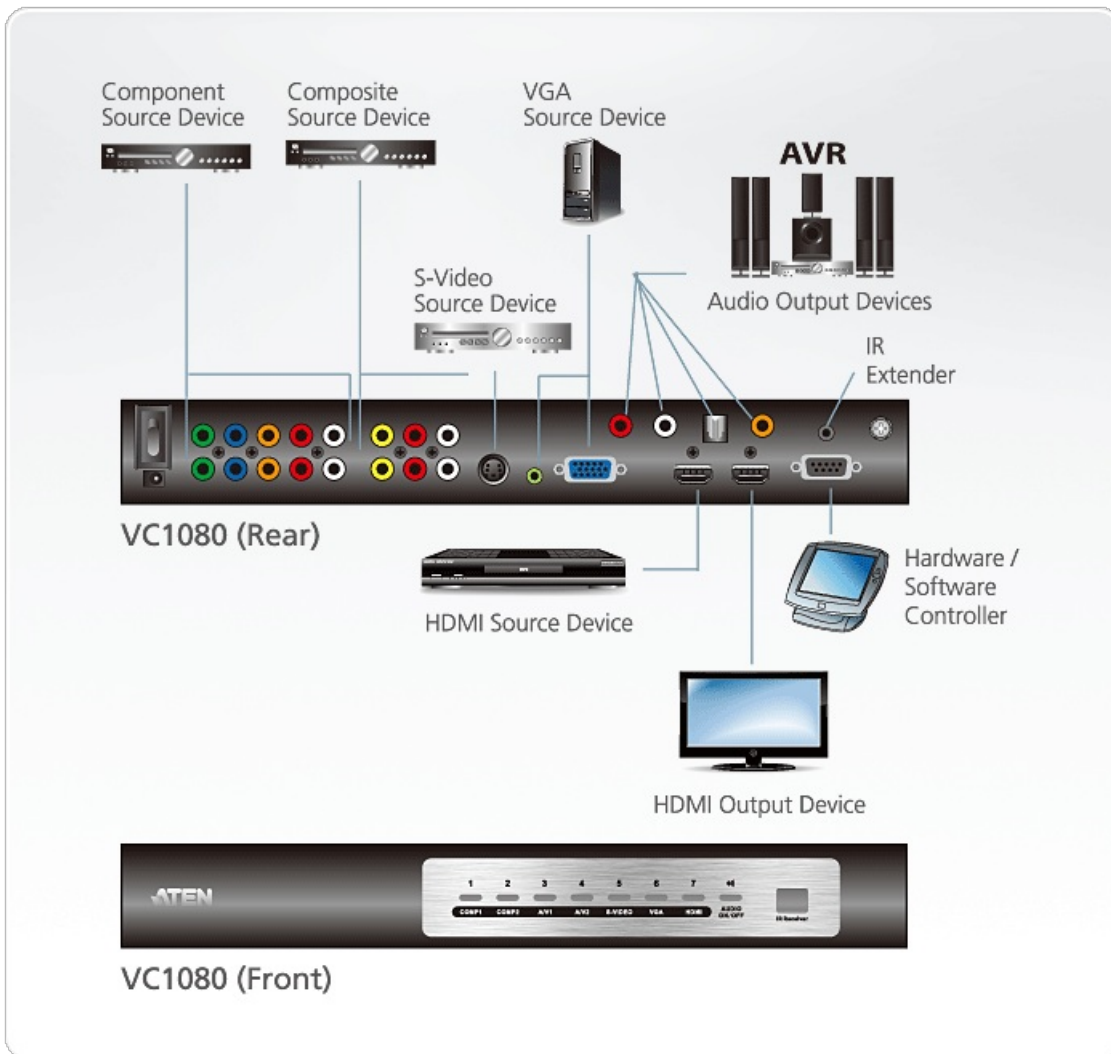

습도	0 - 80% RH, Non-Condensing
제품 외관	
재질	Metal
무게	1.48 kg (3.26 lb)
크기 (L X W X H)	33.50 x 16.13 x 4.40 cm (13.19 x 6.35 x 1.73 in.)
노트	일부 랙 마운트 제품은, WxDxH의 표준 물리적 치수를 LxWxH 형식으로 사용하고 있습니다.

다이어그램

에이텐 코리아 ATEN KOREA

서울시 금천구 디지털로9길 32(가산동) 갑을그레이트밸리 B동 303호
Tel: 02-467-6789 Fax: 02-467-9876
www.aten.com/kr/ko E-mail: marketing@aten.co.kr

© Copyright 2025 ATEN® International Co. Ltd.
ATEN and the ATEN logo are registered trademarks of ATEN International Co., Ltd.
All rights reserved. All other trademarks are the property of their respective owners.