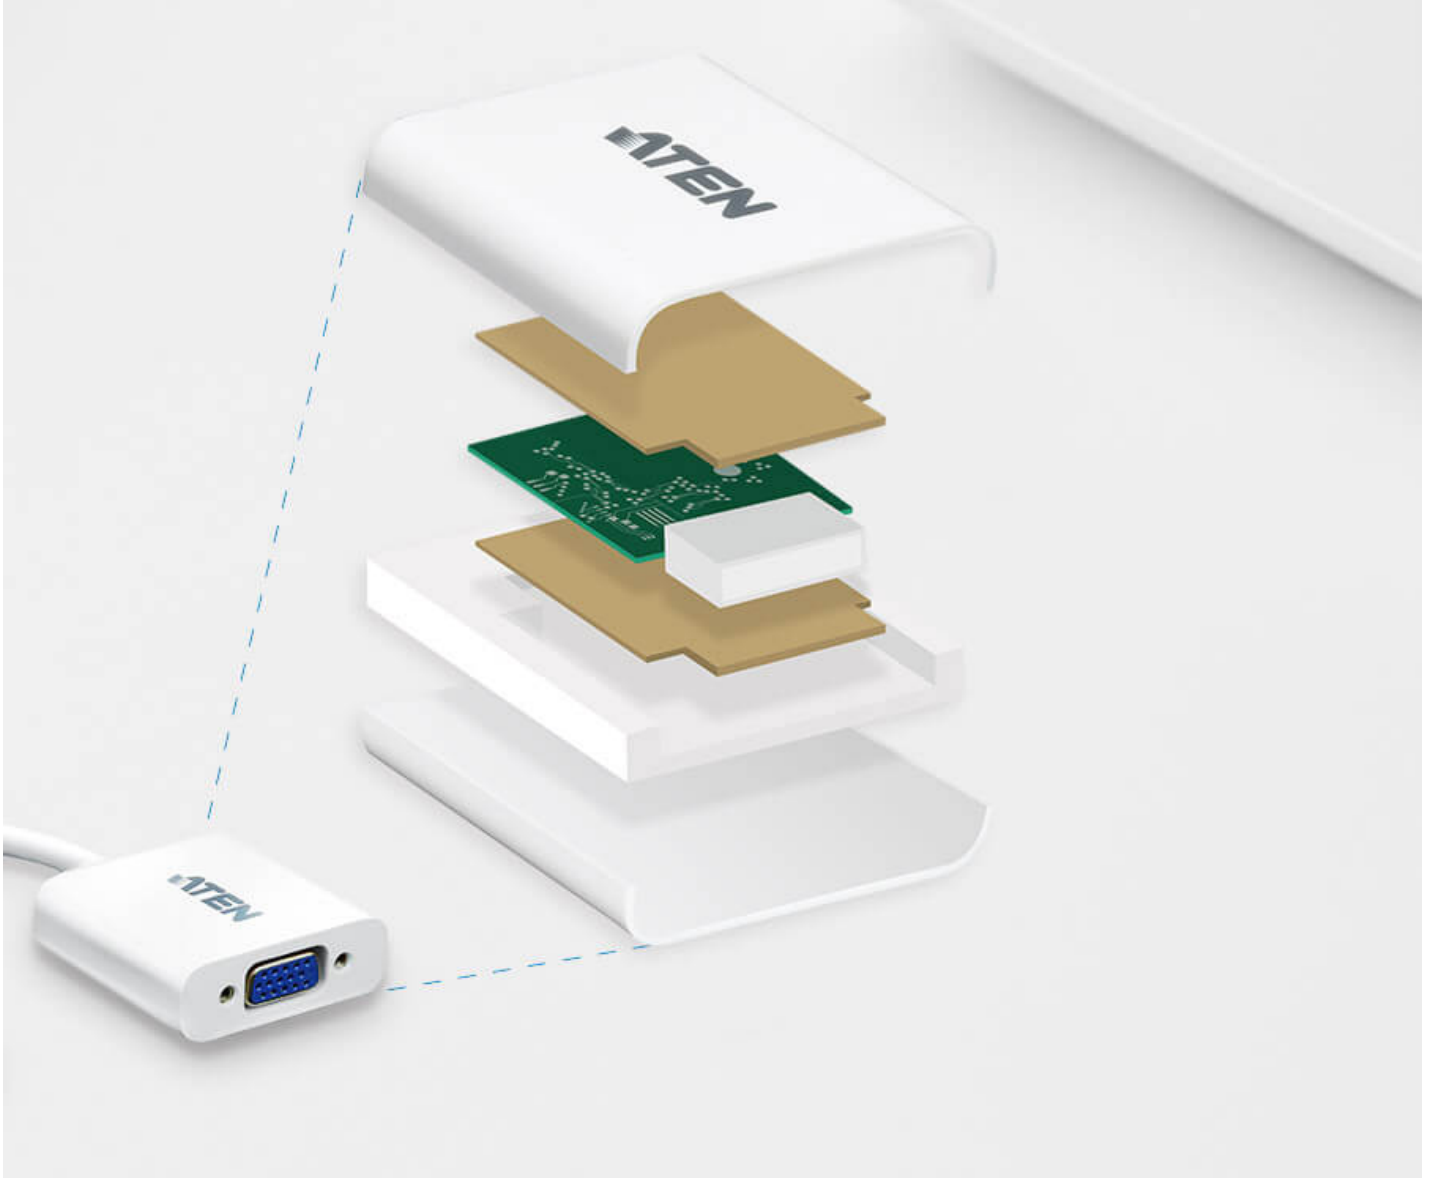

VC925

DisplayPort to VGA 이답터

DisplayPort to VGA Adapter

DisplayPort Input
DisplayPort 1.2a compliant

VGA Output

플러그 앤 플레이

설치 소프트웨어나 드라이버가 필요하지 않습니다. VC925는 DisplayPort 입력을 VGA 출력 디스플레이에 연결하기 위한 완벽한 솔루션입니다.

우수한 비디오 해상도

VGA, SVGA, XGA, SXGA, UXGA 및 최대 1920 x 1200 ,1080p 해상도를 지원하여 장치 간 높은 호환성을 제공합니다.

Contact Us

이 제품에 대한 더 자세한 문의 또는 견적을 요청할 수 있습니다.

[견적 비교](#)

[제품 문의](#)

우수한 신호 품질

내부 동박(copper) 차폐 보호는 신호 무결성을 보장하고 외부 간섭을 최소화하여 더욱 안정적이고 우수한 품질의 신호를 제공합니다.

- Customer Type *

Job Title *

Resolution 1920 x 1200, 1080P		Video Out HDB-15		Video In DisplayPort	
---	--	----------------------------	--	--------------------------------	--

특장점

VC925는 DisplayPort to VGA 아답터로 장치의 DisplayPort 출력을 TV 또는 기타 디스플레이의 VGA 입력에 연결할 수 있습니다.

VC925는 합리적인 비용으로 고성능 신호 변환 솔루션을 제공합니다. 데스크탑과 노트북에 적합하며 최대 WUXGA(1920x1200@60Hz)의 디스플레이 해상도를 지원합니다.

- DisplayPort 신호를 VGA 출력으로 변환
- DisplayPort 1.2 호환
- VGA, SVGA, XGA, SXGA, UXGA 및 최대 1920x1200 (PC) / 1080p (HDTV) 해상도 지원
- 소프트웨어 또는 드라이버 설치 필요 없음