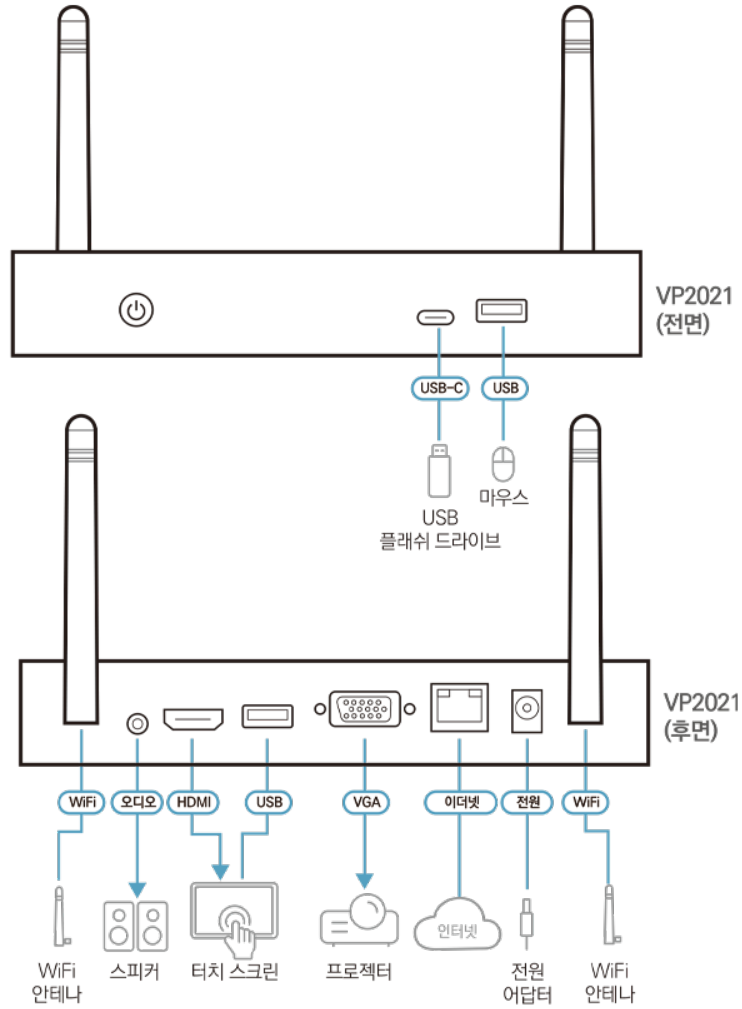

다이어그램

에이텐 코리아 ATEN KOREA

서울시 금천구 디지털로9길 32(가산동) 갑을그레이트밸리 B동 303호
Tel: 02-467-6789 Fax: 02-467-9876
www.aten.com/kr/ko E-mail: marketing@aten.co.kr

© Copyright 2025 ATEN® International Co. Ltd.
ATEN and the ATEN logo are registered trademarks of ATEN International Co., Ltd.
All rights reserved. All other trademarks are the property of their respective owners.