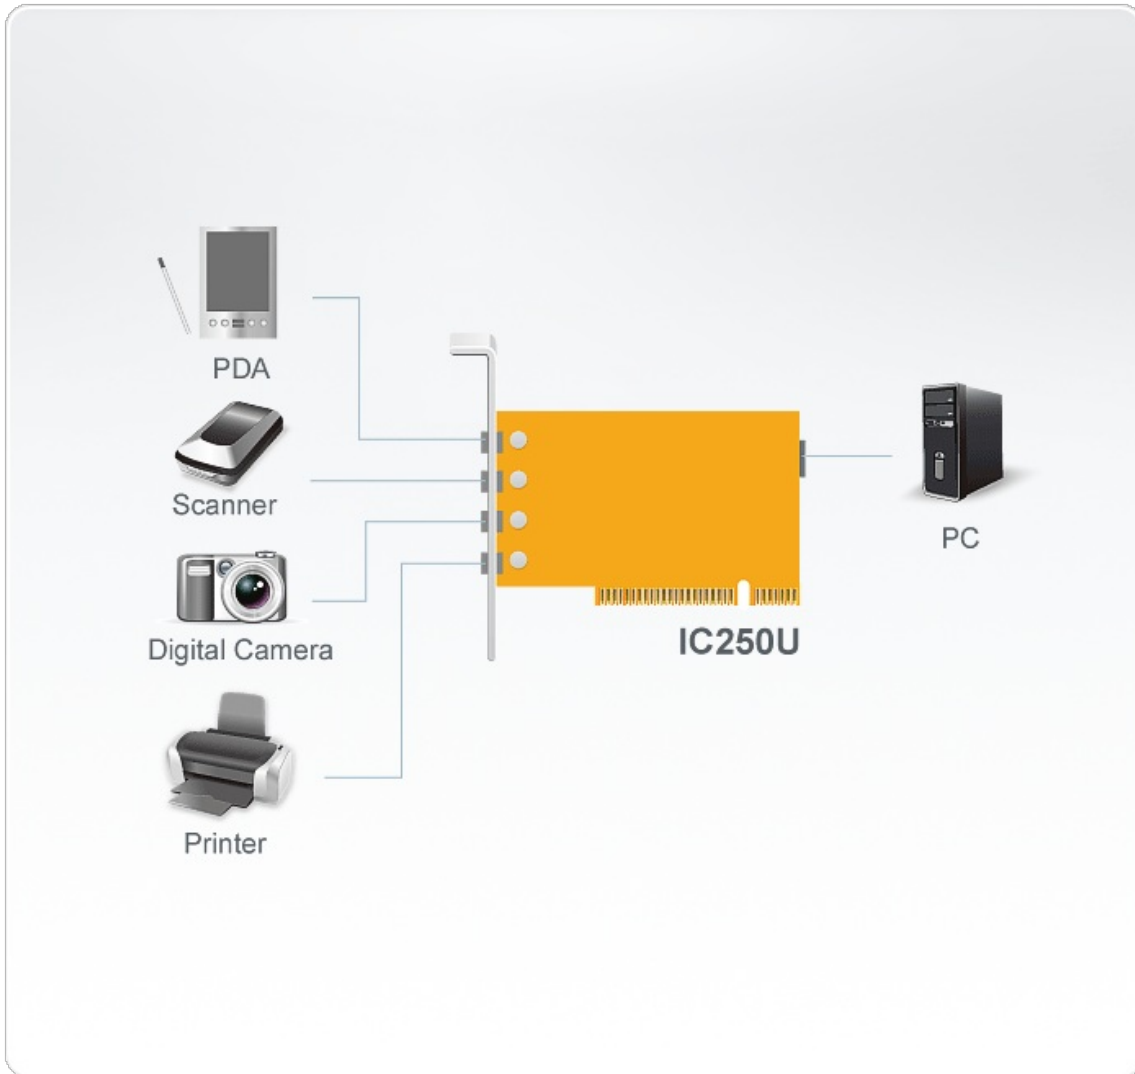

다이어그램

ATEN International Co., Ltd.

3F., No.125, Sec. 2, Datong Rd., Sijhih District., New Taipei City 221, Taiwan
Phone: 886-2-8692-6789 Fax: 886-2-8692-6767
www.aten.com E-mail: marketing@aten.com

© Copyright 2015 ATEN® International Co., Ltd.
ATEN and the ATEN logo are trademarks of ATEN International Co., Ltd.
All rights reserved. All other trademarks are the property of their
respective owners.