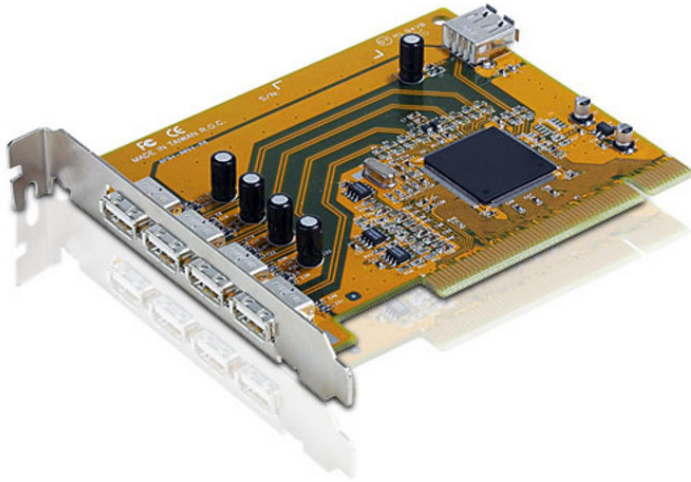

IC250U

5포트 USB 2.0 PCI 카드

IC250U은 5개의 USB 포트를 가지고 있는 PCI 카드입니다. 핫 플러그와 PnP를 지원합니다.

특장점

- 5포트 USB 2.0 PCI 카드
- USB 2.0 사양 완벽 호환
- 전송 속도 최대 480 Mbps 지원
- PC 시스템 호환
- 핫 스와핑 지원
- OS 지원: Windows 2000, Windows XP, [Windows Vista](#)