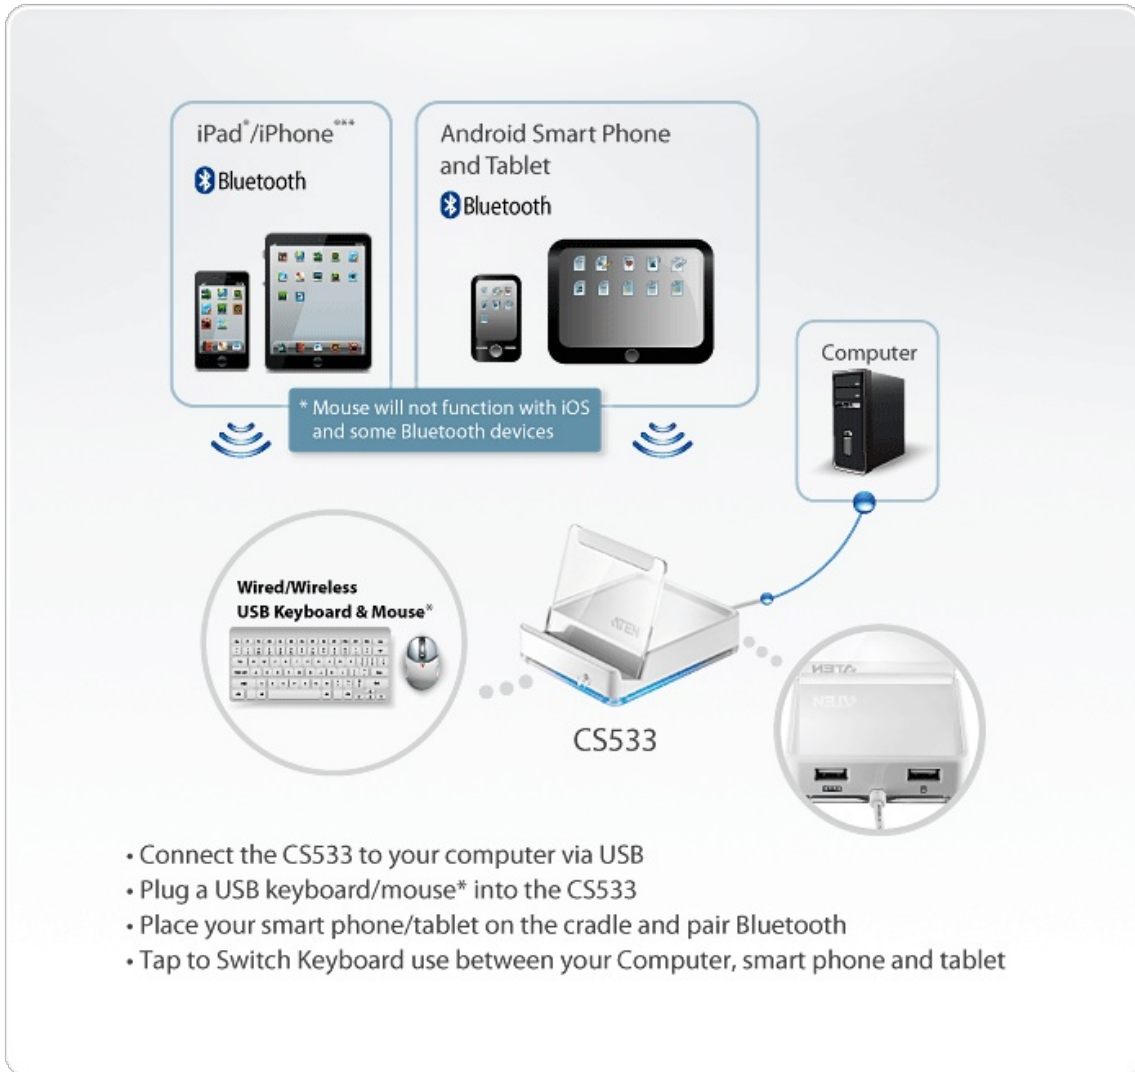

다이어그램

ATEN International Co., Ltd.

3F., No.125, Sec. 2, Datong Rd., Sijhih District., New Taipei City 221, Taiwan
Phone: 886-2-8692-6789 Fax: 886-2-8692-6767
www.aten.com E-mail: marketing@aten.com

© Copyright 2015 ATEN® International Co., Ltd.
ATEN and the ATEN logo are trademarks of ATEN International Co., Ltd.
All rights reserved. All other trademarks are the property of their respective owners.