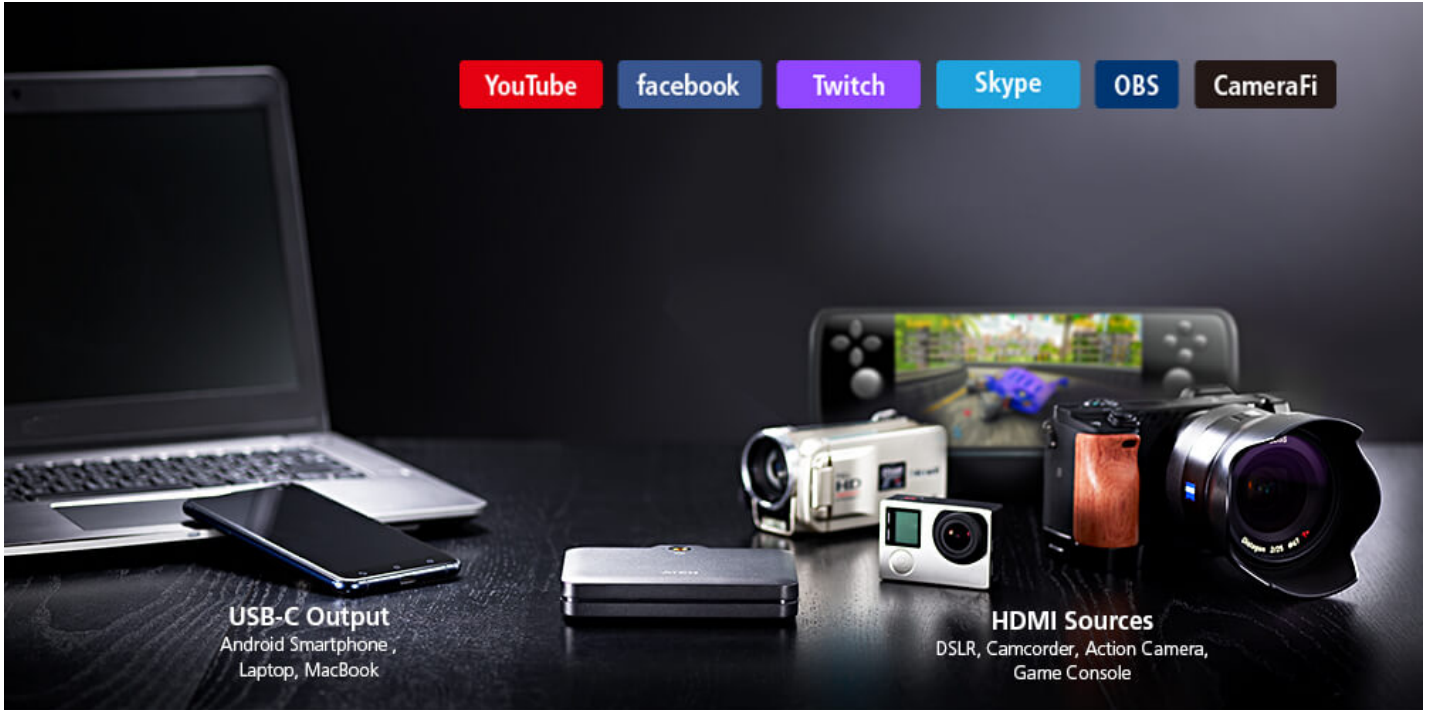

단편적 표시이든 조정 변경

프로 수준의 모바일 라이브 스트리밍을 위해 다양한 장비를 준비해야 하는 것은 콘텐츠 제작자에게 큰 난관이었습니다. 가벼운 디자인과 핫슈 어댑터로 CAMLIVE +는 카메라 상단이나 다른 곳에 장착하여 사용할 수 있습니다. 마이크와 LED 조명을 설치하여 제작 품질을 높일 수 있습니다. 전체적으로 셋팅이 깔끔하고 심플합니다.

1080P 캡처를 위한 모든 4K HDMI 소스 수신

모든 4K 비디오 소스를 수신하고 USB-C 연결을 통해 노트북, MacBook, 스마트 폰으로 1080P 비디오 이미지를 출력하여 라이브 스트리밍합니다. CAMLIVE +는 CameraFi, Skype, OBS, YouTube 등을 포함한 모든 스트리밍 소프트웨어 및 플랫폼과 호환됩니다.

USB-C Output
Android Smartphone,
Laptop, MacBook

HDMI Sources
DSLR, Camcorder, Action Camera,
Game Console

스트리밍과 충전을 동시에

모바일 라이브 스트리밍, 특히 라이브 스트리밍 세션이 길 때는 배터리 소모량이 많아 늘 문제였습니다. CAMLIVE +는 60W 전원 통과로 외부 전원 공급 장치를 설정하여 휴대폰이나 노트북을 충전할 수 있습니다. 실시간 스트리밍으로 배터리 소모량이 많아도 더이상 걱정할 필요가 없습니다.