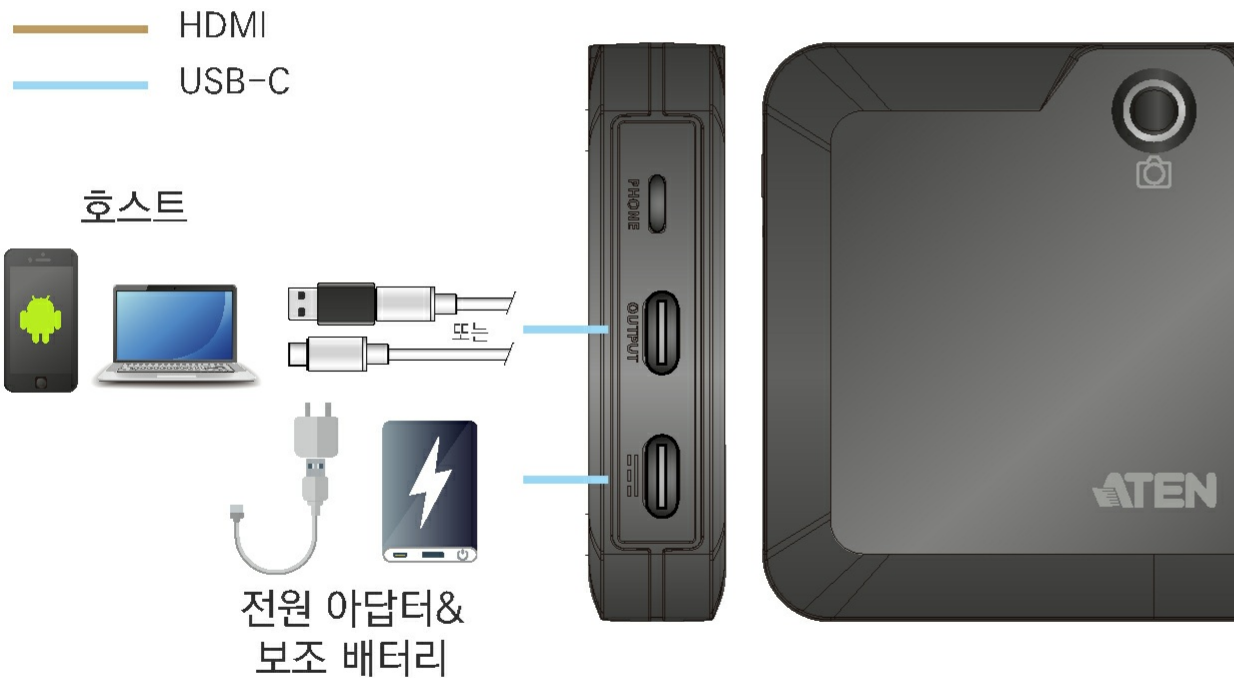

다이어그램

ATEN International Co., Ltd.

3F., No.125, Sec. 2, Datong Rd., Sijhih District., New Taipei City 221, Taiwan
Phone: 886-2-8692-6789 Fax: 886-2-8692-6767
www.aten.com E-mail: marketing@aten.com