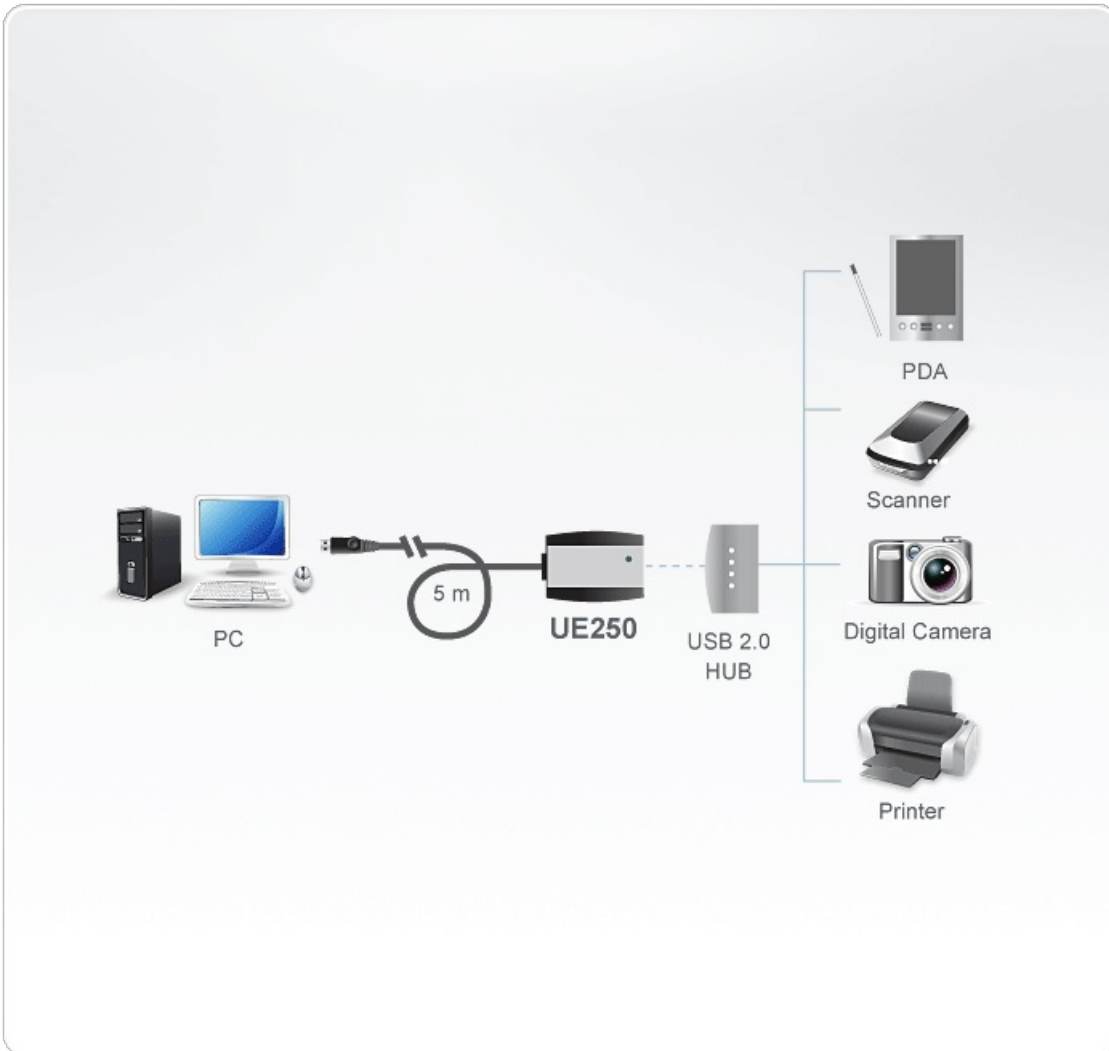

다이어그램

ATEN International Co., Ltd.

3F., No.125, Sec. 2, Datong Rd., Sijhih District., New Taipei City 221, Taiwan

Phone: 886-2-8692-6789 Fax: 886-2-8692-6767

www.aten.com E-mail: marketing@aten.com

© Copyright 2015 ATEN® International Co., Ltd.
ATEN and the ATEN logo are trademarks of ATEN International Co., Ltd.
All rights reserved. All other trademarks are the property of their
respective owners.