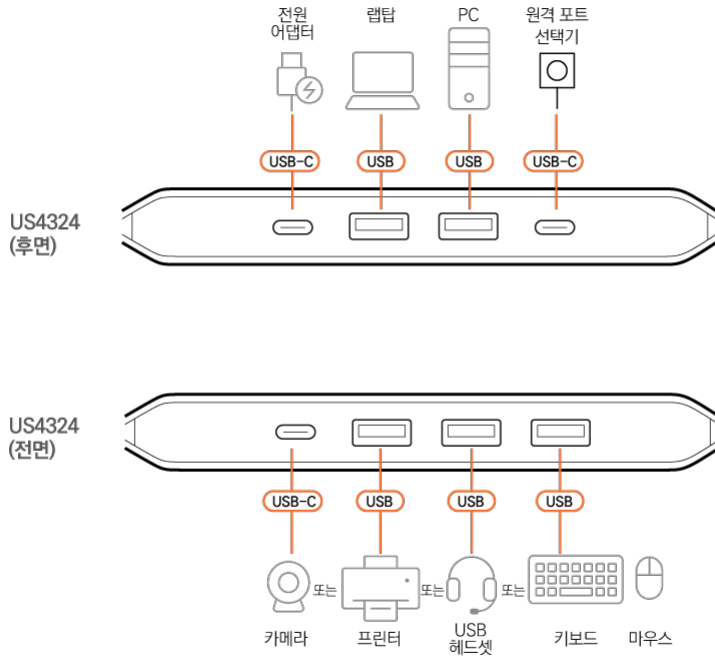

다이어그램

에이텐 코리아 ATEN KOREA

서울시 금천구 디지털로9길 32(가산동) 감을그레이트밸리 B동 303호
Tel: 02-467-6789 Fax: 02-467-9876
www.aten.com/kr/ko E-mail: marketing@aten.co.kr