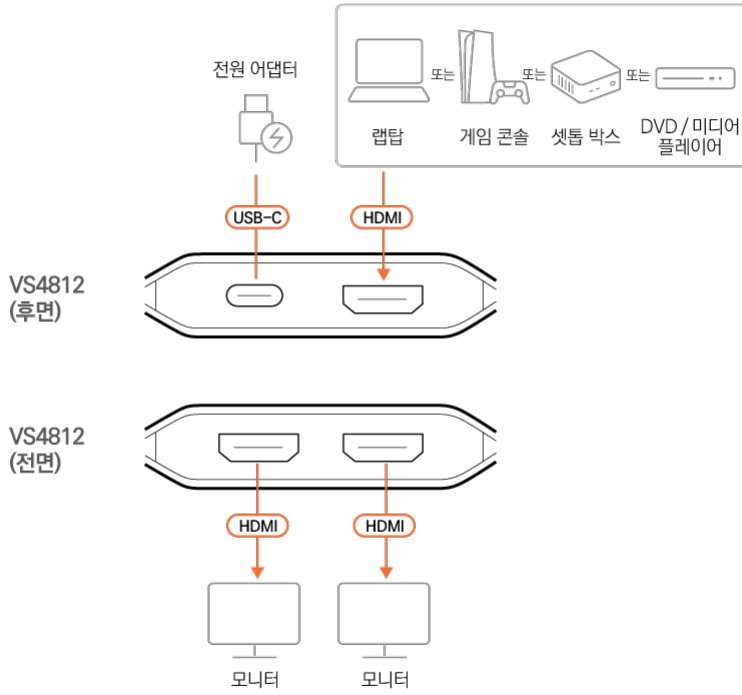

다이어그램

에이텐 코리아 ATEN KOREA

서울시 금천구 디지털로9길 32(가산동) 감을그레이트밸러 B동 303호
Tel: 02-467-6789   Fax: 02-467-9876
www.aten.com/kr/ko   E-mail: marketing@aten.co.kr