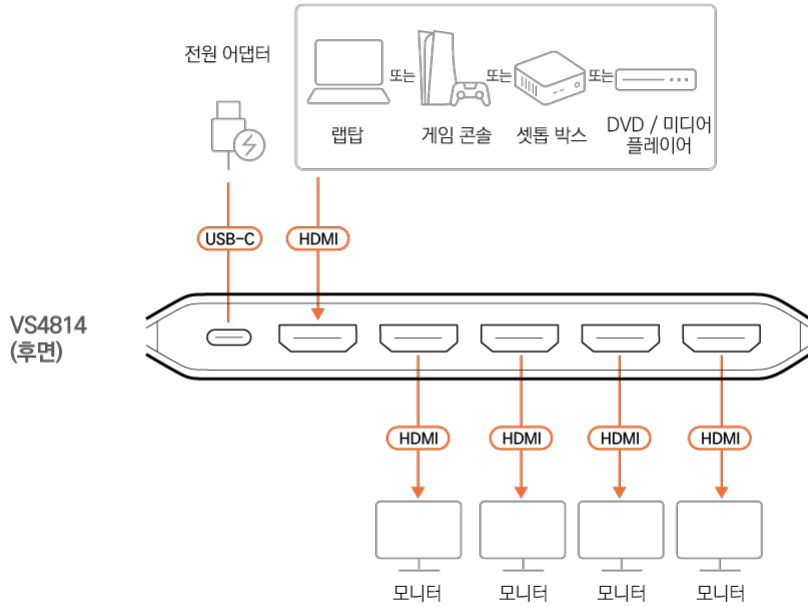

다이어그램

에이텐 코리아 ATEN KOREA

서울시 금천구 디지털로9길 32(가산동) 감을그레이트밸리 B동 303호
Tel: 02-467-6789 Fax: 02-467-9876
www.aten.com/kr/ko E-mail: marketing@aten.co.kr