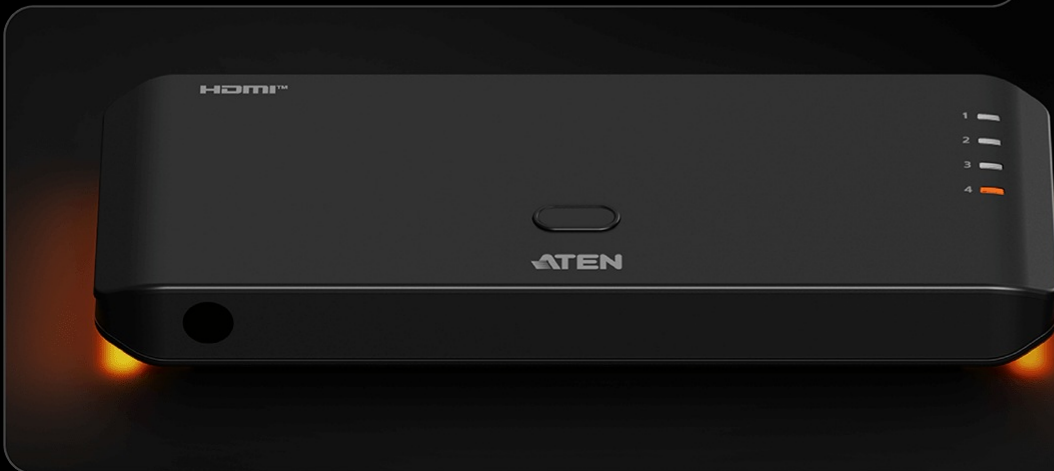

VS4841

4-포트 True 4K HDMI 스위치

essentials

4-Port True 4K HDMI Switch

VS4841

Superior Video

3D | Deep Color | HDR10+

Premium Audio

DTS-HD Master Audio™ | Dolby® TrueHD

Input

HDMI x4

Output

HDMI x1

HDCP 1.4/2.2

Accent Light

Easy Control

Pushbutton |
IR Remote Control

버튼 한 번으로 4개 소스 전환

essentials 4-Port True 4K HDMI Switch VS4841

All references to and depictions of compatible products, including those produced by Apple, Sony Interactive Entertainment (PlayStation), or Microsoft (Xbox), are for compatibility demonstration purposes only, not intended to suggest any endorsement or sponsorship by or affiliation with those product manufacturers.

본 이미지는 제품 사용 시의 모습입니다. 실제 사용 시에는 케이블 연결이 필요합니다. 본 이미지는 제품 사용 시의 모습입니다. 실제 사용 시에는 케이블 연결이 필요합니다. 본 이미지는 제품 사용 시의 모습입니다. 실제 사용 시에는 케이블 연결이 필요합니다.

컴팩트한
사이즈

시그니처 컬러 포인트 조명

간편하고 즉각적인 원버튼 스위칭

푸시 버튼 또는 IR 리모컨을 통해 간편하게 즉시 소스 전환