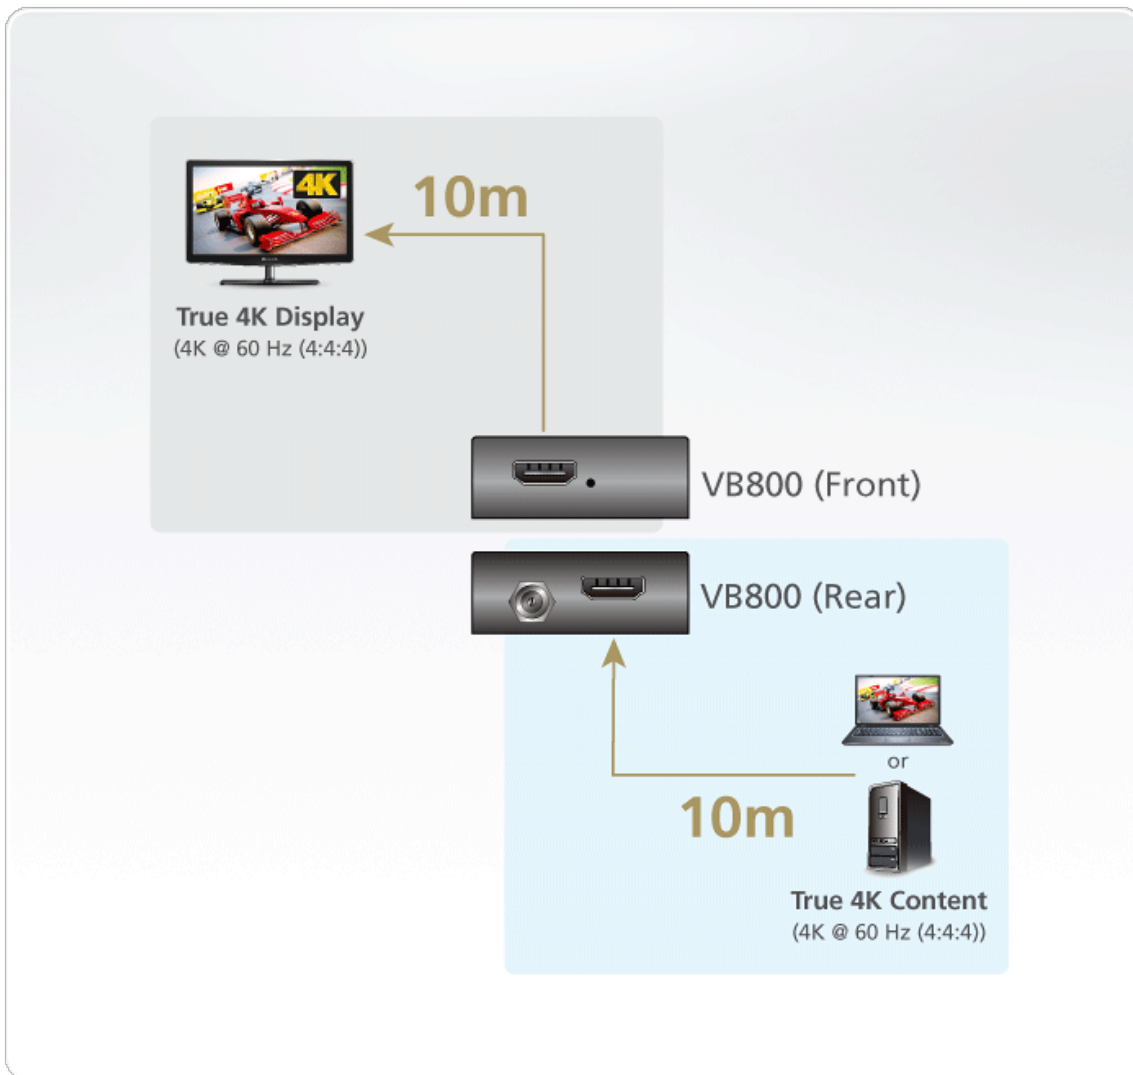

Diagrama

ATEN International Co., Ltd.

3F., No.125, Sec. 2, Datong Rd., Sijhih District., New Taipei City 221, Taiwan
Phone: 886-2-8692-6789 Fax: 886-2-8692-6767
www.aten.com E-mail: marketing@aten.com

© Copyright 2015 ATEN® International Co., Ltd.
ATEN and the ATEN logo are trademarks of ATEN International Co., Ltd.
All rights reserved. All other trademarks are the property of their respective owners.