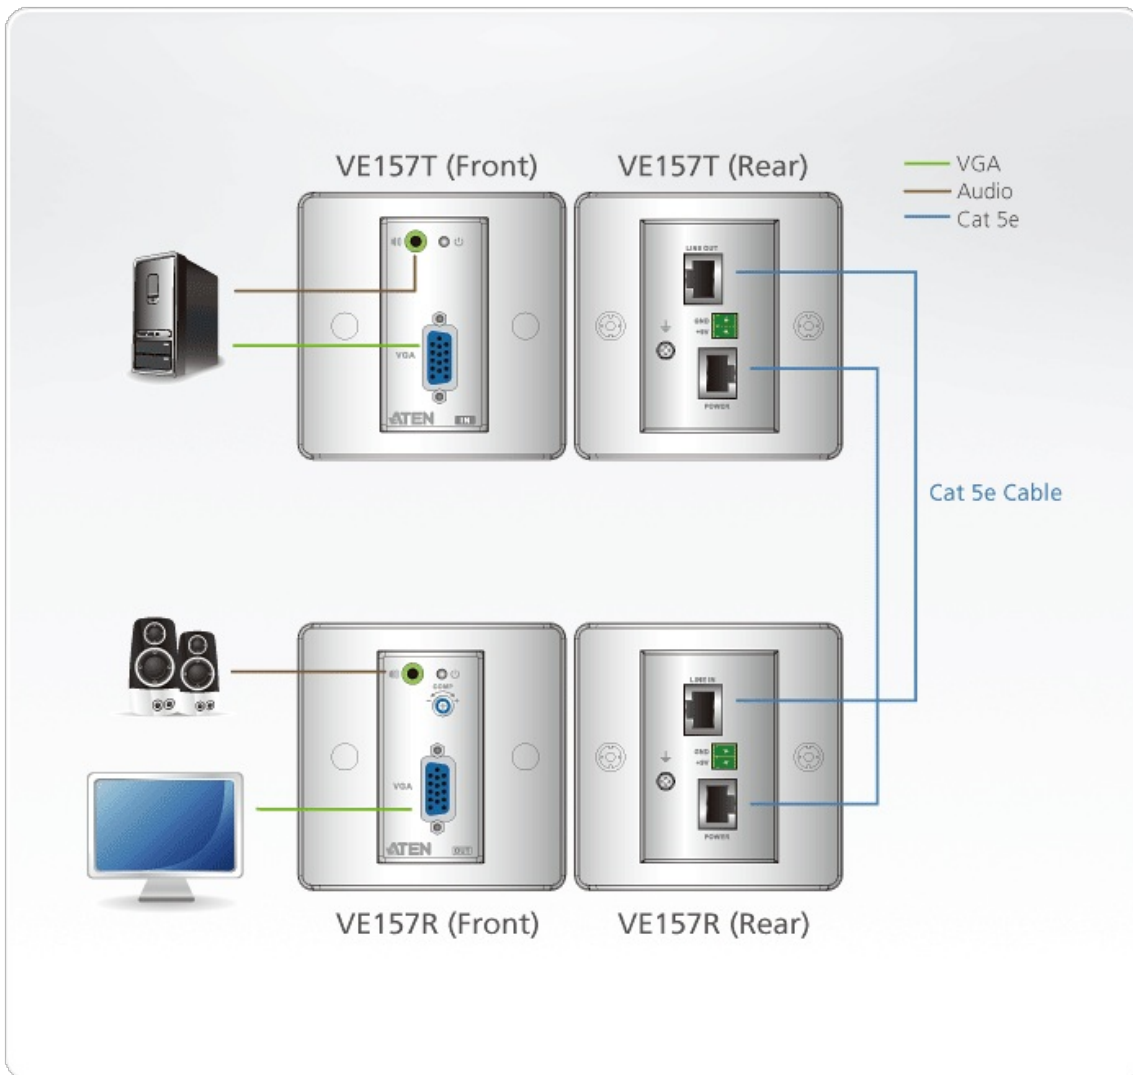

Diagrama

ATEN International Co., Ltd.

3F., No.125, Sec. 2, Datong Rd., Sijhih District., New Taipei City 221, Taiwan
Phone: 886-2-8692-6789 Fax: 886-2-8692-6767
www.aten.com E-mail: marketing@aten.com

© Copyright 2015 ATEN® International Co., Ltd.
ATEN and the ATEN logo are trademarks of ATEN International Co., Ltd.
All rights reserved. All other trademarks are the property of their respective owners.