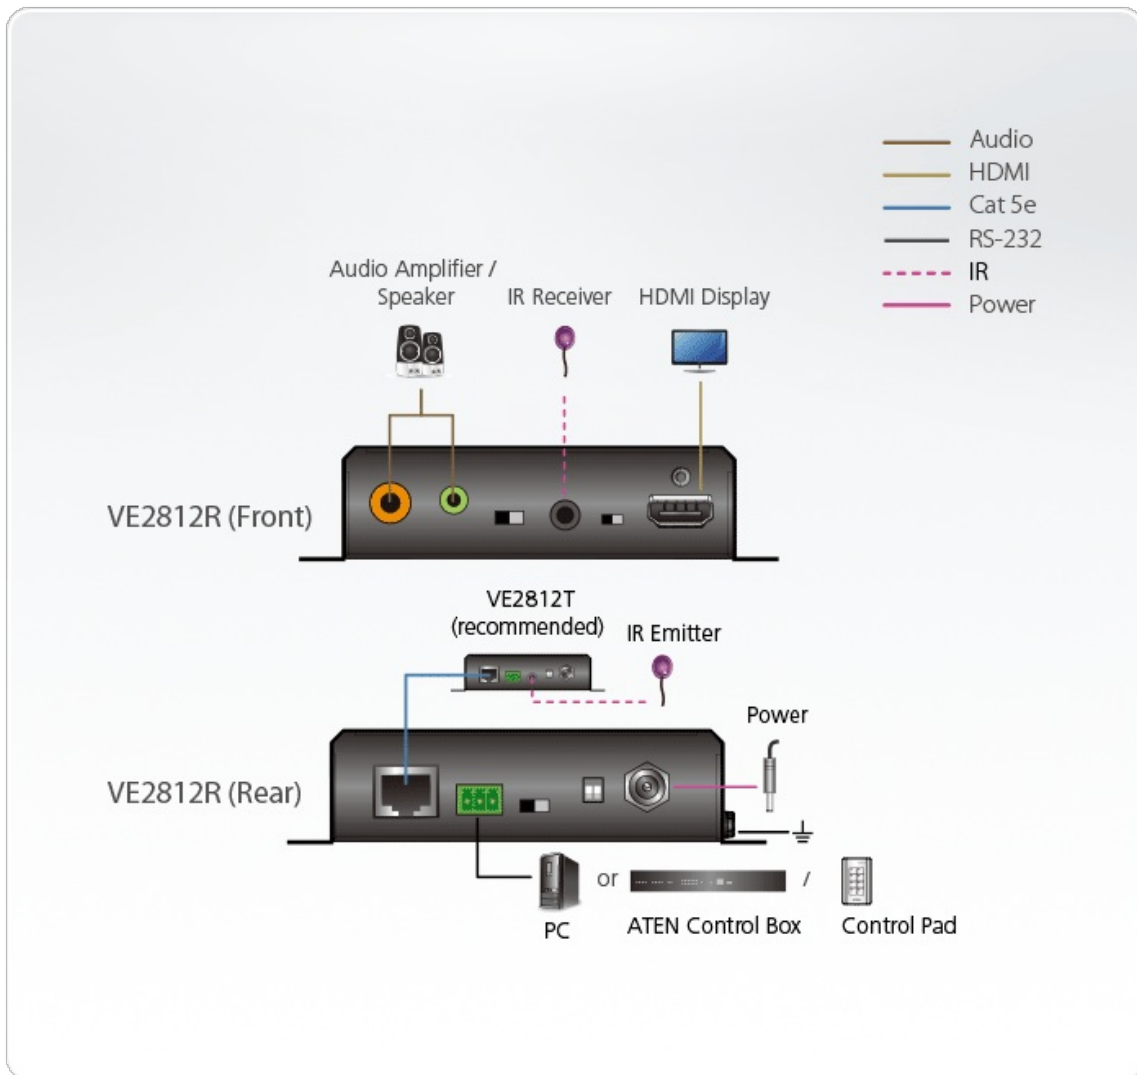

Temperatura de almacenamiento	-20 - 60 °C
Humedad	HR del 0 - 80%, sin condensación
Propiedades físicas	
Carcasa	Metal
Peso	0,46 kg (1,01 lb)
Dimensiones (La x An x Al) con soporte	14,53 x 12,30 x 3,00 cm (5,72 x 4,84 x 1,18 pulgadas)
Dimensiones (La x An x Al) sin soporte	13,60 x 10,10 x 2,90 cm (5,35 x 3,98 x 1,14 pulgadas)

Diagrama