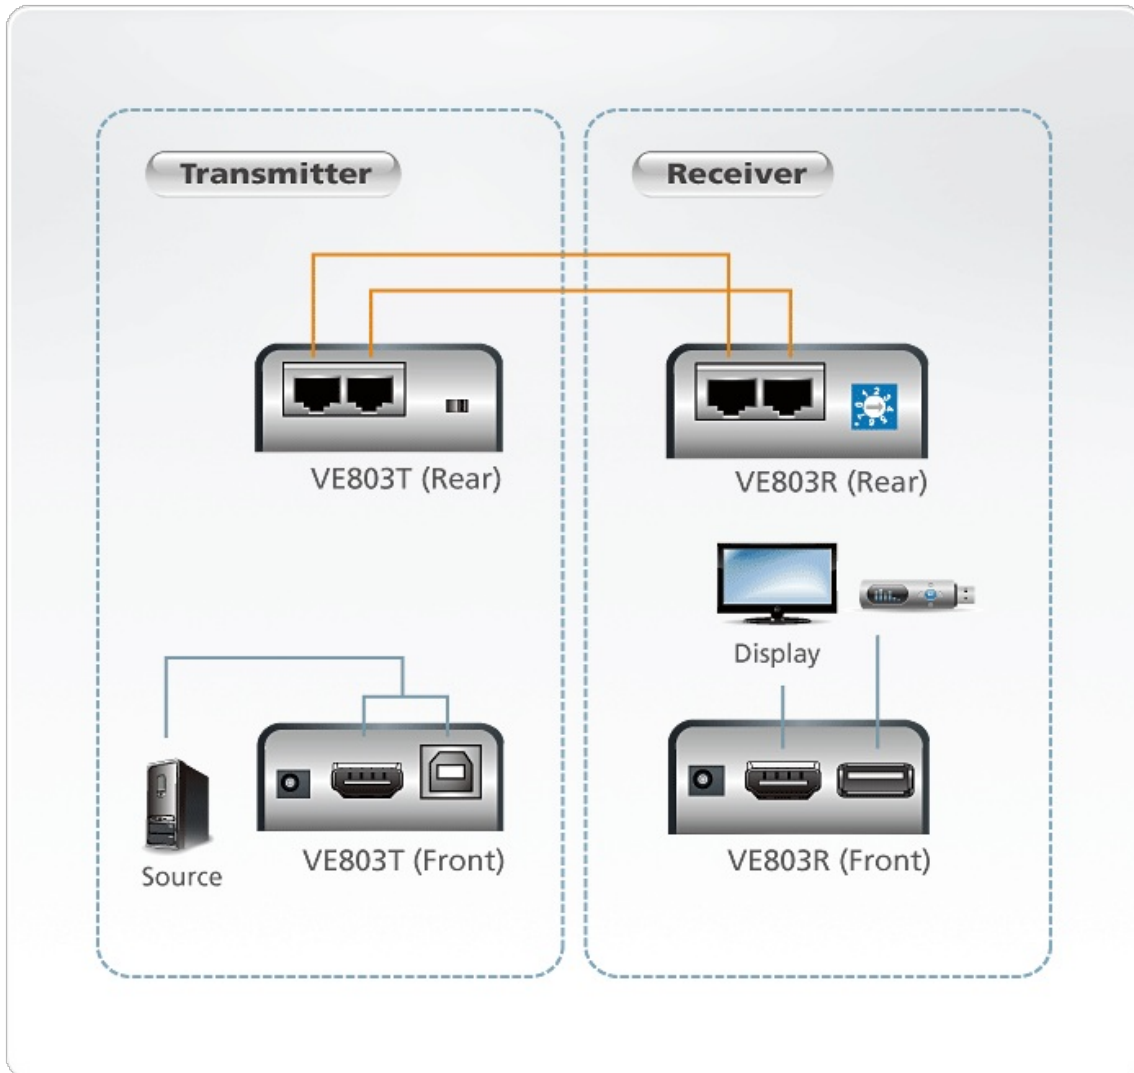

Dimensiones (LA x AN x AL)	9,00 x 5,74 x 2,40 cm (3,54 x 2,26 x 0,94 pulgadas)	9,00 x 5,74 x 2,40 cm (3,54 x 2,26 x 0,94 pulgadas)
Lote de caja de cartón	5 unidades	5 unidades
Nota	Tenga en cuenta que, en algunos productos de montaje en bastidor, las dimensiones físicas estándar de anchura x profundidad x altura se expresan en el formato longitud x anchura x altura.	

Diagrama

ATEN International Co., Ltd.

3F, No.125, Sec. 2, Datong Rd., Sijhih District., New Taipei City 221, Taiwan
Phone: 886-2-8692-6789 Fax: 886-2-8692-6767
www.aten.com E-mail: marketing@aten.com

© Copyright 2015 ATEN® International Co., Ltd.
ATEN and the ATEN logo are trademarks of ATEN International Co., Ltd.
All rights reserved. All other trademarks are the property of their respective owners.