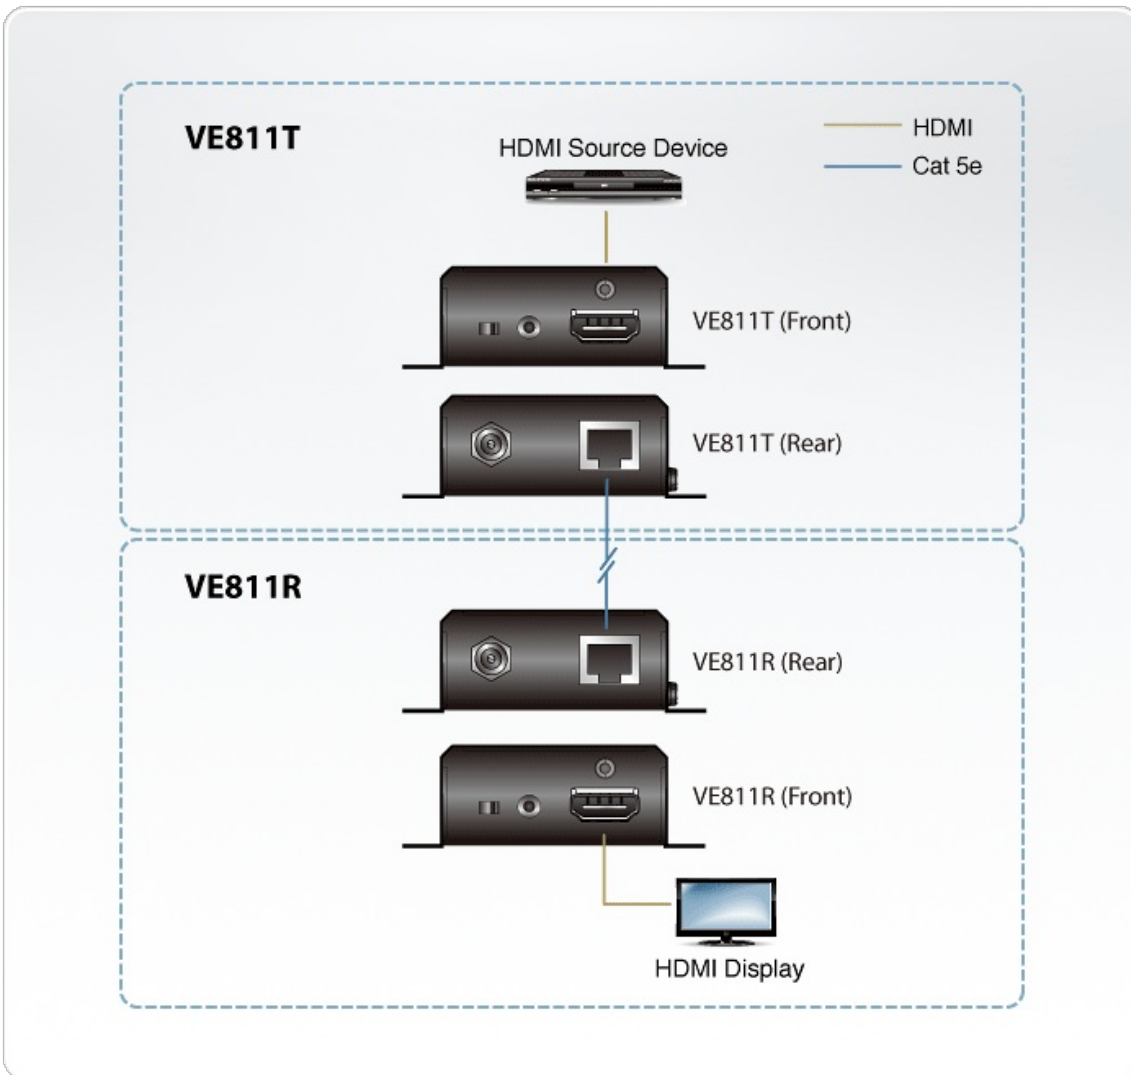

Peso	0.17 kg (0.37 lb)	0.16 kg (0.35 lb)
Dimensiones (La x An x Al) con soporte	8.64 x 7.30 x 2.47 cm (3.4 x 2.87 x 0.97 in.)	8.64 x 7.30 x 2.47 cm (3.4 x 2.87 x 0.97 in.)
Dimensiones (La x An x Al) sin soporte	8.20 x 5.20 x 2.37 cm (3.23 x 2.05 x 0.93 in.)	8.20 x 5.20 x 2.37 cm (3.23 x 2.05 x 0.93 in.)

Diagrama

ATEN International Co., Ltd.

3F., No.125, Sec. 2, Datong Rd., Sijhih District., New Taipei City 221, Taiwan
Phone: 886-2-8692-6789 Fax: 886-2-8692-6767
www.aten.com E-mail: marketing@aten.com

© Copyright 2015 ATEN® International Co., Ltd.
ATEN and the ATEN logo are trademarks of ATEN International Co., Ltd.
All rights reserved. All other trademarks are the property of their respective owners.