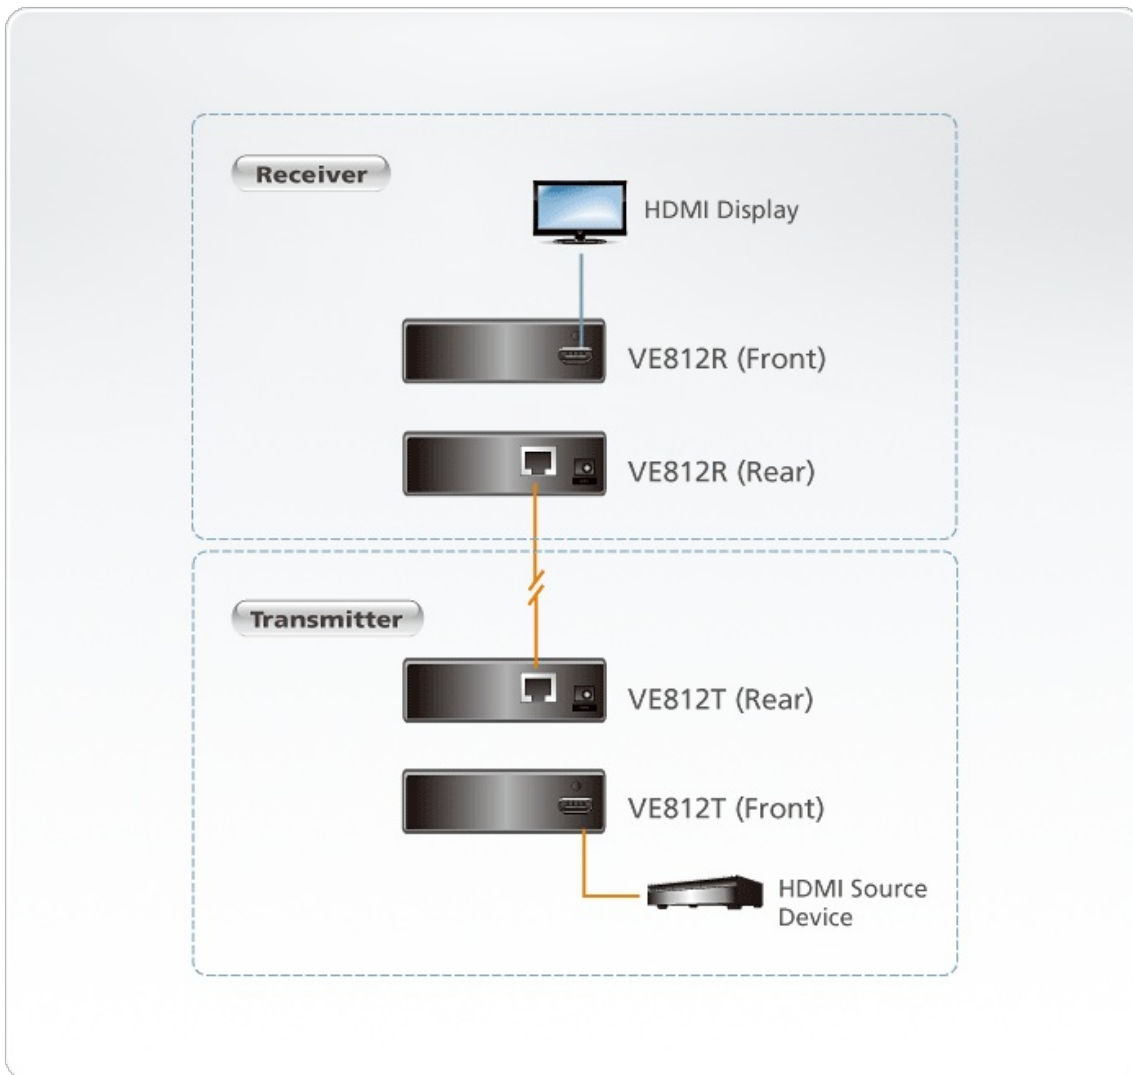

Diagrama

ATEN International Co., Ltd.

3F., No.125, Sec. 2, Datong Rd., Sijhih District., New Taipei City 221, Taiwan
Phone: 886-2-8692-6789 Fax: 886-2-8692-6767
www.aten.com E-mail: marketing@aten.com

© Copyright 2015 ATEN® International Co., Ltd.
ATEN and the ATEN logo are trademarks of ATEN International Co., Ltd.
All rights reserved. All other trademarks are the property of their
respective owners.