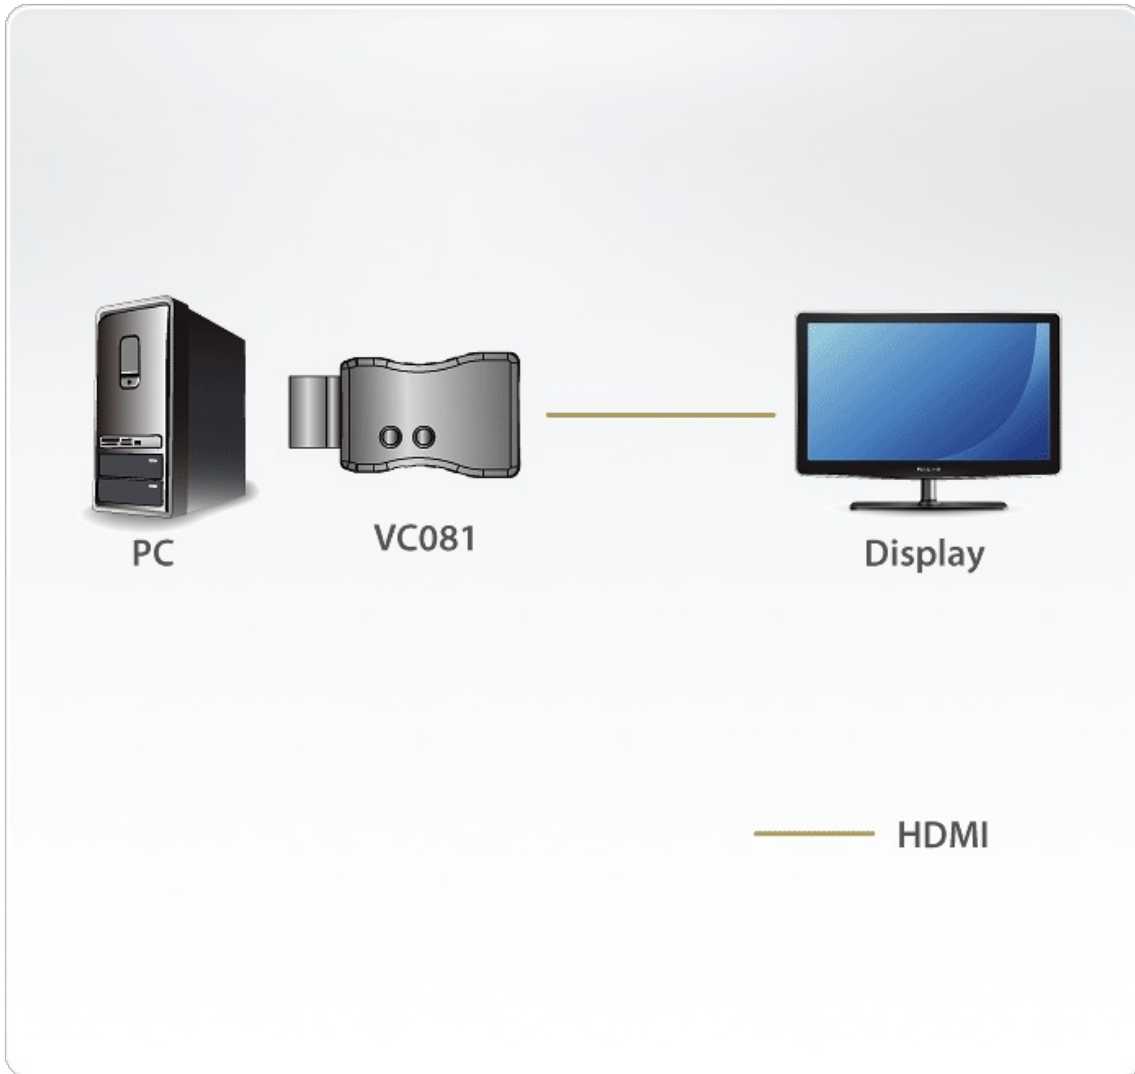

Diagrama

ATEN International Co., Ltd.

3F., No.125, Sec. 2, Datong Rd., Sijhih District., New Taipei City 221, Taiwan
Phone: 886-2-8692-6789 Fax: 886-2-8692-6767
www.aten.com E-mail: marketing@aten.com

© Copyright 2015 ATEN® International Co., Ltd.
ATEN and the ATEN logo are trademarks of ATEN International Co., Ltd.
All rights reserved. All other trademarks are the property of their
respective owners.