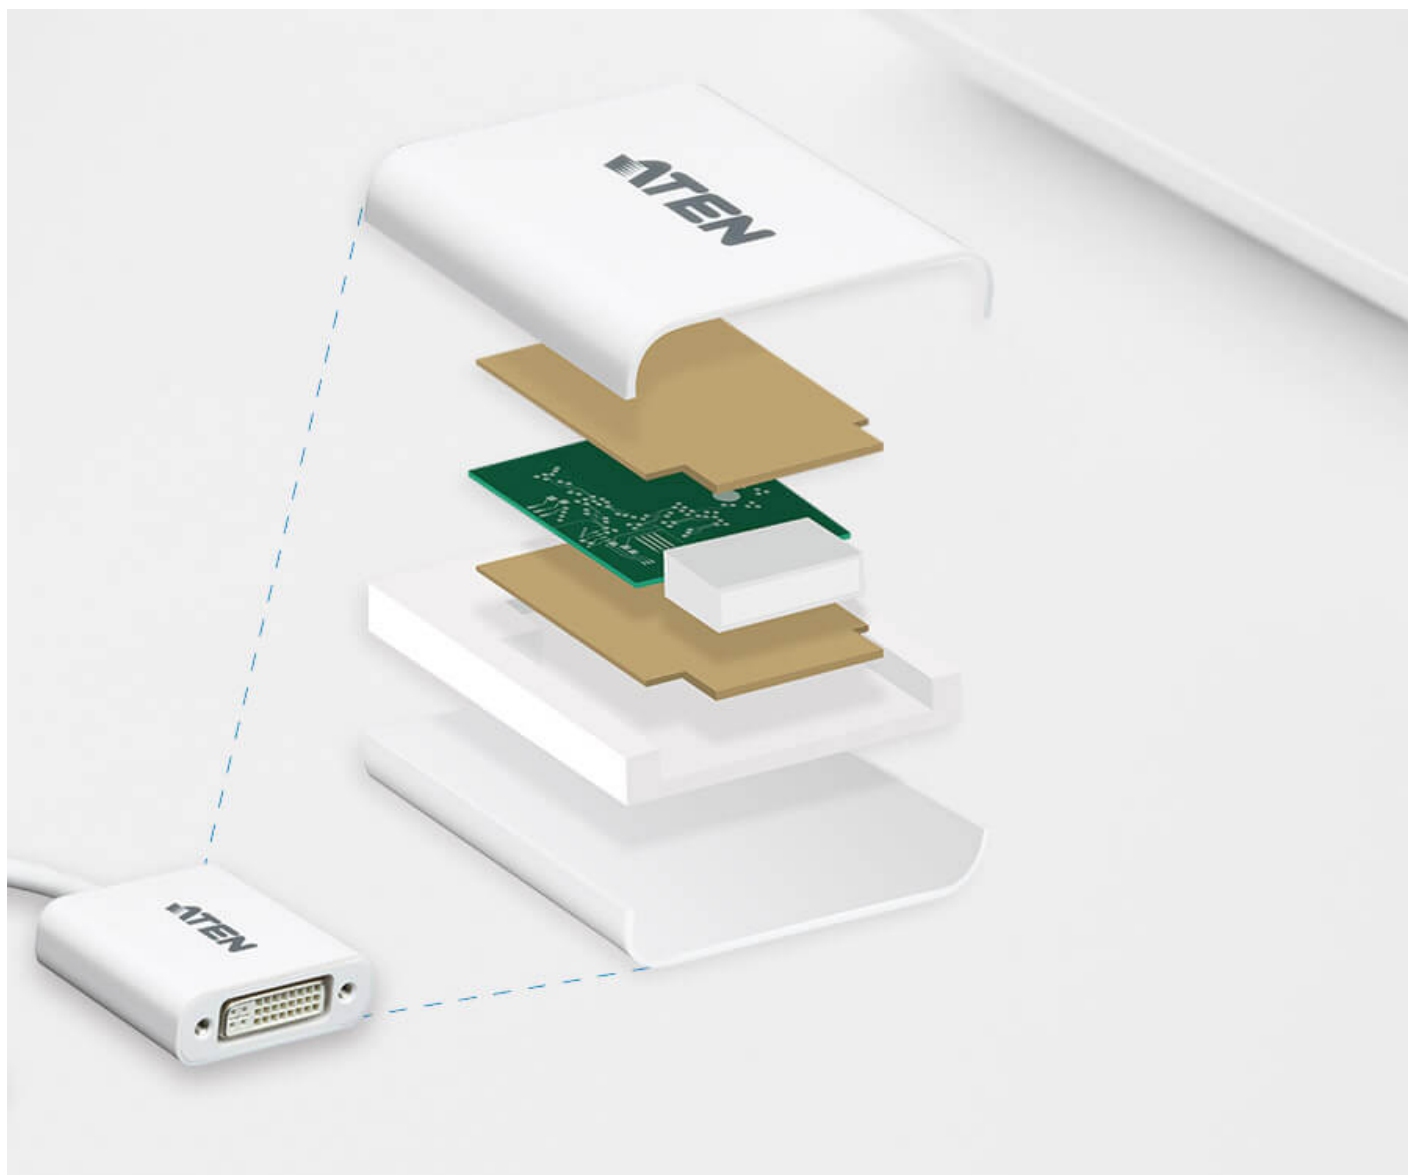

## VC965

Adaptador de DisplayPort a DVI

# Adaptador de DisplayPort a DVI

Entrada DisplayPort  
Compatible con DisplayPort 1.2a

Salida DVI-I

**Plug-and-Play**

No se necesita ningún controlador ni software adicional. El VC965 es la solución perfecta para conectar entradas DisplayPort a pantallas de salida DVI.

**Admite 1080p**

Admite resoluciones de hasta 1080p, haciendo que sea muy compatible con diferentes dispositivos.

**Excelente calidad de la señal**

La protección de lámina cobriza interna garantiza la integridad de la señal y minimiza la interferencia externa, lo que le aporta unas señales de una calidad fiable y superior.

### Características

El VC965 es un adaptador de DisplayPort a DVI que le permite conectar la salida DisplayPort de su dispositivo a la entrada DVI de un televisor u otra pantalla.

El VC965 ofrece una solución de conversión de señal asequible pero de alto rendimiento. Por ello, este adaptador es perfecto para ordenadores de sobremesa y portátiles que admitan resoluciones de pantalla hasta 1080p (1920x1080 a 60 Hz).