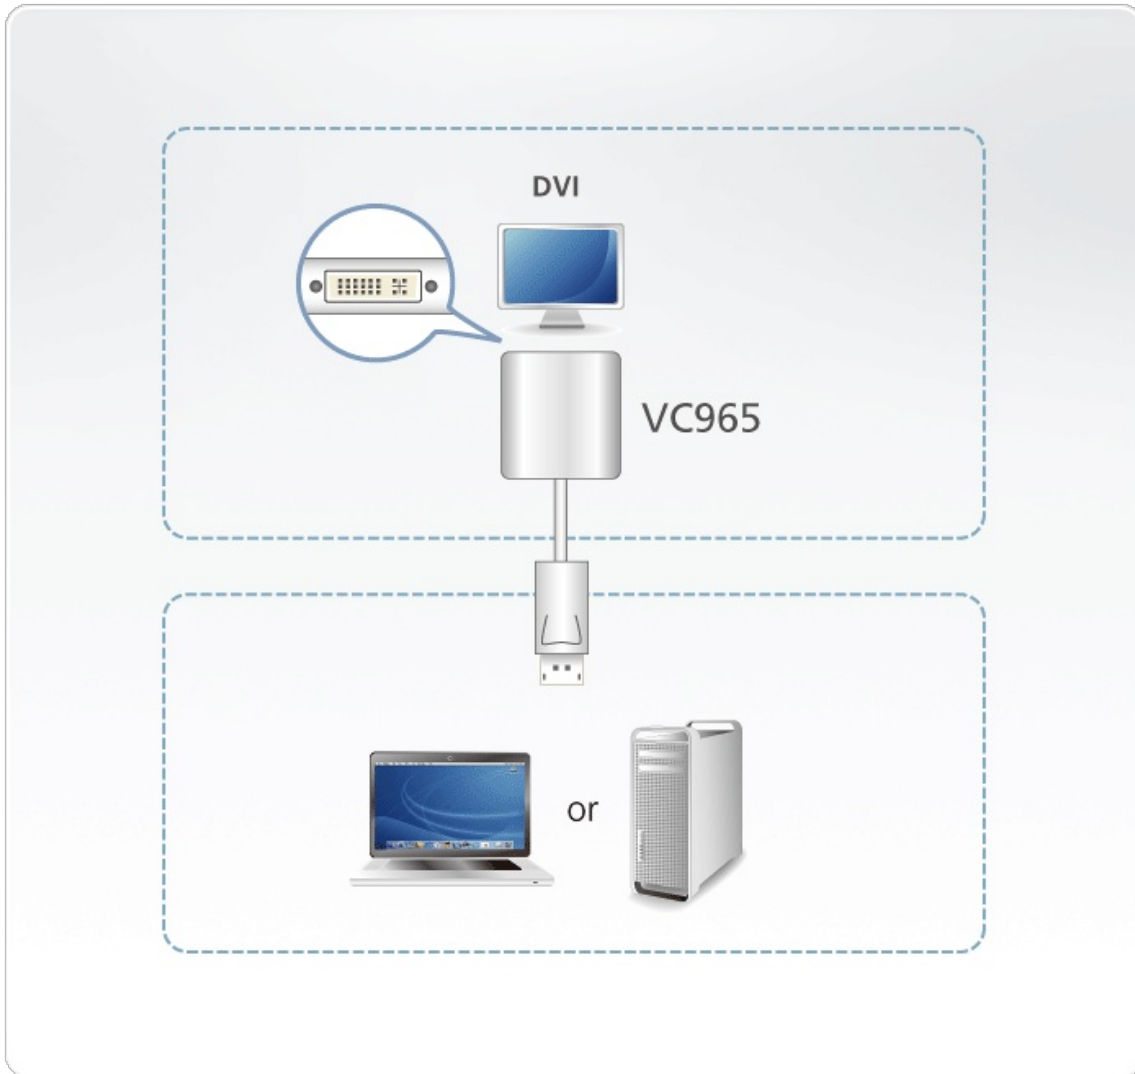

Diagrama

ATEN International Co., Ltd.

3F., No.125, Sec. 2, Datong Rd., Sijhih District., New Taipei City 221, Taiwan
Phone: 886-2-8692-6789 Fax: 886-2-8692-6767
www.aten.com E-mail: marketing@aten.com

© Copyright 2015 ATEN® International Co., Ltd.
ATEN and the ATEN logo are trademarks of ATEN International Co., Ltd.
All rights reserved. All other trademarks are the property of their respective owners.