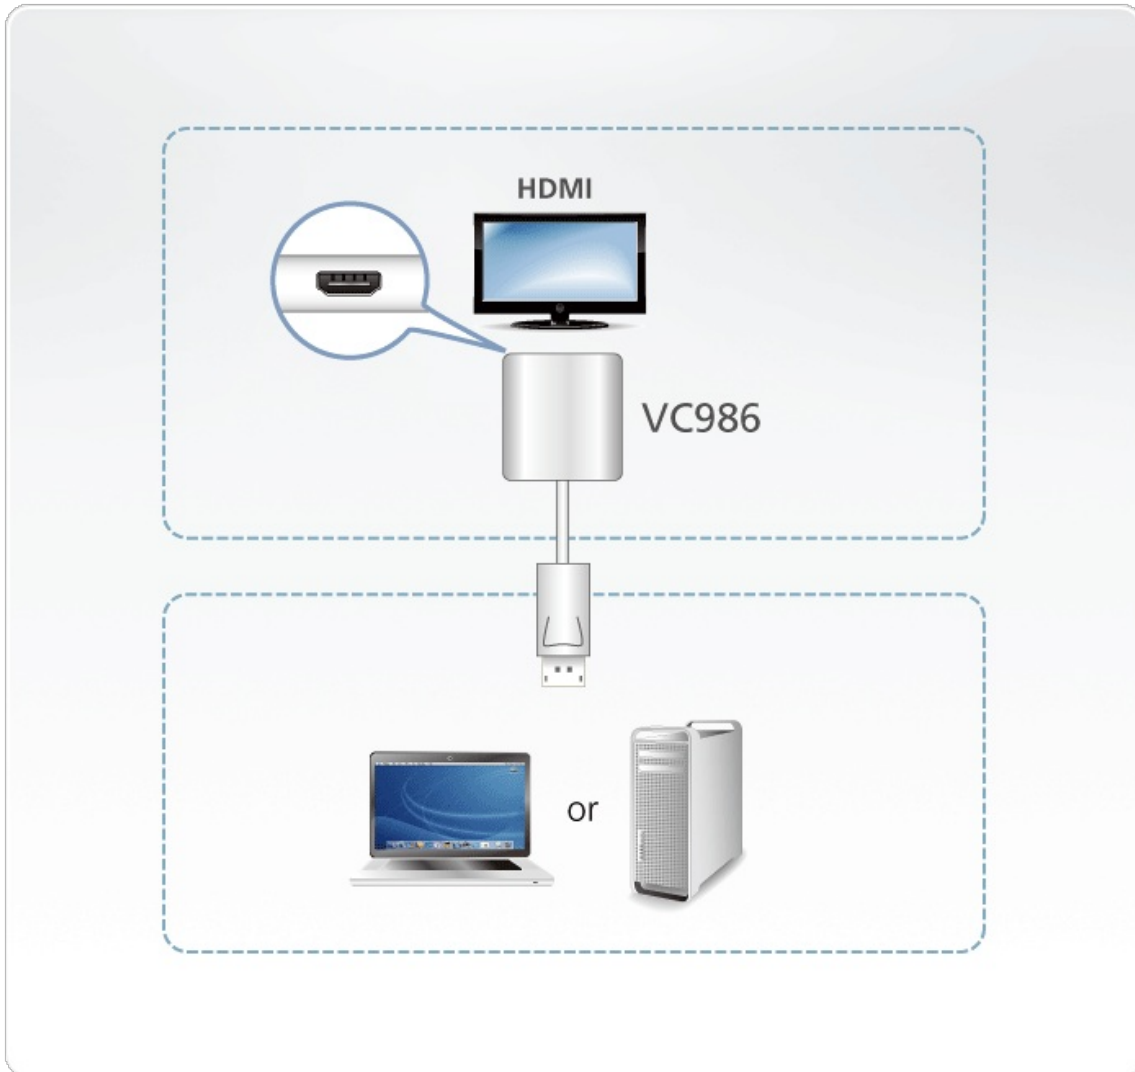

Diagrama

ATEN International Co., Ltd.

3F., No.125, Sec. 2, Datong Rd., Sijhih District., New Taipei City 221, Taiwan
Phone: 886-2-8692-6789 Fax: 886-2-8692-6767
www.aten.com E-mail: marketing@aten.com

© Copyright 2015 ATEN® International Co., Ltd.
ATEN and the ATEN logo are trademarks of ATEN International Co., Ltd.
All rights reserved. All other trademarks are the property of their respective owners.