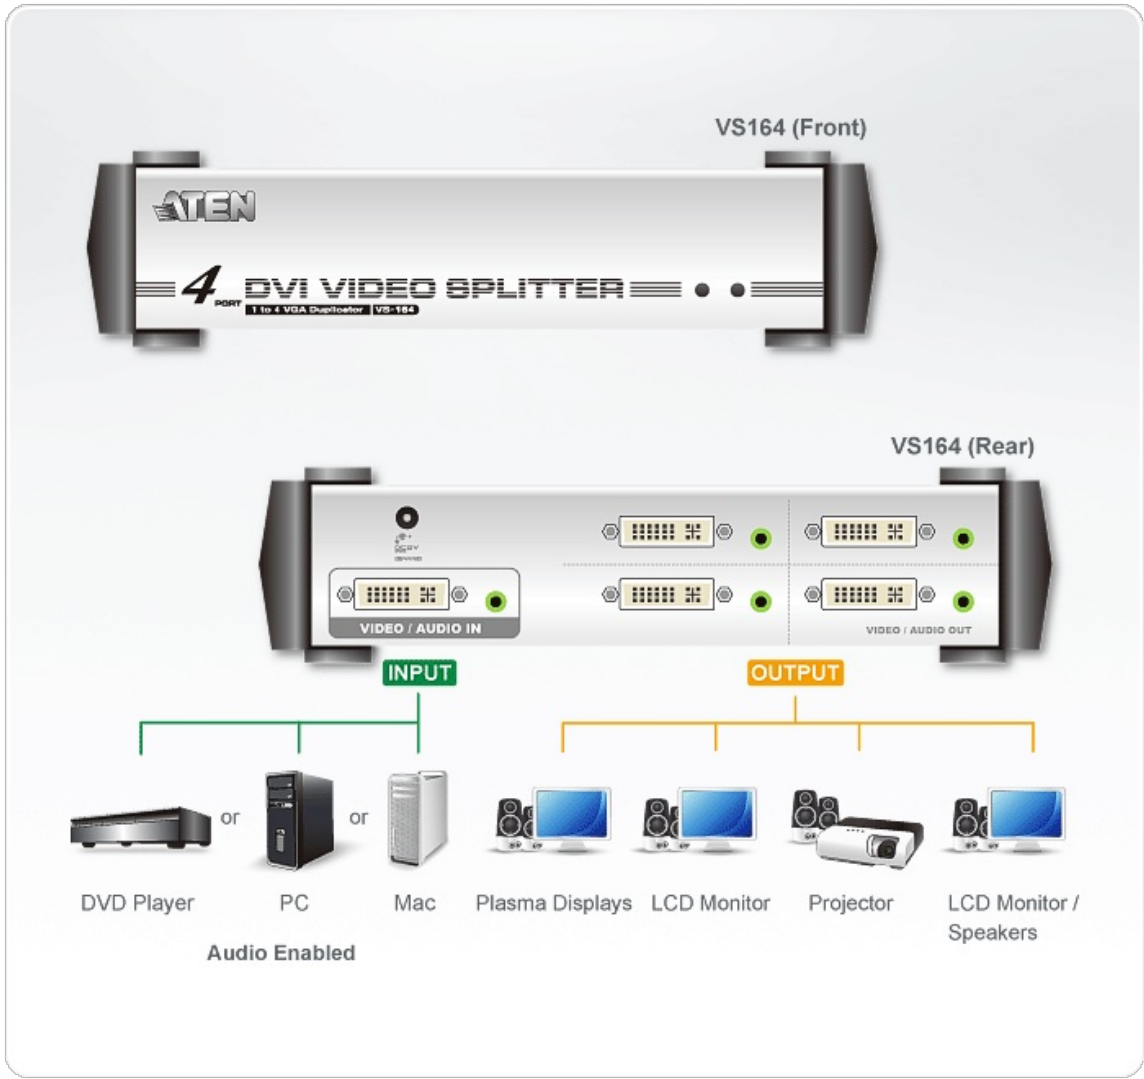

Diagrama

ATEN International Co., Ltd.

3F., No.125, Sec. 2, Datong Rd., Sijhih District., New Taipei City 221, Taiwan
Phone: 886-2-8692-6789 Fax: 886-2-8692-6767
www.aten.com E-mail: marketing@aten.com

© Copyright 2015 ATEN® International Co., Ltd.
ATEN and the ATEN logo are trademarks of ATEN International Co., Ltd.
All rights reserved. All other trademarks are the property of their respective owners.