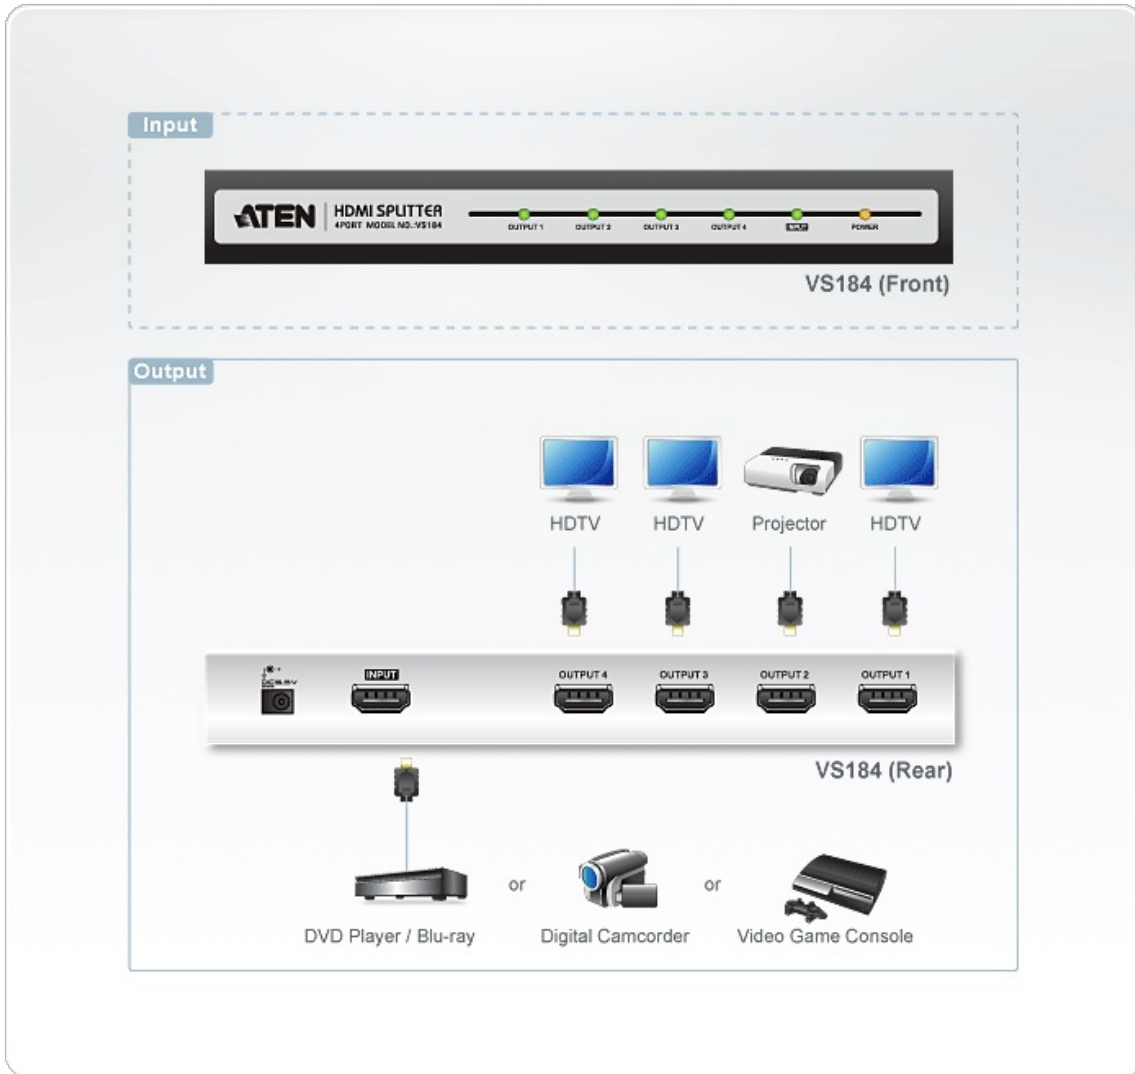

Diagrama

ATEN International Co., Ltd.

3F., No.125, Sec. 2, Datong Rd., Sijhih District., New Taipei City 221, Taiwan
Phone: 886-2-8692-6789 Fax: 886-2-8692-6767
www.aten.com E-mail: marketing@aten.com

© Copyright 2015 ATEN® International Co., Ltd.
ATEN and the ATEN logo are trademarks of ATEN International Co., Ltd.
All rights reserved. All other trademarks are the property of their respective owners.