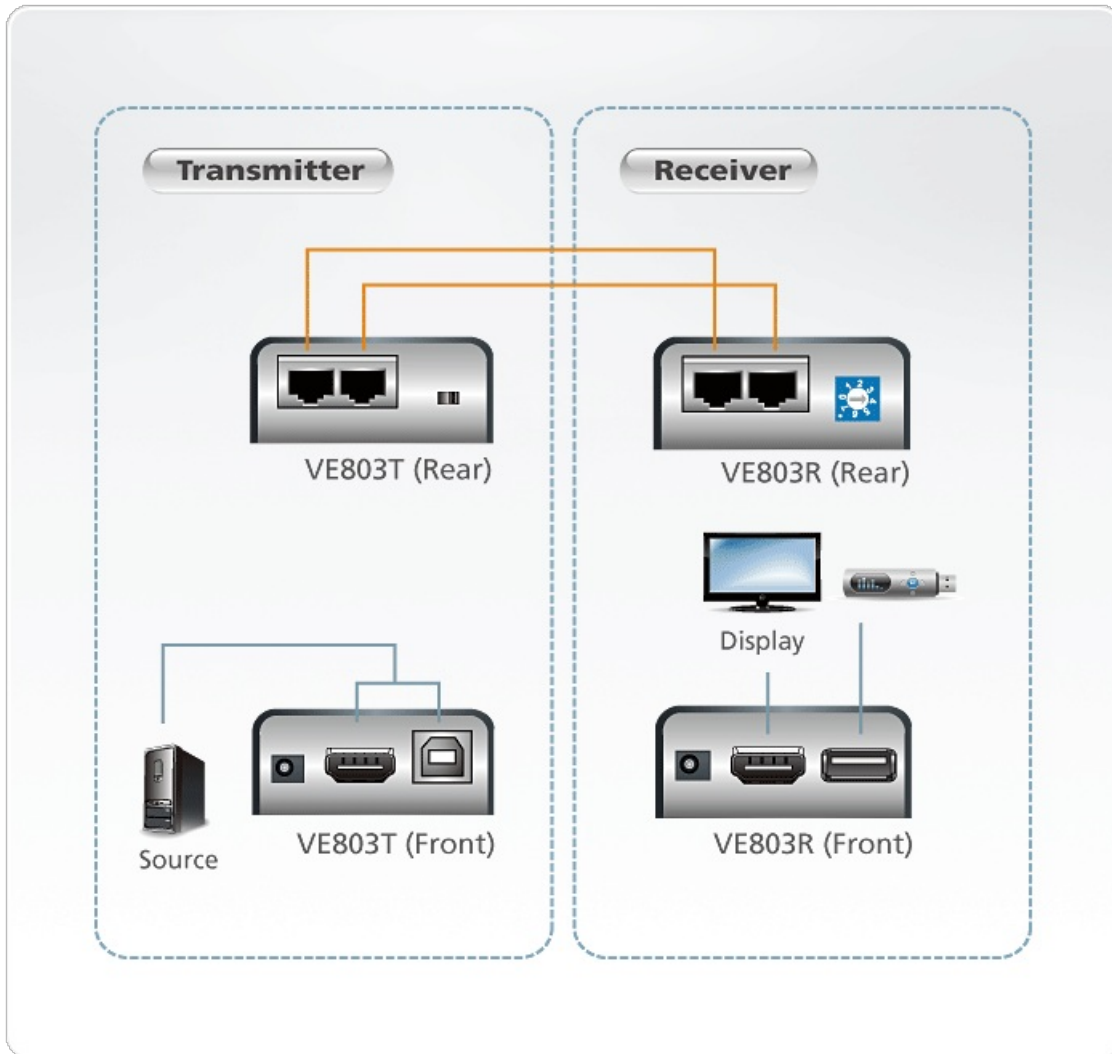

Carcasa	Metal	Metal
Peso	0,16 kg (0,35 lb)	0,16 kg (0,35 lb)
Dimensiones (LA x AN x AL)	9,00 x 5,74 x 2,40 cm (3,54 x 2,26 x 0,94 pulgadas)	9,00 x 5,74 x 2,40 cm (3,54 x 2,26 x 0,94 pulgadas)
Lote de caja de cartón	5 unidades	5 unidades
Nota	Tenga en cuenta que, en algunos productos de montaje en bastidor, las dimensiones físicas estándar de anchura x profundidad x altura se expresan en el formato longitud x anchura x altura.	

Diagrama

ATEN International Co., Ltd.

3F, No.125, Sec. 2, Datong Rd., Sijih District., New Taipei City 221, Taiwan
Phone: 886-2-8692-6789 Fax: 886-2-8692-6767
www.aten.com E-mail: marketing@aten.com

© Copyright 2015 ATEN® International Co., Ltd.
ATEN and the ATEN logo are trademarks of ATEN International Co., Ltd.
All rights reserved. All other trademarks are the property of their respective owners.