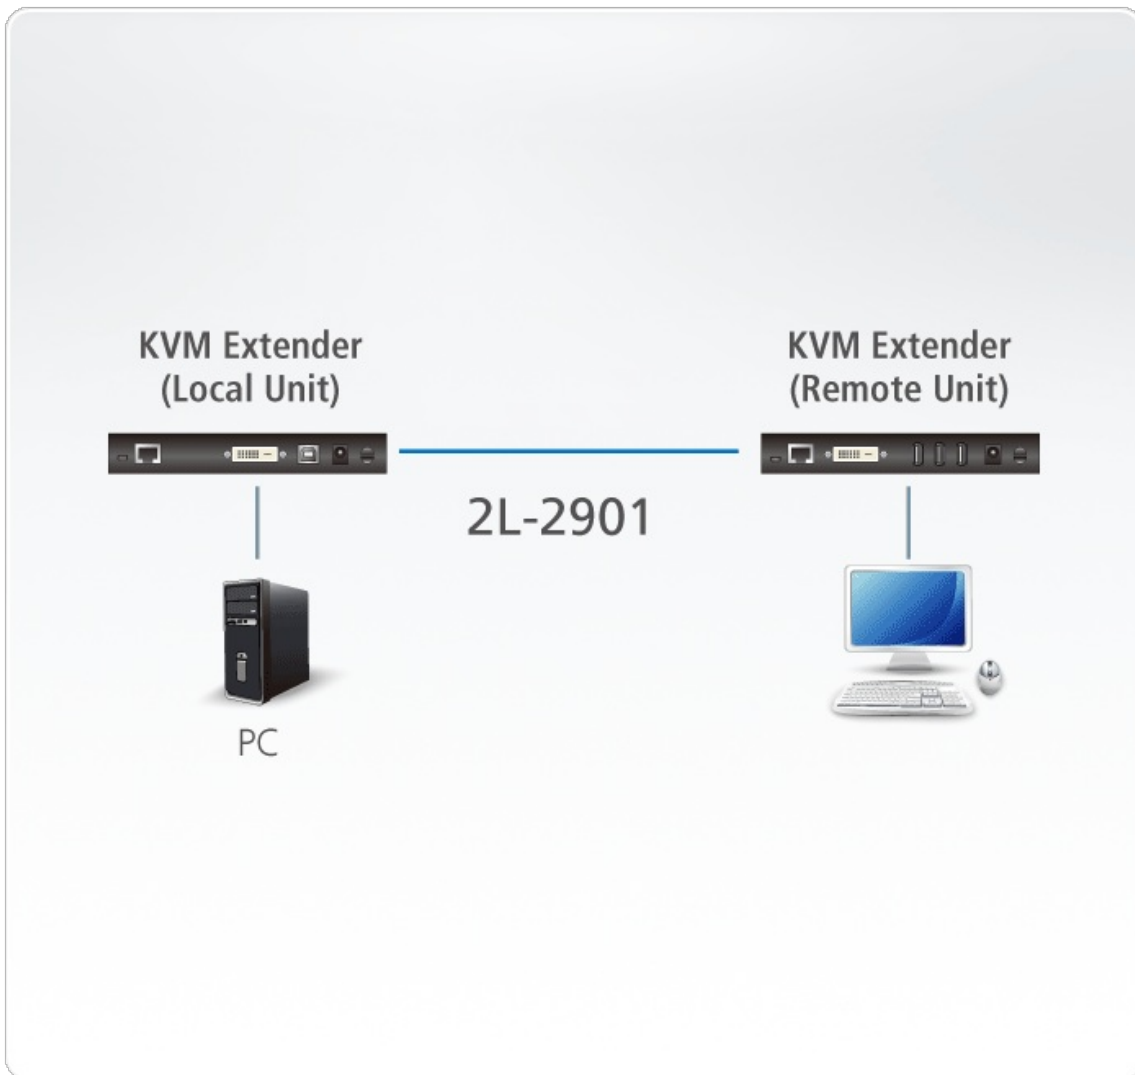

Diagrama

ATEN International Co., Ltd.

3F., No.125, Sec. 2, Datong Rd., Sijhih District., New Taipei City 221, Taiwan
Phone: 886-2-8692-6789 Fax: 886-2-8692-6767
www.aten.com E-mail: marketing@aten.com

© Copyright 2015 ATEN® International Co., Ltd.
ATEN and the ATEN logo are trademarks of ATEN International Co., Ltd.
All rights reserved. All other trademarks are the property of their respective owners.