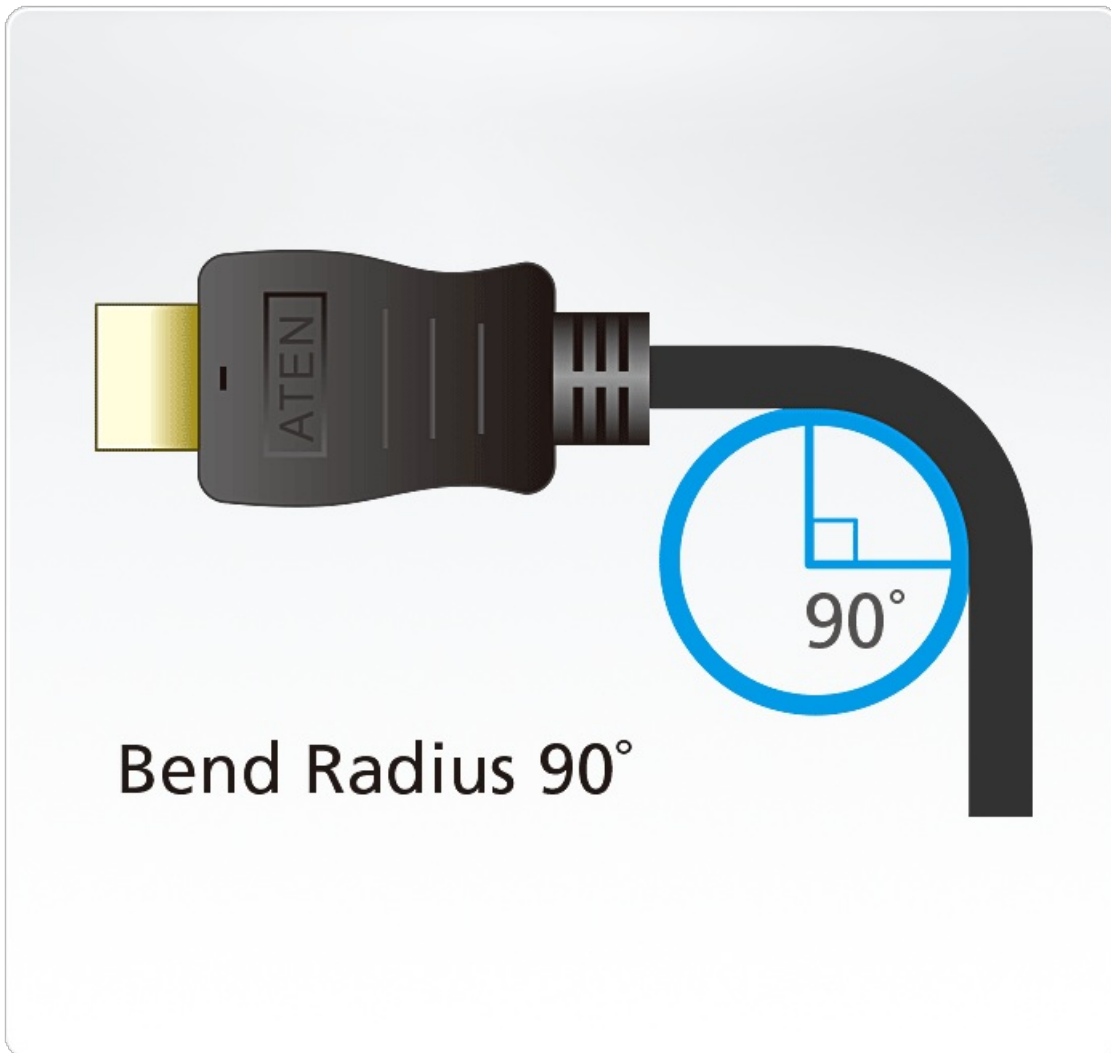

Diagrama

ATEN International Co., Ltd.

3F., No.125, Sec. 2, Datong Rd., Sijhih District., New Taipei City 221, Taiwan
Phone: 886-2-8692-6789 Fax: 886-2-8692-6767
www.aten.com E-mail: marketing@aten.com

© Copyright 2015 ATEN® International Co., Ltd.
ATEN and the ATEN logo are trademarks of ATEN International Co., Ltd.
All rights reserved. All other trademarks are the property of their
respective owners.