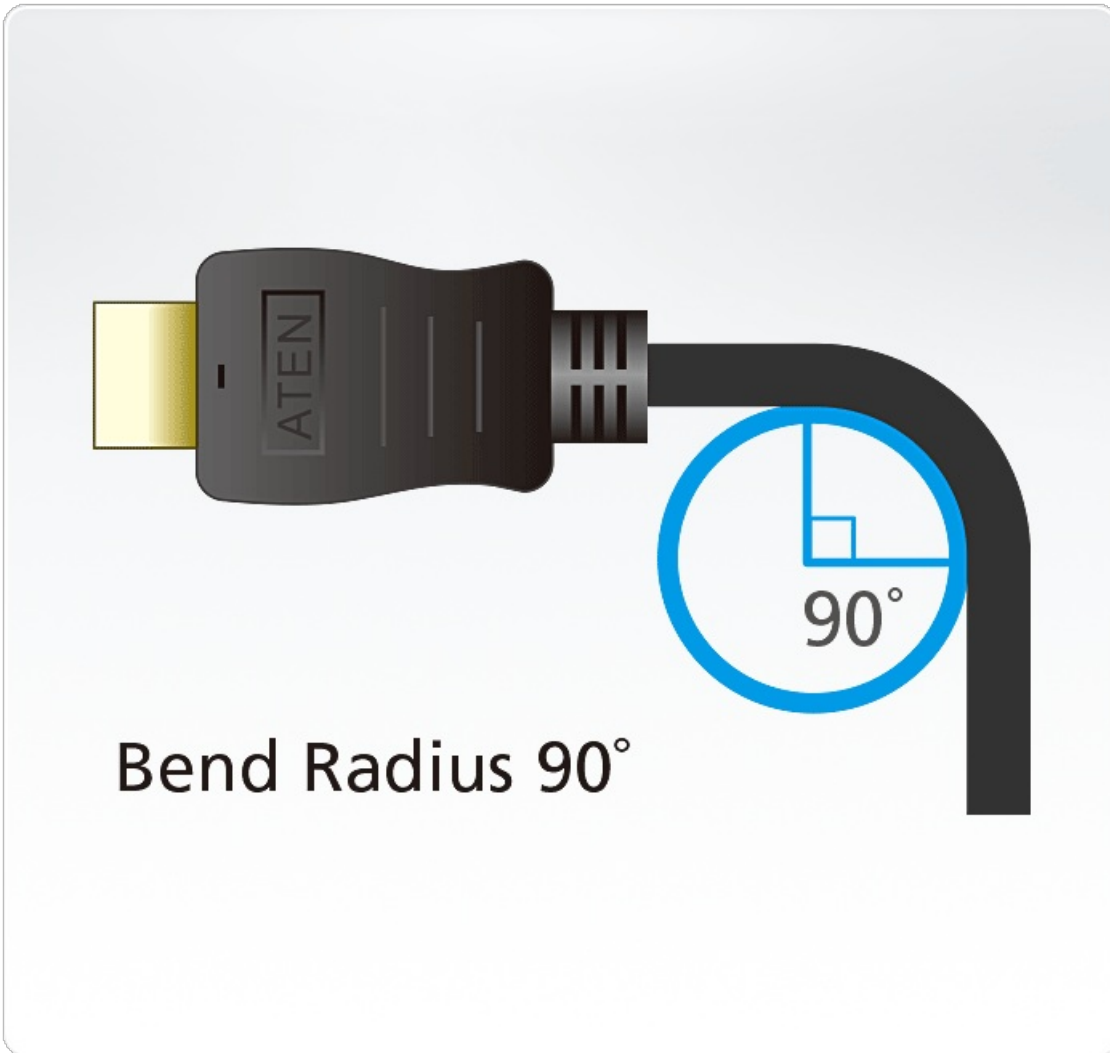

Diagrama

ATEN International Co., Ltd.

3F., No.125, Sec. 2, Datong Rd., Sijhih District., New Taipei City 221, Taiwan
Phone: 886-2-8692-6789 Fax: 886-2-8692-6767
www.aten.com E-mail: marketing@aten.com

© Copyright 2015 ATEN® International Co., Ltd.
ATEN and the ATEN logo are trademarks of ATEN International Co., Ltd.
All rights reserved. All other trademarks are the property of their
respective owners.