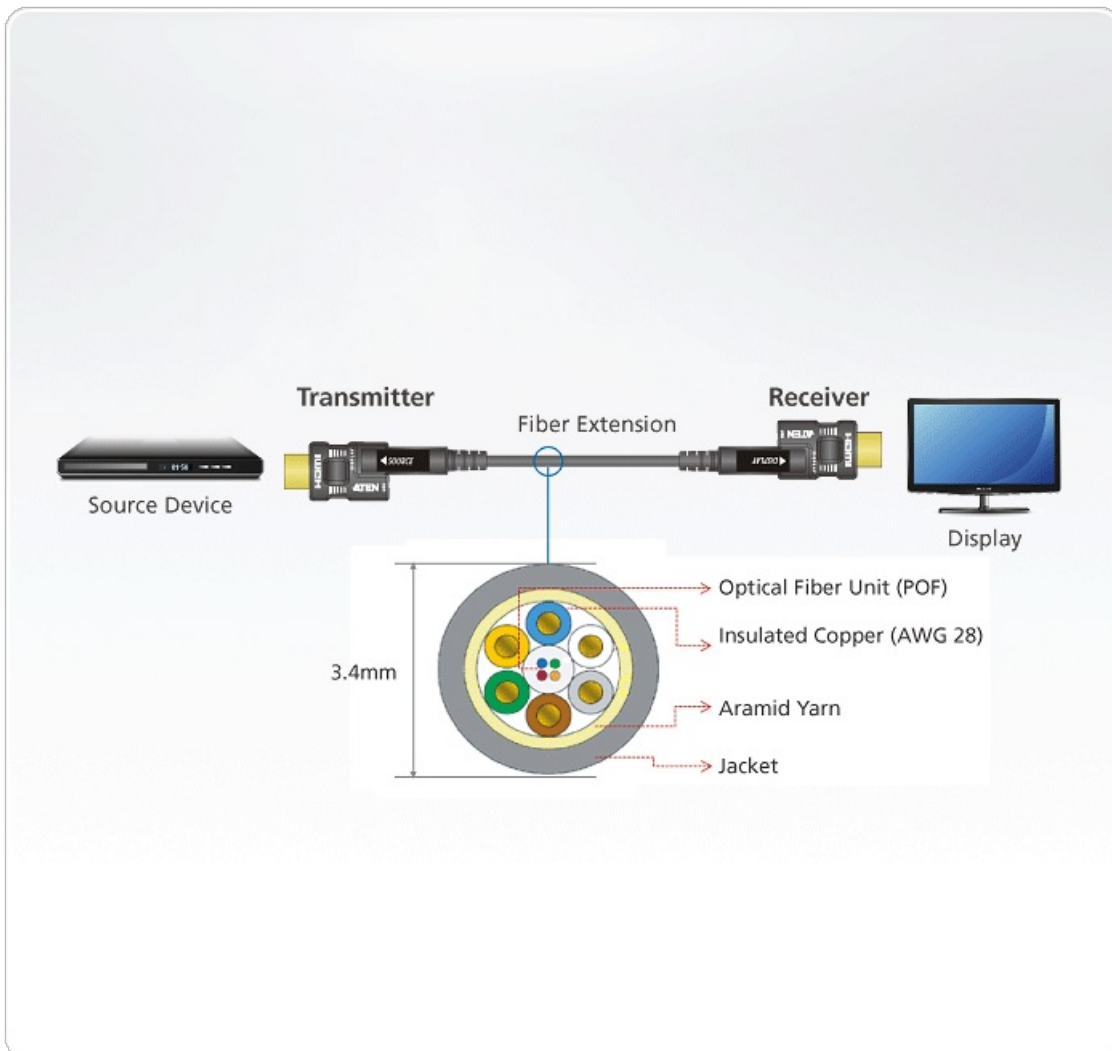

Propiedades físicas	
Carcasa	Carcasa del conector: ABS (Estireno butadieno acrilonitrilo)
Peso	1.64 kg (3.61 lb)
Dimensiones exteriores del cable	Diámetro exterior del cable: 3,4 mm (± 0,2 mm)
Calibre del conductor	Hilos de cobre (28 AWG)
Material del conductor	Cobre
Peso de la unidad	1,64 kg / 3,61 lb
Lote de caja de cartón	5 unidades

Diagrama