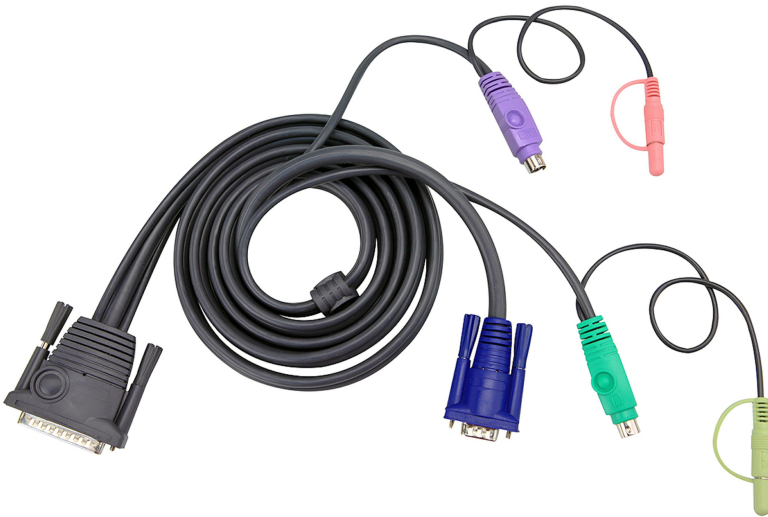

2L-1701P

Cable KVM PS/2 con audio de 1,8 m

Conector PC: HDB,PS/2 y Audio

Conector Consola:DB-25

Largo:1.8m

Por favor vea "[Tabla de KVM Compatibles](#)" para productos compatibles

Especificaciones

A PC/Interfaz de fuente	
VGA	HDB-15 macho
Miniconector estéreo	Enchufes de audio (micrófono y altavoz)
PS/2	mini-DIN de 6 contactos macho
Interfaz de conmutación TO	
Entrada de conexión en cadena	DB-25 macho