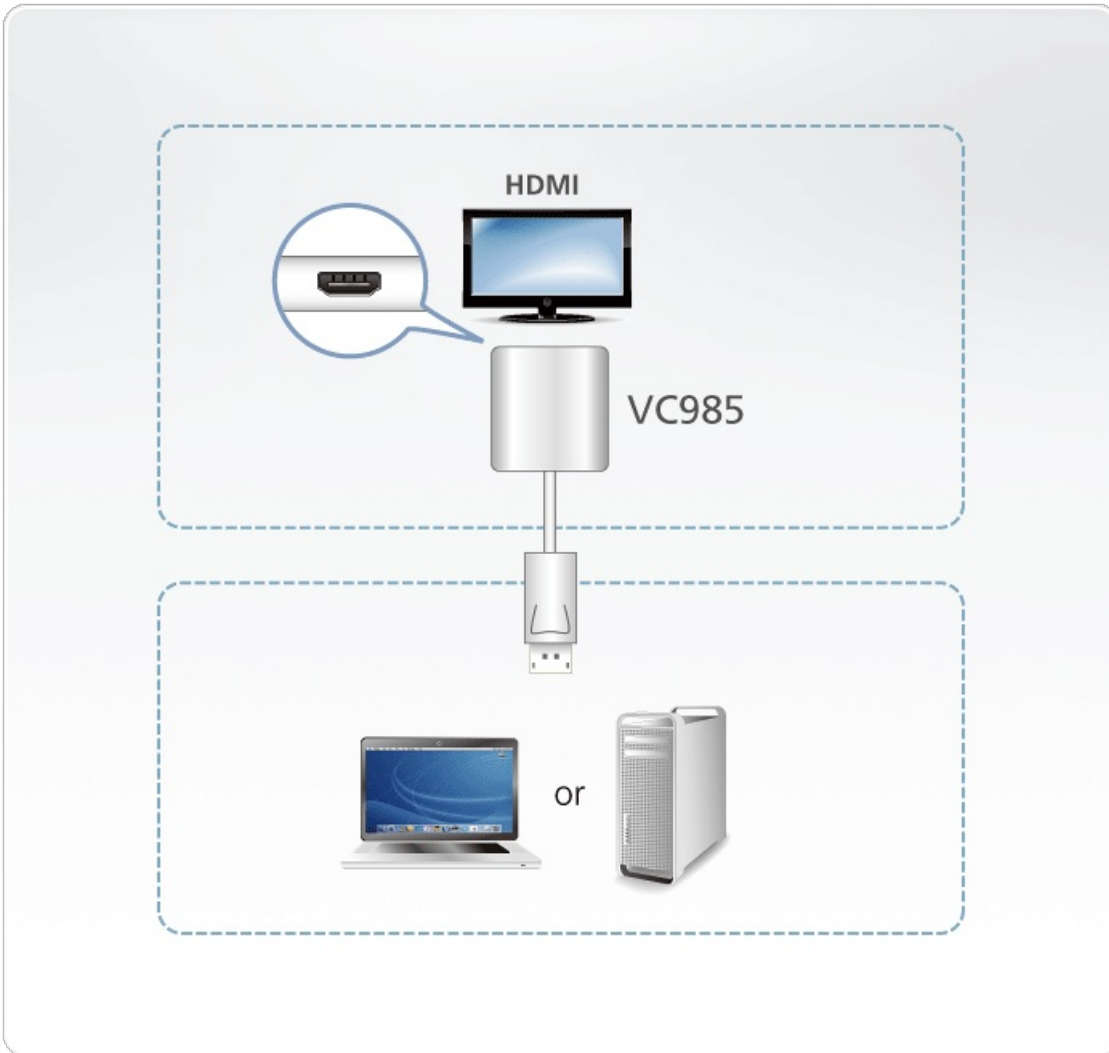

Diagrama

ATEN International Co., Ltd.

3F., No.125, Sec. 2, Datong Rd., Sijhih District., New Taipei City 221, Taiwan
Phone: 886-2-8692-6789 Fax: 886-2-8692-6767
www.aten.com E-mail: marketing@aten.com

© Copyright 2015 ATEN® International Co., Ltd.
ATEN and the ATEN logo are trademarks of ATEN International Co., Ltd.
All rights reserved. All other trademarks are the property of their
respective owners.