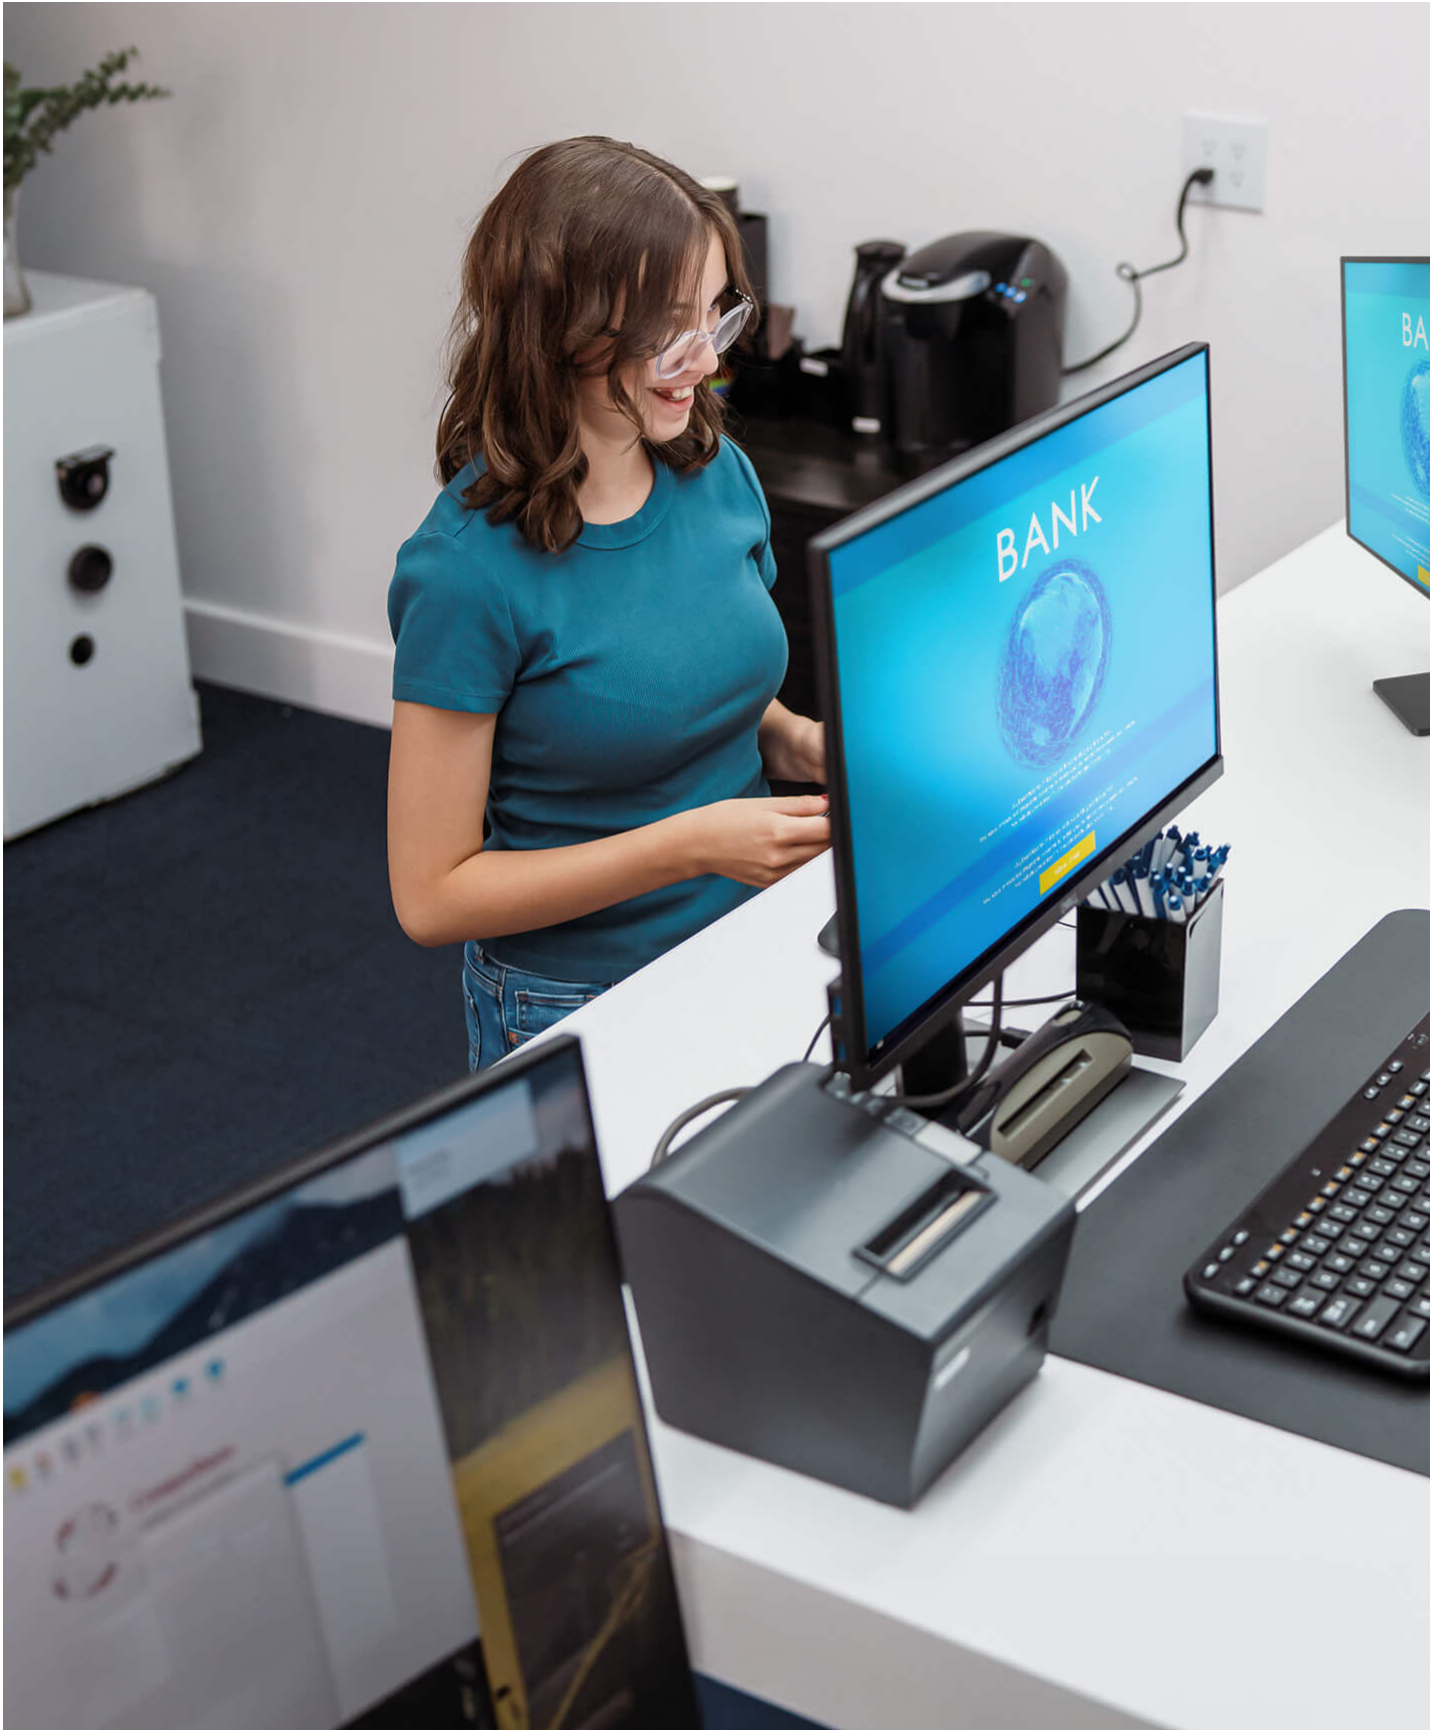

VS4812

Distribuidor HDMI True 4K de 2 puertos

essentials

2-Port True 4K HDMI Splitter

VS4812

Superior Video

3D | Deep Color | HDR10+

Input

TV

Apagado de pantalla con un solo toque

Apague el segundo monitor con solo pulsar el botón.

Qué hay en la caja

2-Port True 4K HDMI Splitter

VS4812

USB Power Cable
Type-C to Type-A
(1 m)

Hable con nuestros expertos