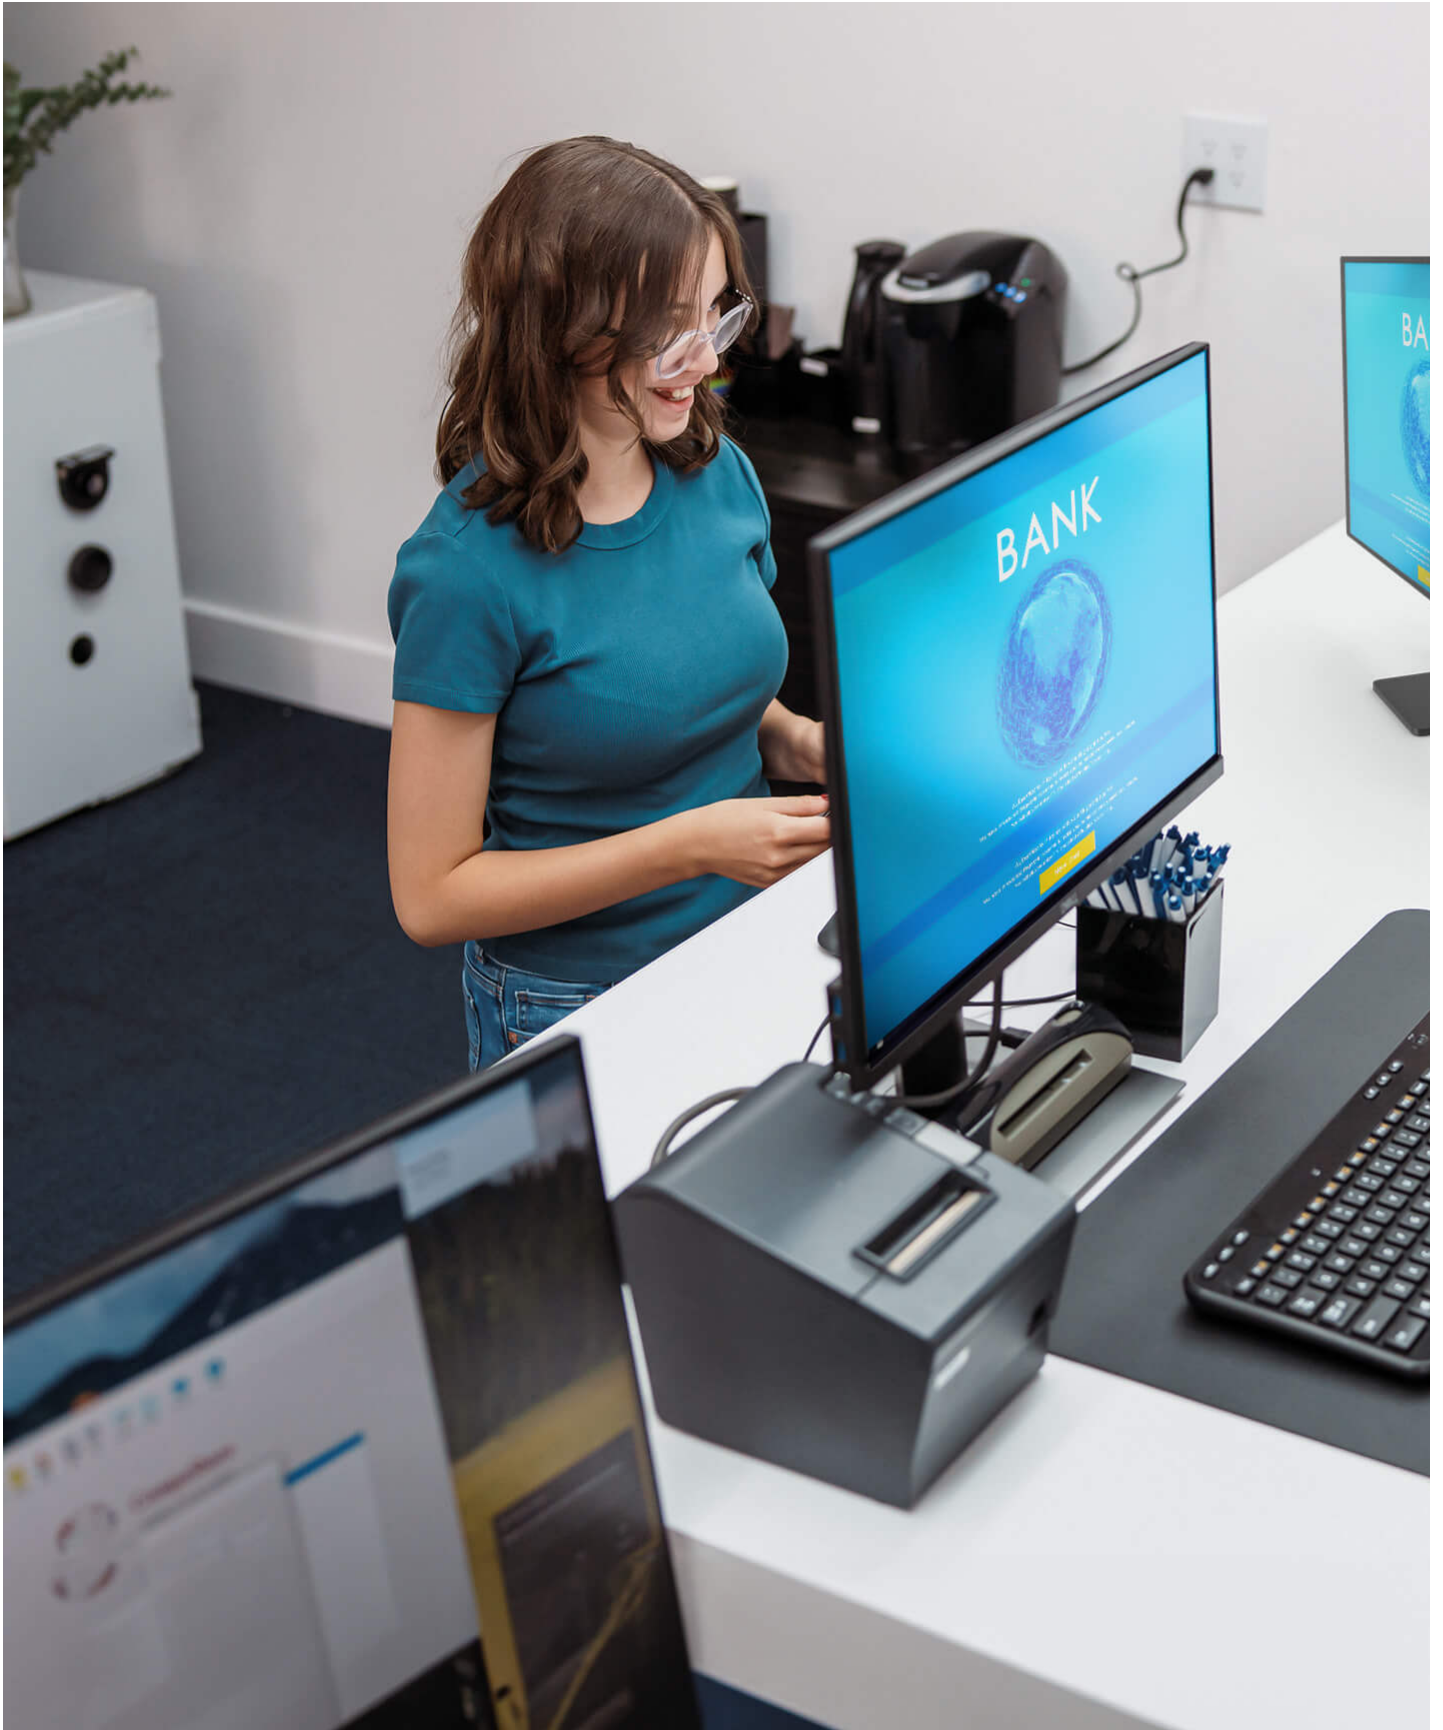

Projector

TV

Apagado de pantalla con un solo toque

Apague el segundo monitor con solo pulsar el botón.

¿Qué hay en la caja?

2-Port 8K HDMI Splitter

VS5812

USB Power Cable  
Type-C to Type-A  
(1 m)