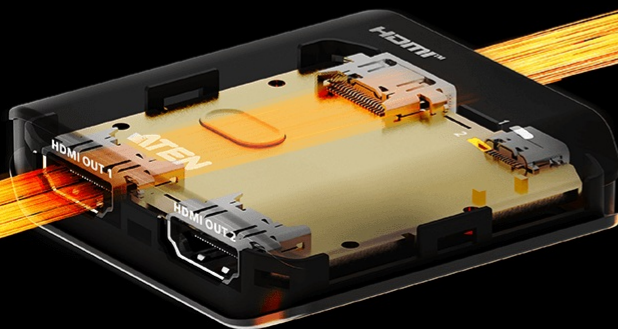

## Superior Video

3D | Deep Color |  
HDR10+ | Dolby Vision®

## Premium Audio

DTS-HD Master Audio™ | DTS:X®  
Dolby® TrueHD | Dolby Atmos®

**Input**

HDMI x1

**Output**

HDMI x2

**HDCP 2.2/2.3**

**VRR + ALLM**

**Ultra High Speed**

**48 Gbps** Data Transfer

**Accent Lig**

Luz de acento

Mantente en sintonía con un brillo elegante

## 8K + HDR

Imágenes vividas y realistas  
con una profundidad de color vibrante

Hasta 48 Gbps  
Transmisión de vídeo a velocidad ultraalta