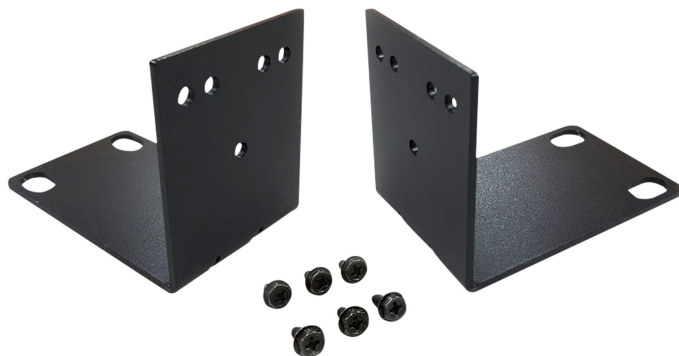

2X-045G

KIT DE MONTAJE EN RACK PARA SWITCH KVM SEGURO DE 2/4 PUERTOS SINGLE DISPLAY

Para mayor comodidad, ATEN ofrece un kit de montaje en bastidor que permite instalar switches KVM seguros en un bastidor.