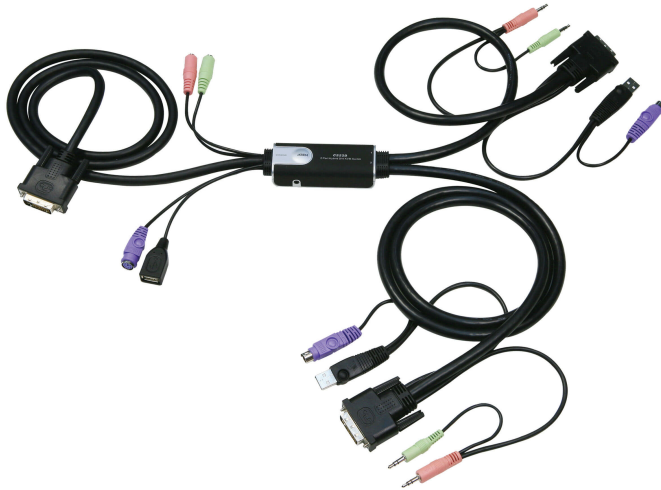

CS52D

Switch KVM DVI Híbrido de 2 Puertas con Audio

Combinaciones flexibles: Teclado PS/2 + Mouse USB
20070507173731004.jpg

Características

- Una consola (monitor DVI, teclado PS/2 y mouse USB) controla dos computadores
- Full compatible con la especificación DVI-Digital
- Switch de selección remota para un fácil uso
- Soporta mouse multifunción
- [La puerta USB 2.0 del mouse se puede usar para un hub USB y para compartir periféricos USB.](#)
- Diseño compacto, incorpora cables de 1.2m
- Soporta Audio con full-bass que provee gran una experiencia de audio 2.1 para sistemas de sonido surround.
- Switch independiente para el KVM y el Audio, permite trabajar en un computador y escuchar la música del otro computador
- Calidad de video superior, hasta 1920x 1200@60Hz; DDC2B
- Compatible con HDCP
- Función de auto escaneo de los computadores para monitorear su funcionamiento.
- No requiere fuente de poder.
- Sistemas operativos compatibles incluyen Windows, 2000/XP/Vista,LINUX y FreeBSD.