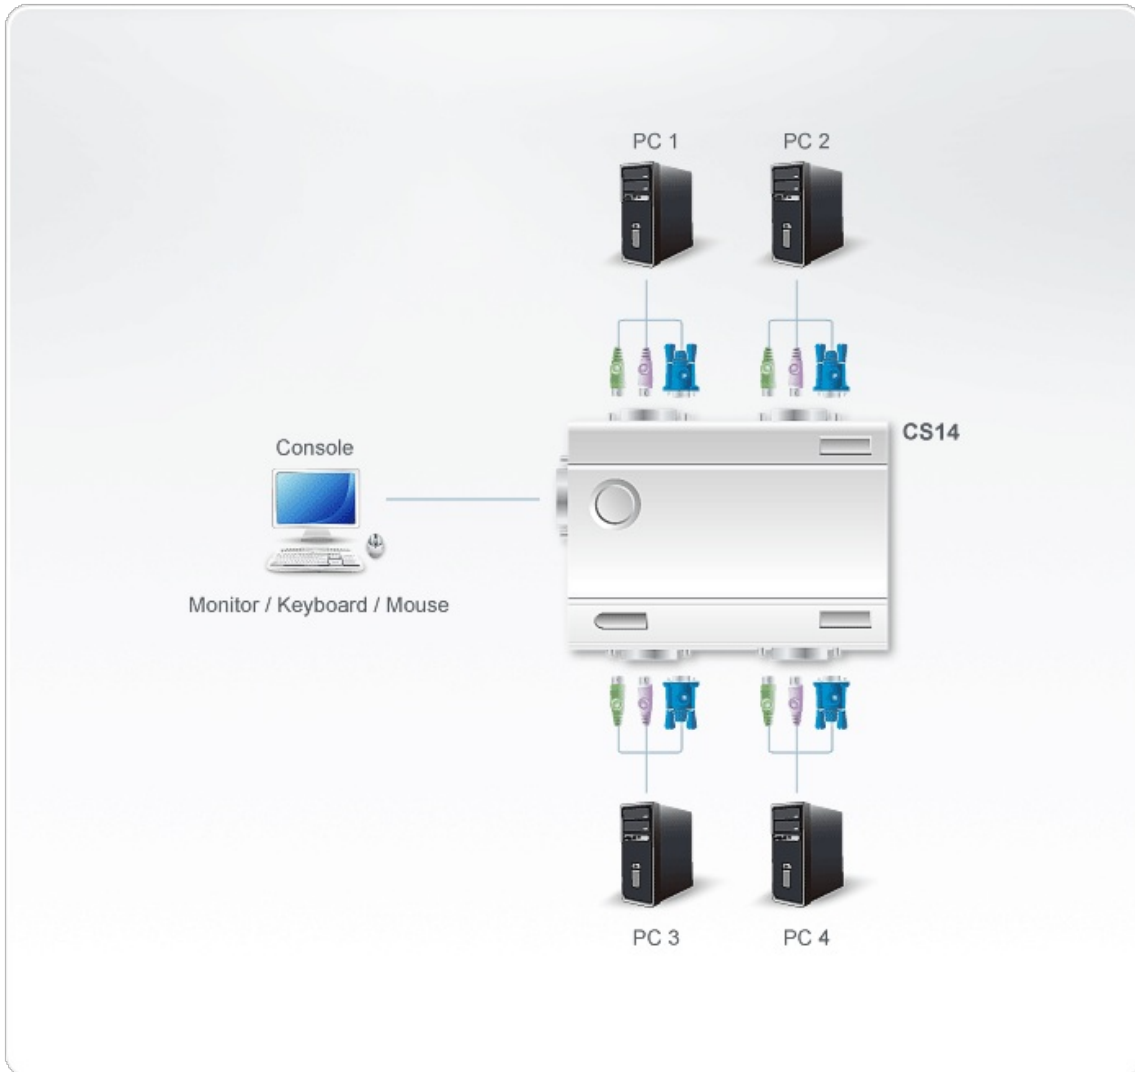

Diagrama

ATEN International Co., Ltd.

3F., No.125, Sec. 2, Datong Rd., Sijhih District., New Taipei City 221, Taiwan
Phone: 886-2-8692-6789 Fax: 886-2-8692-6767
www.aten.com E-mail: marketing@aten.com

© Copyright 2015 ATEN® International Co., Ltd.
ATEN and the ATEN logo are trademarks of ATEN International Co., Ltd.
All rights reserved. All other trademarks are the property of their respective owners.